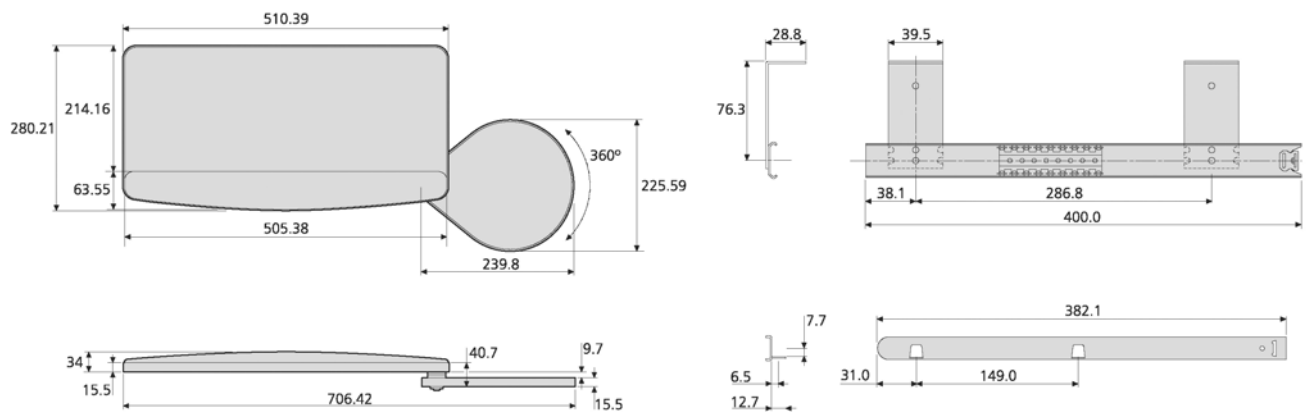

## Tastaturauszug Einfach TRAY 201

Technische Zeichnung/Technical drawing (in mm)

kabelhalterung.de

monitorhalterung.de

notebookhalterung.de

projektorhalterung.de