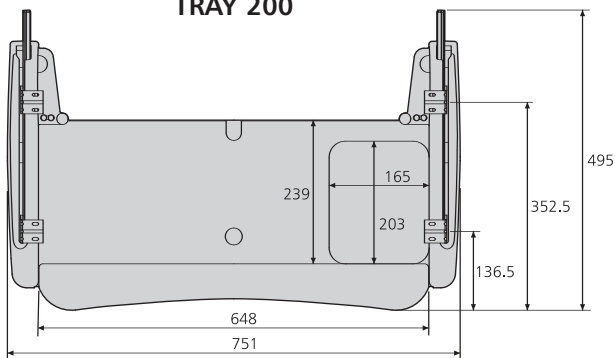

Basic tray

- IZON essentials range - stripped to the essential features
- Load rating up to 25kg
- Mouse surface is swivel mounted for storage under narrow desktops
- Mounted on high quality Accuride slides for stability and easy stowage
- Black foam palm rest
- Tray available in black or silver
- Order codes:
  Black: EGTRAY-201BK
  Silver: EGTRAY-201SL

Plateau de base

- Gamme IZON essentials: d'une sobriété réduite à l'essentiel
- Charge jusqu'à 25kg
- Le plateau de souris est pivotant afin de pouvoir le ranger sous les bureaux étroits
- Monté sur glissières Accuride de qualité supérieure pour assurer la stabilité et la facilité de rangement
- Repose-poignet en mousse noire
- Plateau pour clavier disponible en noir ou argenté
- Code de commande
  Noir: EGTRAY-201BK
  Argenté: EGTRAY-201SL

Einfacher Auszug

- IZON Essentials-Sortiment - in die essentiellen Bestandteile zerlegt
- Lastwert bis 25kg
- Aussen montierte, schwenkbare Mausauflage für die Verwahrung unter schmalen Schreibtischoberflächen
- Für Stabilität und einfaches Verstauen, auf hochwertige Accuride Teleskopschienen montiert
- Schaumstoff-Handballenauflage in Schwarz
- Tastaturauszug in Schwarz oder Silber erhältlich
- Bestellnummer:
  Schwarz: EGTRAY-201BK
  Silber: EGTRAY-201SL

TRAY 200