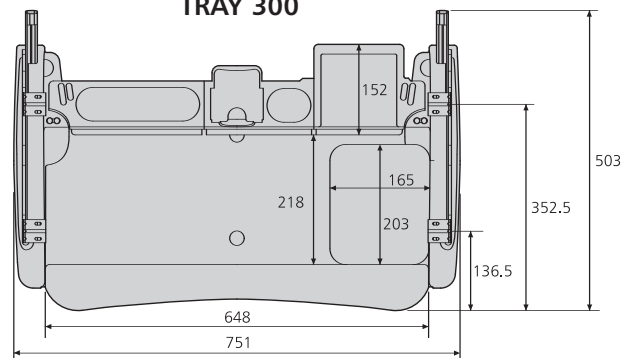

### Einfacher Auszug

- IZON Essentials-Sortiment - in die essentiellen Bestandteile zerlegt
- Lastwert bis 25kg
- Aussen montierte, schwenkbare Mausauflage für die Verwahrung unter schmalen Schreibtischoberflächen
- Für Stabilität und einfaches Verstauen, auf hochwertige Accuride Teleskopschienen montiert
- Schaumstoff-Handballenauflage in Schwarz
- Tastaturauszug in Schwarz oder Silber erhältlich
- Bestellnummer:  
Schwarz: EGTRAY-201BK  
Silber: EGTRAY-201SL

TRAY 200

TRAY 300

TRAY 201