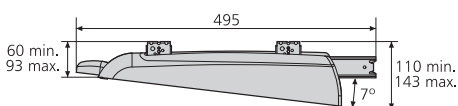

Basic tray

- IZON essentials range - stripped to the essential features
- Load rating up to 25kg
- Mouse surface is swivel mounted for storage under narrow desktops
- Mounted on high quality Accuride slides for stability and easy stowage
- Black foam palm rest
- Tray available in black or silver
- Order codes:
  Black: EGTRAY-201BK
  Silver: EGTRAY-201SL

Plateau de base

- Gamme IZON essentials: d'une sobriété réduite à l'essentiel
- Charge jusqu'à 25kg
- Le plateau de souris est pivotant afin de pouvoir le ranger sous les bureaux étroits
- Monté sur glissières Accuride de qualité supérieure pour assurer la stabilité et la facilité de rangement
- Repose-poignet en mousse noire
- Plateau pour clavier disponible en noir ou argenté
- Code de commande
  Noir: EGTRAY-201BK
  Argenté: EGTRAY-201SL

Einfacher Auszug

- IZON Essentials-Sortiment - in die essentiellen Bestandteile zerlegt
- Lastwert bis 25kg
- Aussen montierte, schwenkbare Mausauflage für die Verwahrung unter schmalen Schreibtischoberflächen
- Für Stabilität und einfaches Verstauen, auf hochwertige Accuride Teleskopschienen montiert
- Schaumstoff-Handballenauflage in Schwarz
- Tastaturauszug in Schwarz oder Silber erhältlich
- Bestellnummer:
  Schwarz: EGTRAY-201BK
  Silber: EGTRAY-201SL

TRAY 200