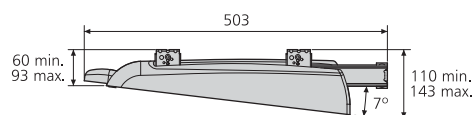

### Plateau de base

- Gamme IZON essentials: d'une sobriété réduite à l'essentiel
- Charge jusqu'à 25kg
- Le plateau de souris est pivotant afin de pouvoir le ranger sous les bureaux étroits
- Monté sur glissières Accuride de qualité supérieure pour assurer la stabilité et la facilité de rangement
- Repose-poignet en mousse noire
- Plateau pour clavier disponible en noir ou argenté
- Code de commande  
Noir: EGTRAY-201BK  
Argenté: EGTRAY-201SL

### Einfacher Auszug

- IZON Essentials-Sortiment - in die essentiellen Bestandteile zerlegt
- Lastwert bis 25kg
- Aussen montierte, schwenkbare Mausauflage für die Verwahrung unter schmalen Schreibtischoberflächen
- Für Stabilität und einfaches Verstauen, auf hochwertige Accuride Teleskopschienen montiert
- Schaumstoff-Handballenauflage in Schwarz
- Tastaturauszug in Schwarz oder Silber erhältlich
- Bestellnummer:  
Schwarz: EGTRAY-201BK  
Silber: EGTRAY-201SL

TRAY 200

TRAY 300

TRAY 201