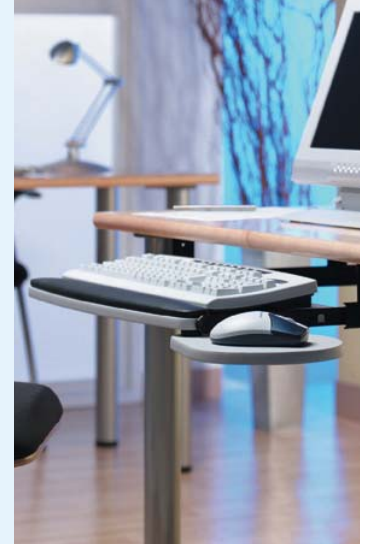

## Plateaux pour clavier Tastaturauszüge

- Takes the keyboard off the desk to maximise space and put the user at the correct distance from the display screen
- Mounted on Accuride slides for stability and easy stowage
- In-line mouse surface to reduce over reaching
- Palm rest included with all versions
- Mouse can be used on left or right side
- Installation instructions included

- Il libère la place du clavier sur le bureau afin d'optimiser l'espace et placer l'utilisateur à la distance voulue de l'écran
- Monté sur glissières Accuride pour assurer sa stabilité et le ranger facilement
- Plateau pour souris sur le même plan que le clavier
- Repose-poignet sur tous les modèles
- Souris utilisable indifféremment à gauche ou à droite
- Notice d'installation incluse

- Entfernt die Tastatur vom Schreibtisch, um den vorhandenen Raum optimal zu nutzen und richtigen Abstand des Benutzers vom Monitor zu gewährleisten
- Für Stabilität und einfaches Verstauen auf Accuride-Schienen montiert
- Eine integrierte Mauseinlage sorgt für weniger Greif- und Streckbewegungen
- Handballenauflage bei allen Ausführungen inbegriffen
- Die Maus kann links oder rechts benutzt werden
- Installationsanleitung inbegriffen