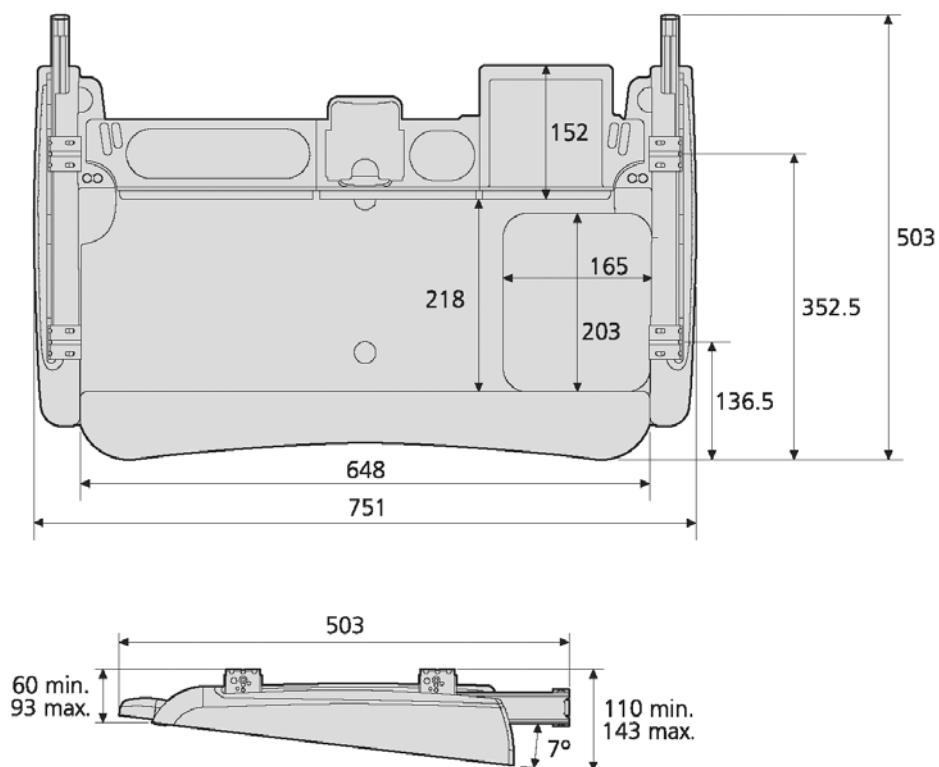

Accuride

Tastaturhalterung Tray 300

Technische Zeichnung/Technical drawing (in mm)

kabelhalterung.de

monitorhalterung.de

notebookhalterung.de

projektorhalterung.de