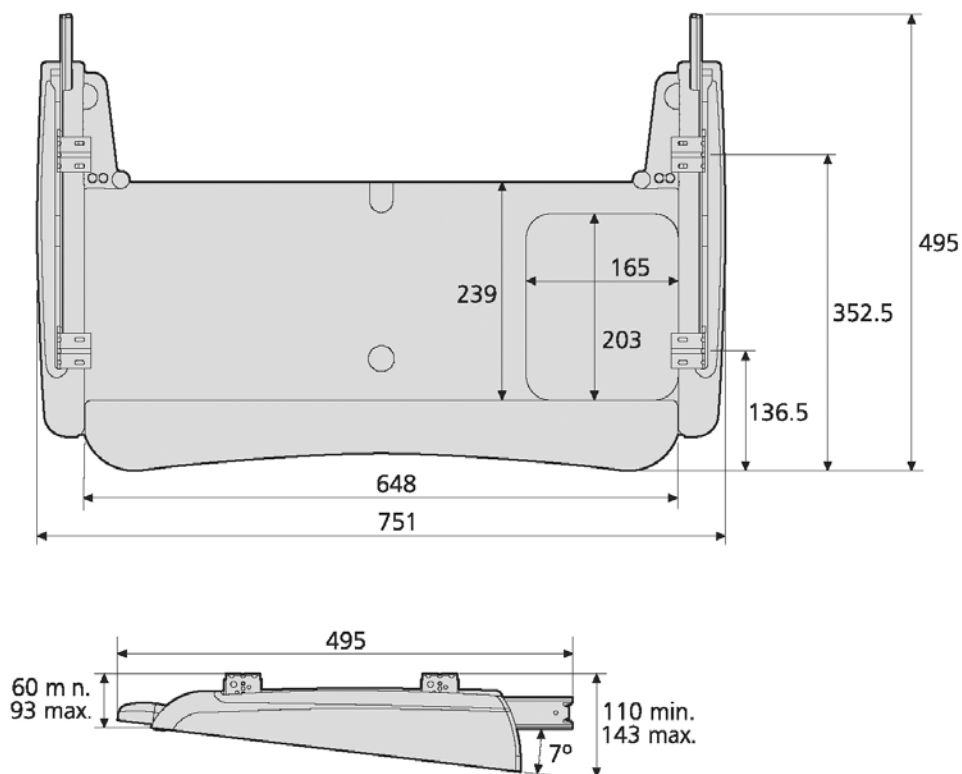

Accuride

Tastaturhalterung Tray 200

Technische Zeichnung/Technical drawing (in mm)

kabelhalterung.de

monitorhalterung.de

notebookhalterung.de

projektorhalterung.de