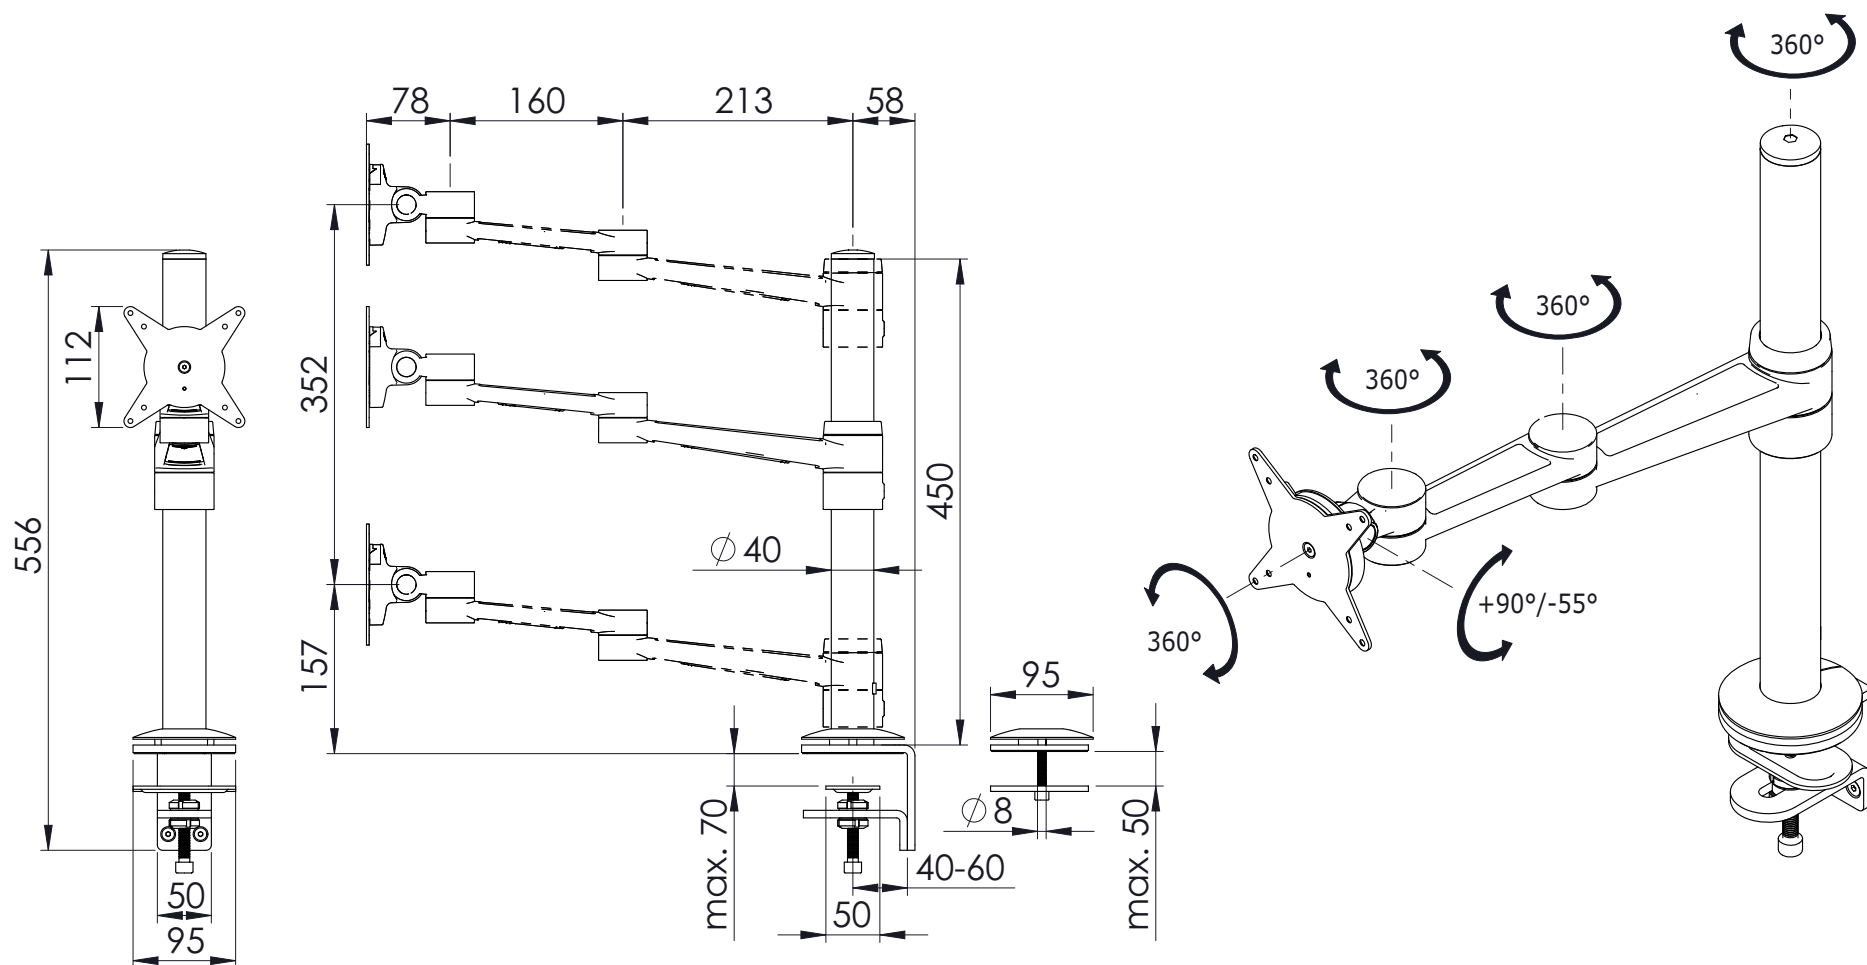

Datasheet 58122

2,986

684x258x159

≤24"W

352

360°

+90°/-55°

360°

8

75/100