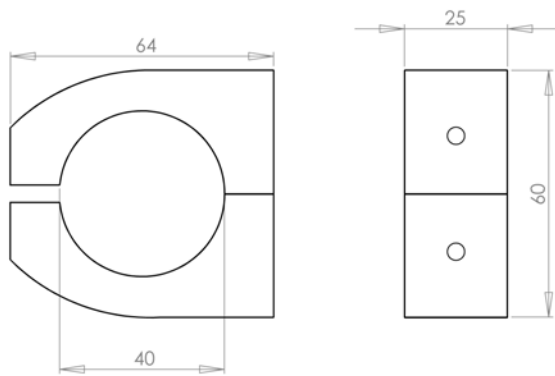

MonLines

2-teiliger Befestigungsring

Technische Zeichnung

40mm

45mm

50mm

55mm

60mm