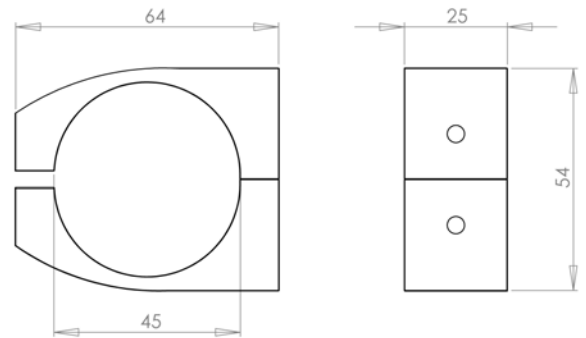

MonLines

2-teiliger Befestigungsring

Technische Zeichnung

40mm

45mm

50mm

55mm

60mm