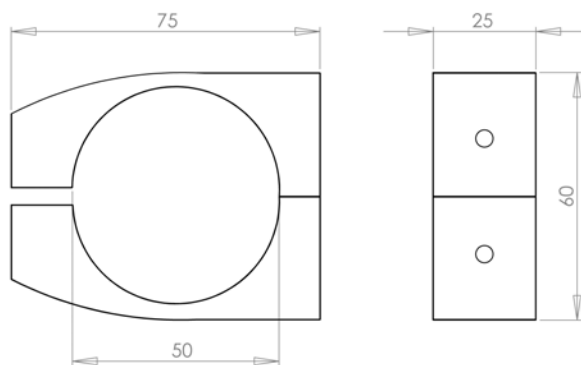

MonLines

2-teiliger Befestigungsring

Technische Zeichnung

40mm

45mm

50mm

55mm

60mm