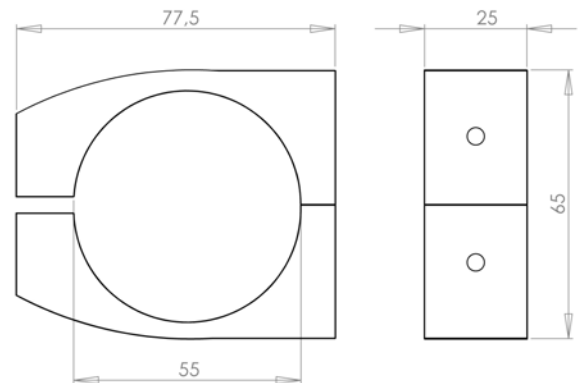

MonLines

2-teiliger Befestigungsring

Technische Zeichnung

40mm

45mm

50mm

55mm

60mm