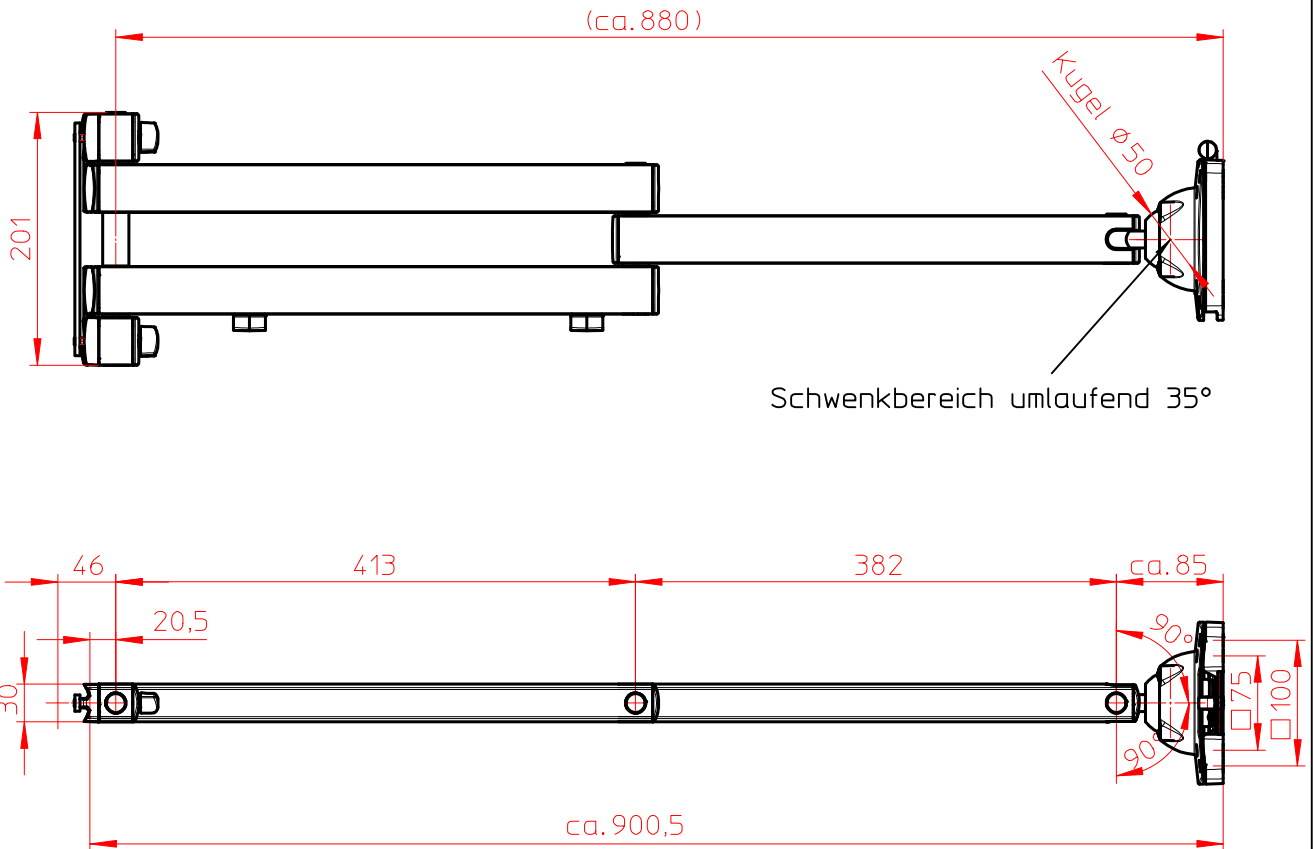

Datenblatt:

965+0119+004

TSS-Faltarm III XL (900)

Technische und Design Änderungen vorbehalten!
Technical and design modifications reserved! 06.01.11