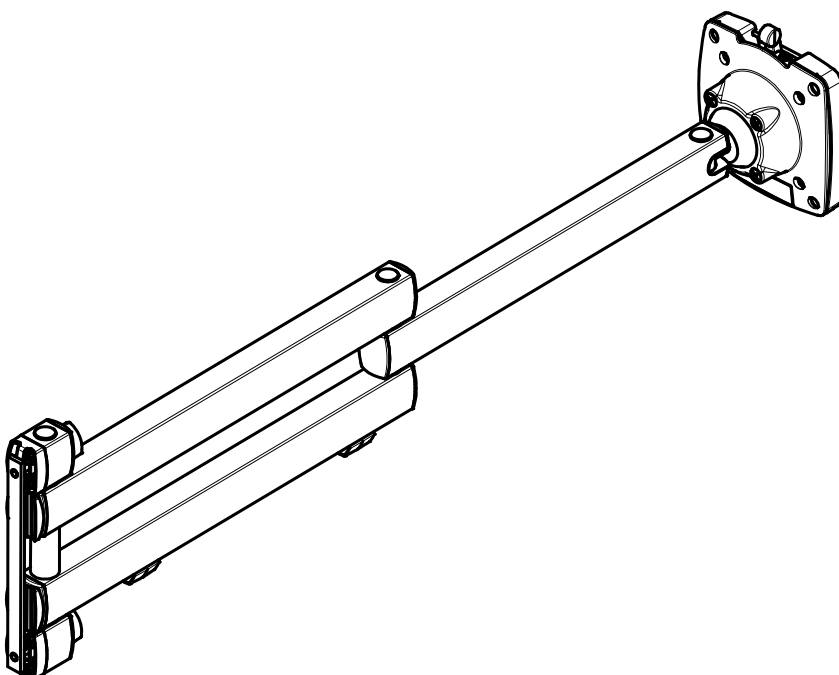

Datenblatt:

965+0119+001

TSS-Faltarm III XL (700)

Schwenkbereich umlaufend 35°

Technische und Design Änderungen vorbehalten!  
Technical and design modifications reserved! 06.01.11

Datenblatt:

965+0119+003

TSS Faltarm III XL (800)