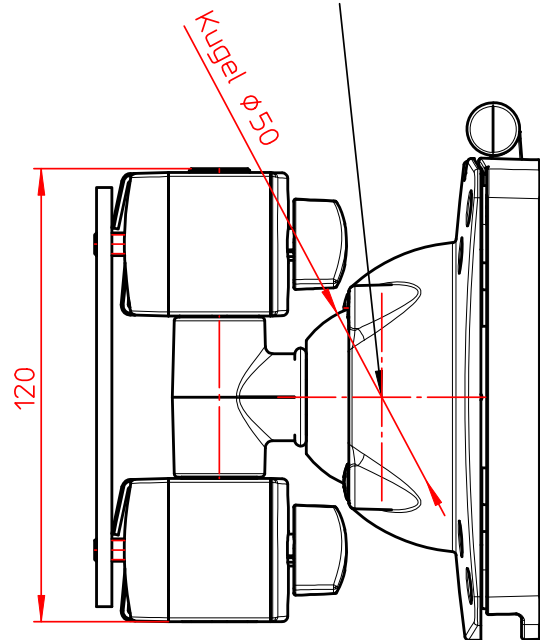

# TSS Säule 545 mit Deckenbefestigung

Ausgegeben von iprint am 09.11.2020 / 15:34

Datenblatt:

961+0819+845

# TSS Säule 845 mit Deckenbefestigung

Ausgegeben von iprint am 09.11.2020 / 15:34

Datenblatt:  
 963+0119+000  
 TSS Tragschlitten

Schwenkbereich umlaufend 35°

Technische und Design Änderungen vorbehalten!  
 Technical and design modifications reserved! 28.06.10

Datenblatt:

963+0029+001

Tragschlitten 32 TSS

incl. 4x Schraube M5x10  
4x Schraube M6x12  
1x Sicherungsset

**20kg**

STANDARD

Technische und Design Änderungen vorbehalten!  
Technical and design modifications reserved! 02.09.09