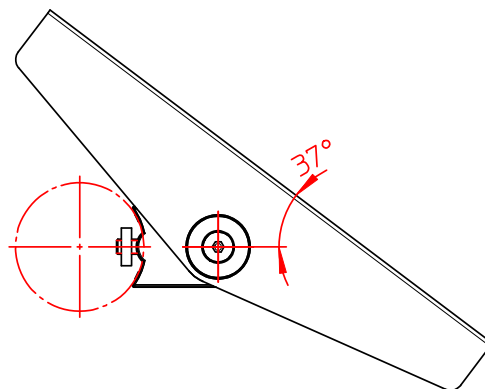

Datenblatt:

963+0029+001

Tragschlitten 32 TSS

incl. 4x Schraube M5x10
4x Schraube M6x12
1x Sicherungsset

20kg

STANDARD

Technische und Design Änderungen vorbehalten!
Technical and design modifications reserved! 02.09.09