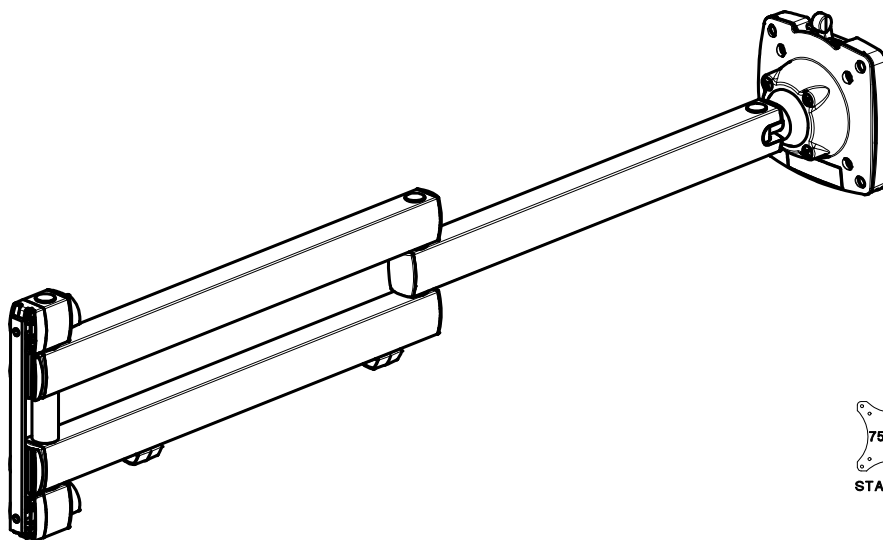

Datenblatt:

965+0119+004

TSS-Faltarm III XL (900)

Technische und Design Änderungen vorbehalten!
Technical and design modifications reserved! 06.01.11