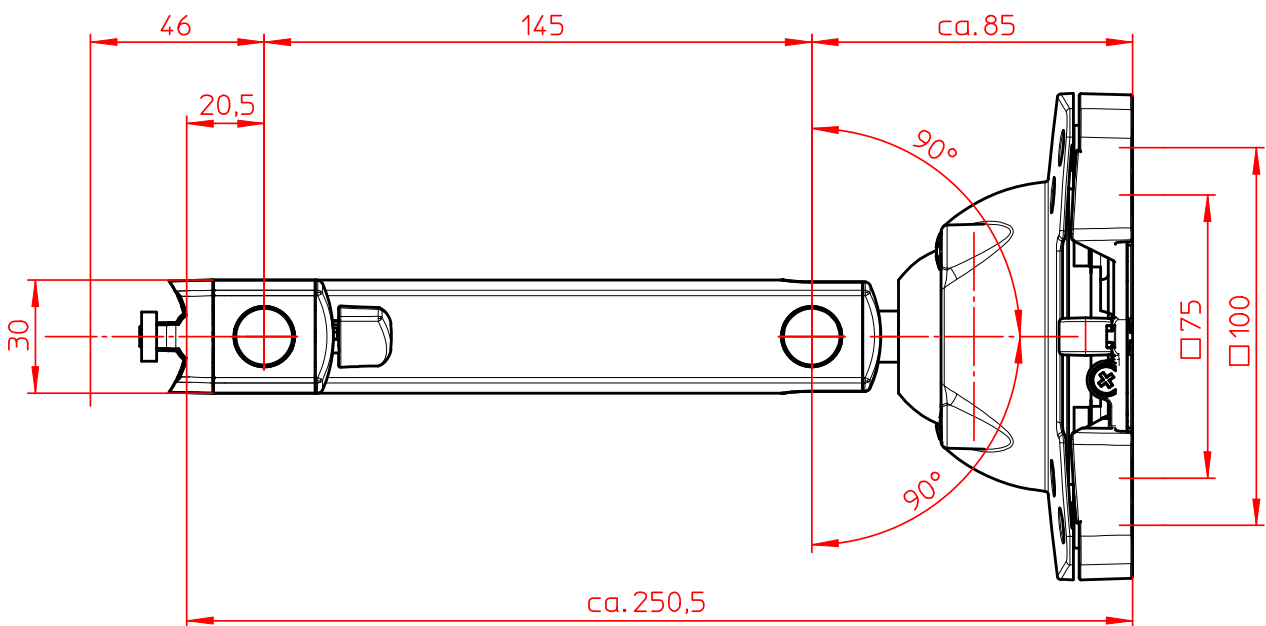

Datenblatt:
962+0119+000
TSS Tragarm I

Technische und Design Änderungen vorbehalten!
Technical and design modifications reserved! 21.07.10