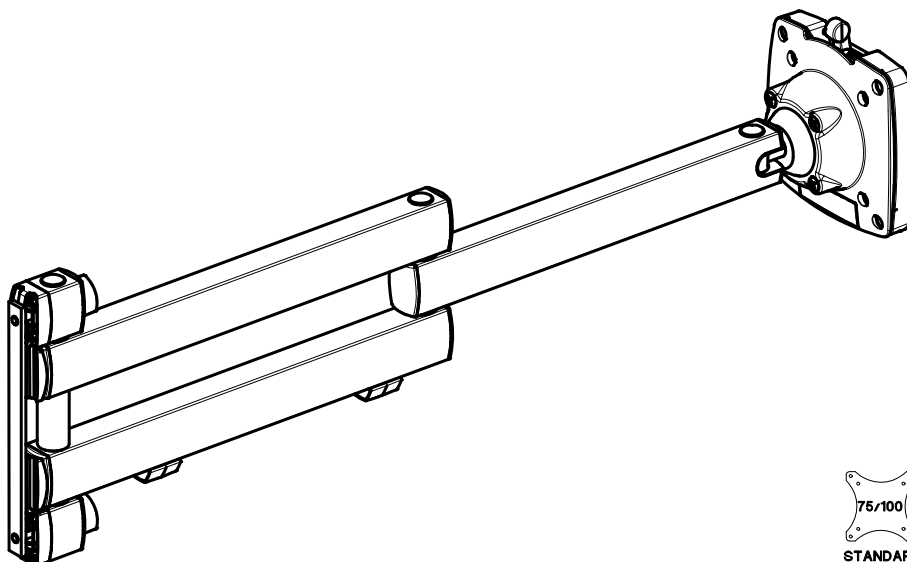

Technische und Design Änderungen vorbehalten!
Technical and design modifications reserved! 06.01.11