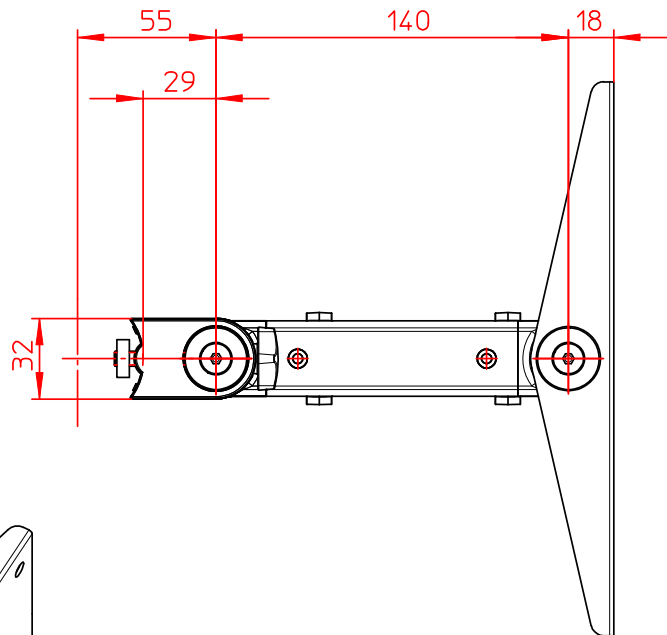

Datenblatt:
962+0029+000
TSS-Tragarm 32

incl. 4x Schraube M5x10
4x Schraube M6x12
1x Sicherungsset

20kg

STANDARD

Technische und Design Änderungen vorbehalten!
Technical and design modifications reserved! 02.09.09