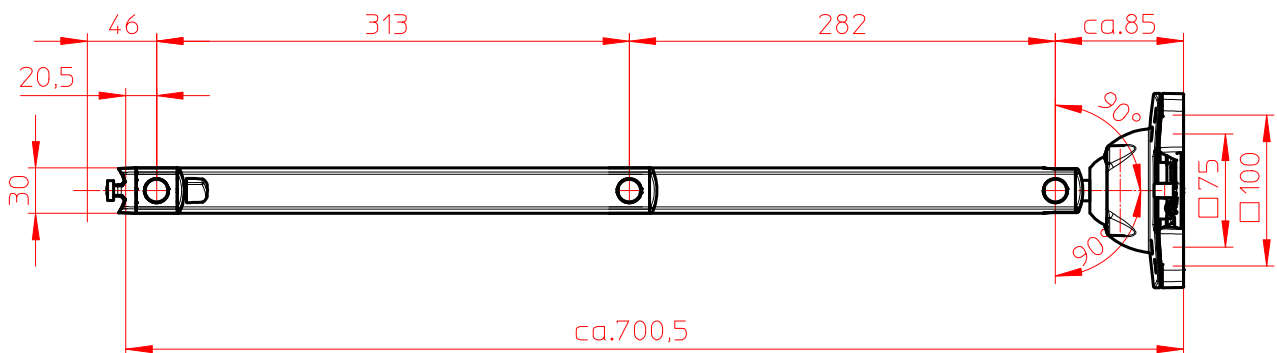

Datenblatt:

965+0119+001

TSS-Faltarm III XL (700)

Schwenkbereich umlaufend 35°

Technische und Design Änderungen vorbehalten!  
Technical and design modifications reserved! 06.01.11

Datenblatt:

965+0119+003

TSS Faltarm III XL (800)