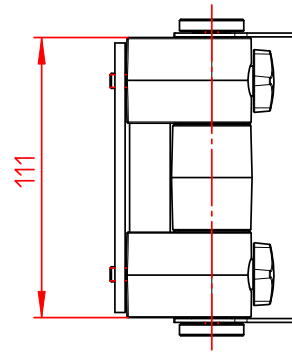

Datenblatt:

963+0029+001

Tragschlitten 32 TSS

incl. 4x Schraube M5x10
4x Schraube M6x12
1x Sicherungsset

20kg

STANDARD

Technische und Design Änderungen vorbehalten!
Technical and design modifications reserved! 02.09.09