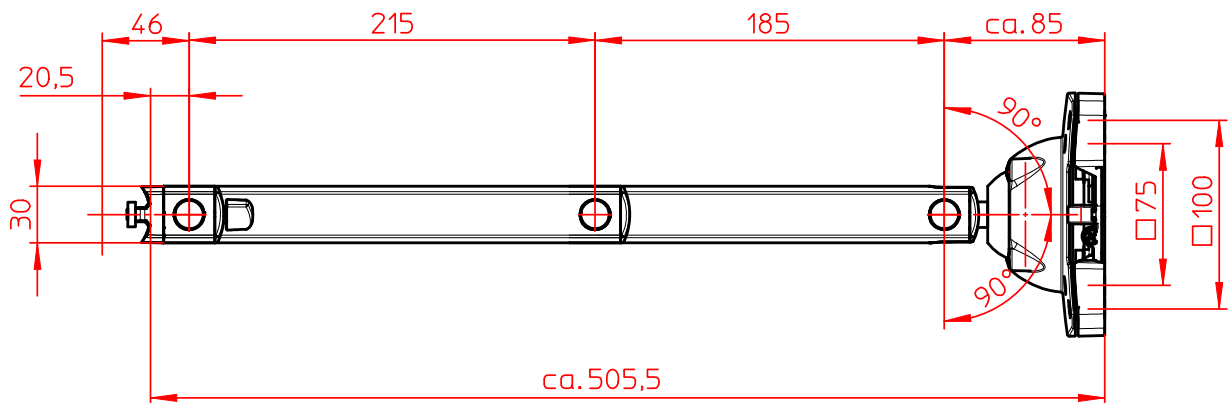

Datenblatt:
965+0119+000
TSS Faltarm III

Technische und Design Änderungen vorbehalten!
Technical and design modifications reserved! 28.06.10