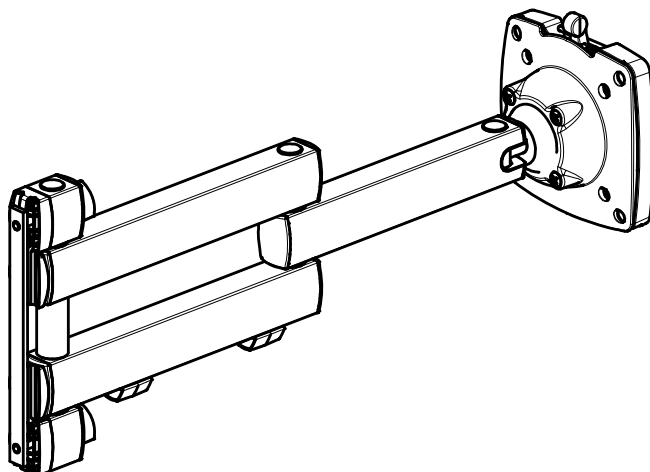

Datenblatt:
965+0119+000
TSS Faltarm III

Technische und Design Änderungen vorbehalten!
Technical and design modifications reserved! 28.06.10