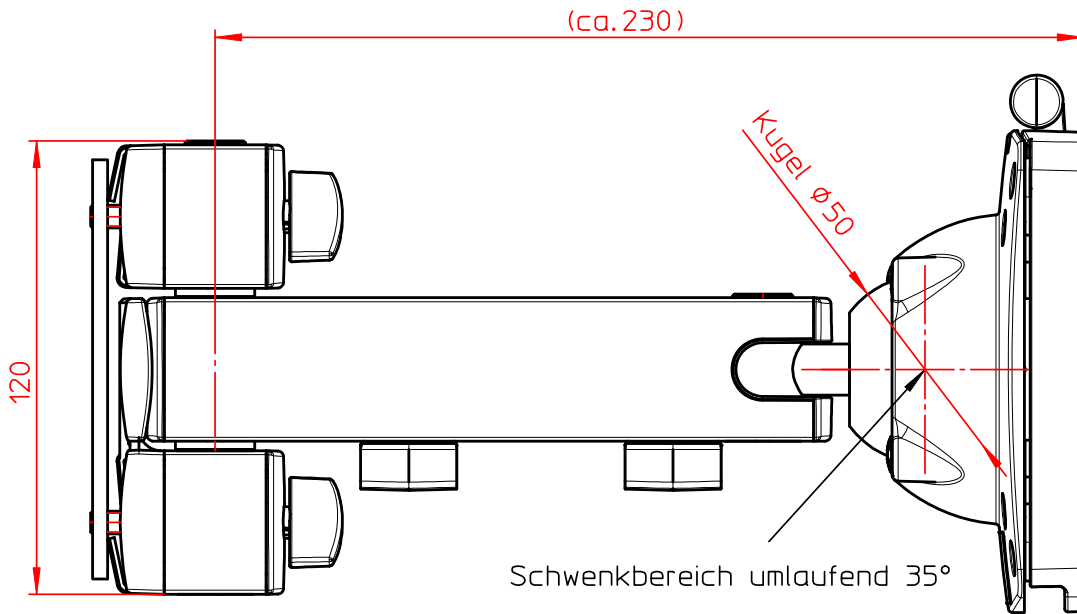

Datenblatt:
962+0119+000
TSS Tragarm I

Technische und Design Änderungen vorbehalten!
Technical and design modifications reserved! 21.07.10