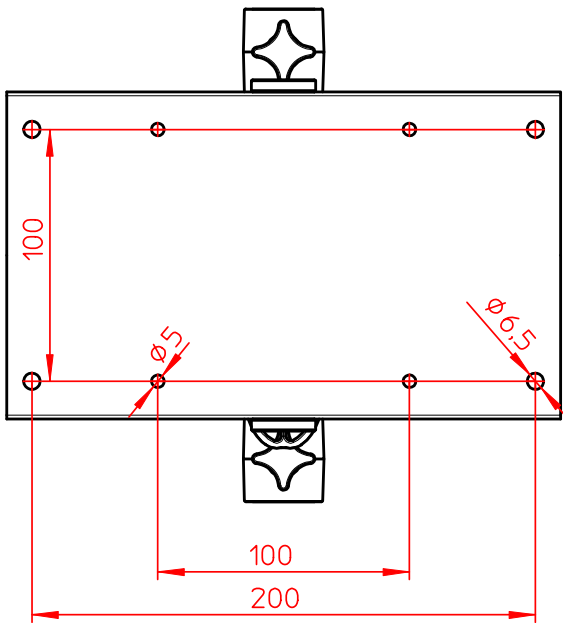

Datenblatt:
962+0029+000
TSS-Tragarm 32

incl. 4x Schraube M5x10
4x Schraube M6x12
1x Sicherungsset

20kg

STANDARD

Technische und Design Änderungen vorbehalten!
Technical and design modifications reserved! 02.09.09