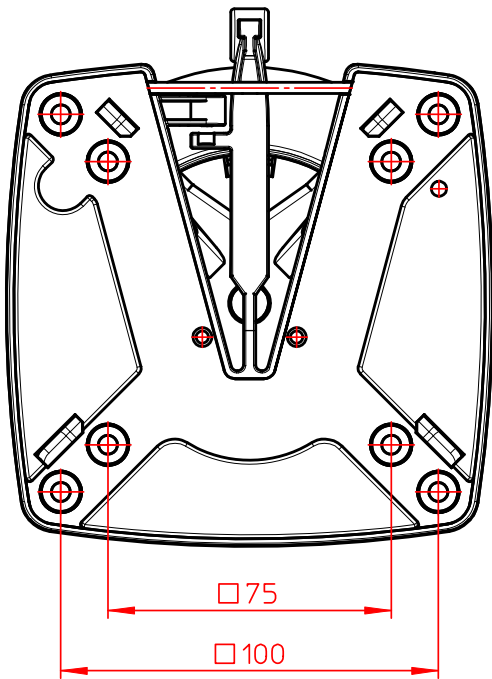

# TSS Säule 445 mit Deckenbefestigung

Ausgegeben von iprint am 09.11.2020 / 15:34

Datenblatt:

961+0819+545

# TSS Säule 545 mit Deckenbefestigung

Ausgegeben von iprint am 09.11.2020 / 15:34

Datenblatt:

961+0819+845

# TSS Säule 845 mit Deckenbefestigung

Ausgegeben von iprint am 09.11.2020 / 15:34

Datenblatt:  
 963+0119+000  
 TSS Tragschlitten

Schwenkbereich umlaufend 35°

Technische und Design Änderungen vorbehalten!  
 Technical and design modifications reserved! 28.06.10

Datenblatt:

963+0029+001

Tragschlitten 32 TSS

incl. 4x Schraube M5x10  
4x Schraube M6x12  
1x Sicherungsset

**20kg**

STANDARD

Technische und Design Änderungen vorbehalten!  
Technical and design modifications reserved! 02.09.09