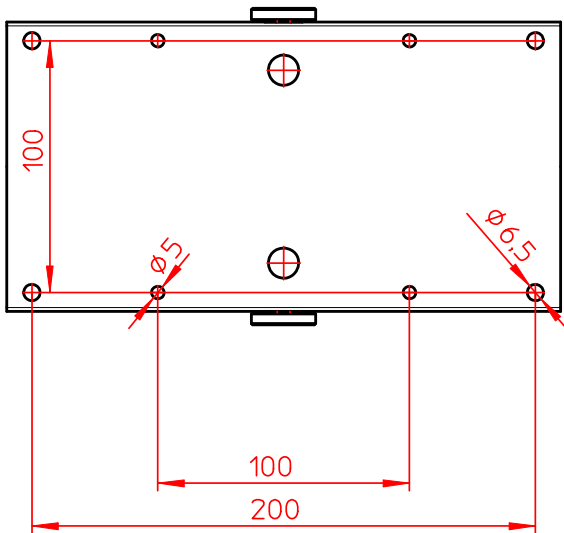

Datenblatt:

963+0029+001

Tragschlitten 32 TSS

incl. 4x Schraube M5x10
4x Schraube M6x12
1x Sicherungsset

20kg

STANDARD

Technische und Design Änderungen vorbehalten!
Technical and design modifications reserved! 02.09.09