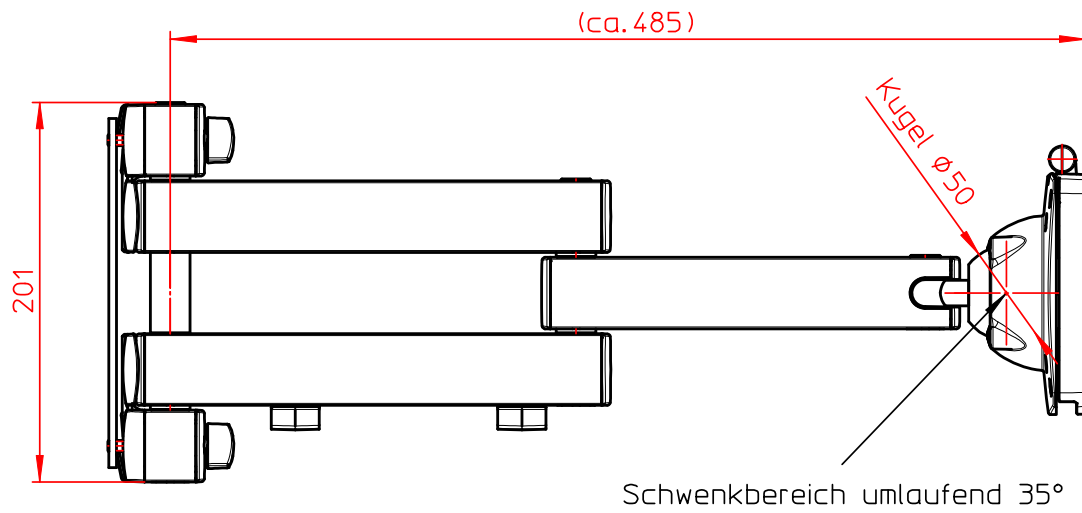

Datenblatt:
965+0119+000
TSS Faltarm III

Technische und Design Änderungen vorbehalten!
Technical and design modifications reserved! 28.06.10