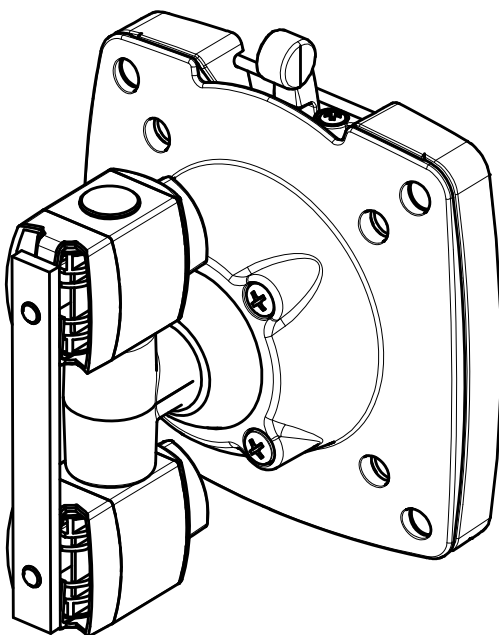

# TSS Säule 845 mit Deckenbefestigung

Ausgegeben von iprint am 09.11.2020 / 15:34

Datenblatt:  
 963+0119+000  
 TSS Tragschlitten

Schwenkbereich umlaufend 35°

Technische und Design Änderungen vorbehalten!  
 Technical and design modifications reserved! 28.06.10

Datenblatt:

963+0029+001

Tragschlitten 32 TSS

incl. 4x Schraube M5x10  
4x Schraube M6x12  
1x Sicherungsset

**20kg**

STANDARD

Technische und Design Änderungen vorbehalten!  
Technical and design modifications reserved! 02.09.09