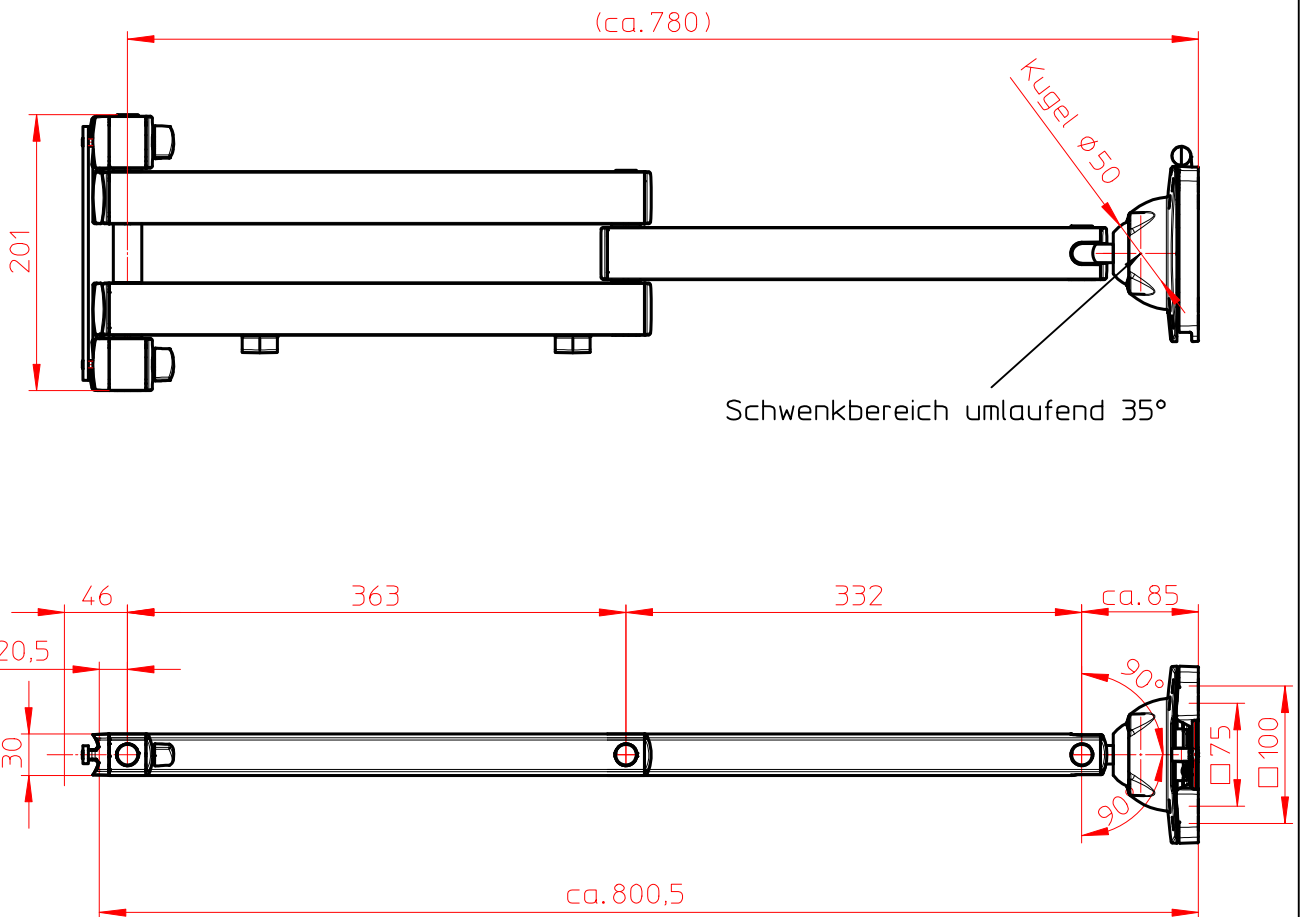

# TSS Säule 445 mit Deckenbefestigung

Ausgegeben von iprint am 09.11.2020 / 15:34

Datenblatt:

961+0819+545

# TSS Säule 545 mit Deckenbefestigung

Ausgegeben von iprint am 09.11.2020 / 15:34

Datenblatt:

961+0819+845

# TSS Säule 845 mit Deckenbefestigung

Ausgegeben von iprint am 09.11.2020 / 15:34

Datenblatt:  
 963+0119+000  
 TSS Tragschlitten

Schwenkbereich umlaufend 35°

Technische und Design Änderungen vorbehalten!  
 Technical and design modifications reserved! 28.06.10

Datenblatt:

965+0119+001

TSS-Faltarm III XL (700)

Schwenkbereich umlaufend 35°

Technische und Design Änderungen vorbehalten!  
Technical and design modifications reserved! 06.01.11

Datenblatt:

965+0119+003

TSS Faltarm III XL (800)