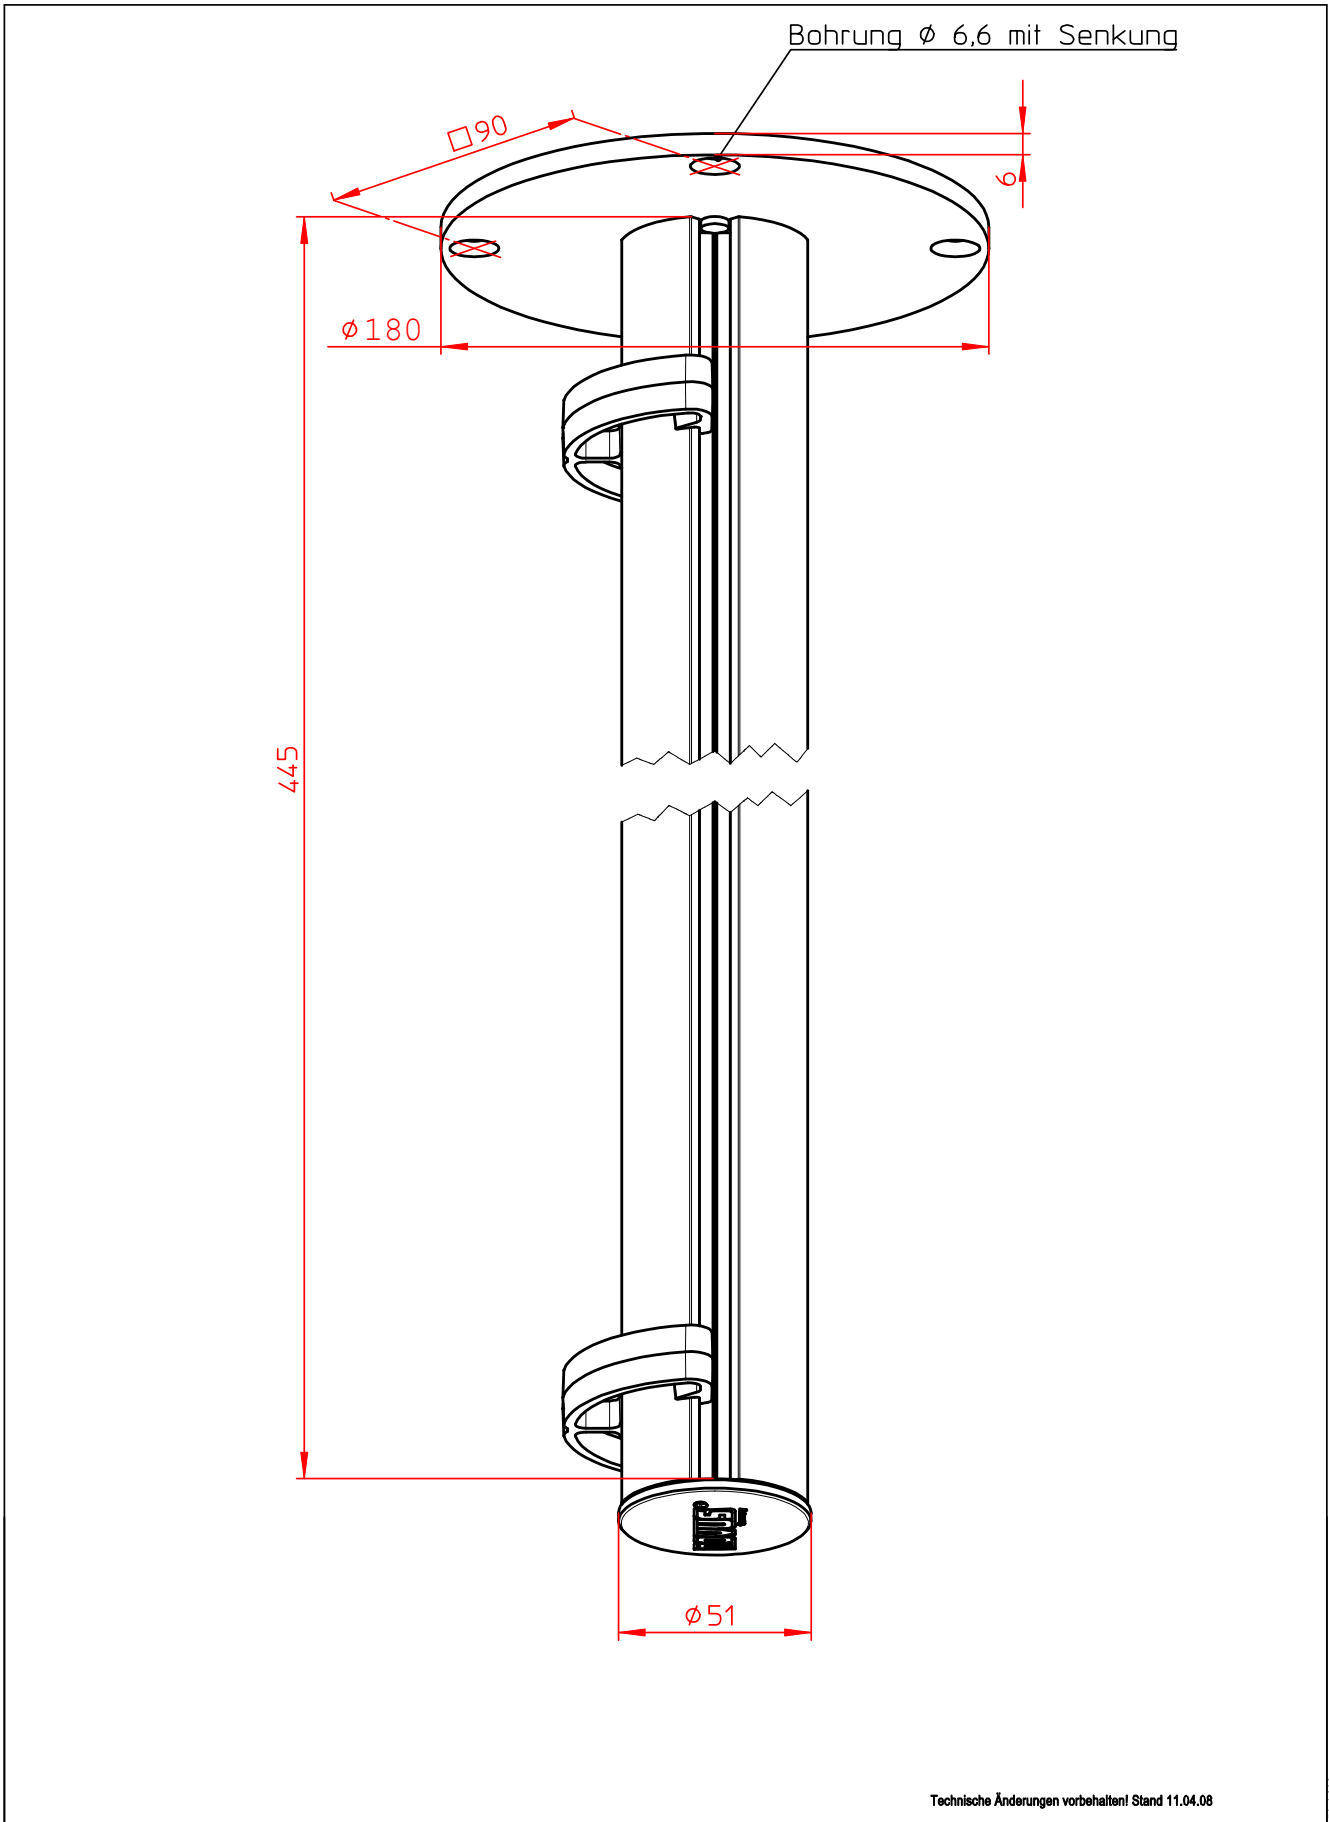

# TSS Säule 445 mit Deckenbefestigung

Ausgegeben von iprint am 09.11.2020 / 15:34

Datenblatt:

961+0819+545

# TSS Säule 545 mit Deckenbefestigung

Ausgegeben von iprint am 09.11.2020 / 15:34

Datenblatt:

961+0819+845

# TSS Säule 845 mit Deckenbefestigung

Ausgegeben von iprint am 09.11.2020 / 15:34

Datenblatt:  
 963+0119+000  
 TSS Tragschlitten

Schwenkbereich umlaufend 35°

Technische und Design Änderungen vorbehalten!  
 Technical and design modifications reserved! 28.06.10