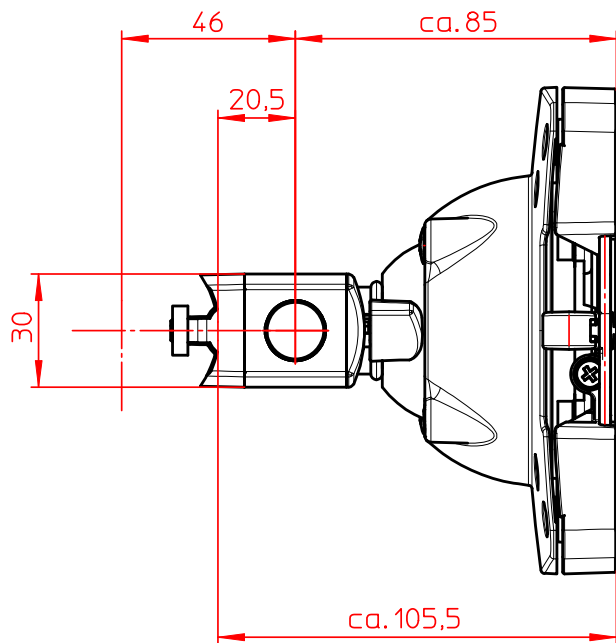

# TSS Säule 445 mit Deckenbefestigung

Ausgegeben von iprint am 09.11.2020 / 15:34

Datenblatt:

961+0819+545

# TSS Säule 545 mit Deckenbefestigung

Ausgegeben von iprint am 09.11.2020 / 15:34

Datenblatt:

961+0819+845

# TSS Säule 845 mit Deckenbefestigung

Ausgegeben von iprint am 09.11.2020 / 15:34

Datenblatt:  
 963+0119+000  
 TSS Tragschlitten

Schwenkbereich umlaufend 35°

Technische und Design Änderungen vorbehalten!  
 Technical and design modifications reserved! 28.06.10

Datenblatt:

963+0029+001

Tragschlitten 32 TSS

incl. 4x Schraube M5x10  
4x Schraube M6x12  
1x Sicherungsset

**20kg**

STANDARD

Technische und Design Änderungen vorbehalten!  
Technical and design modifications reserved! 02.09.09