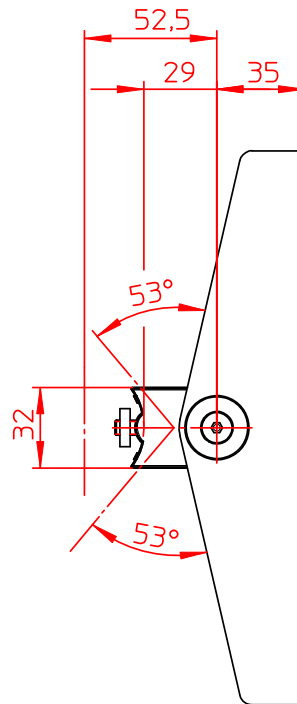

Datenblatt:

963+0029+001

Tragschlitten 32 TSS

incl. 4x Schraube M5x10
4x Schraube M6x12
1x Sicherungsset

20kg

STANDARD

Technische und Design Änderungen vorbehalten!
Technical and design modifications reserved! 02.09.09