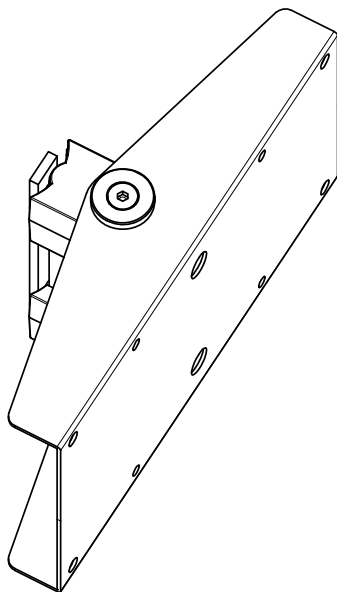

Datenblatt:

963+0029+001

Tragschlitten 32 TSS

incl. 4x Schraube M5x10
4x Schraube M6x12
1x Sicherungsset

20kg

STANDARD

Technische und Design Änderungen vorbehalten!
Technical and design modifications reserved! 02.09.09