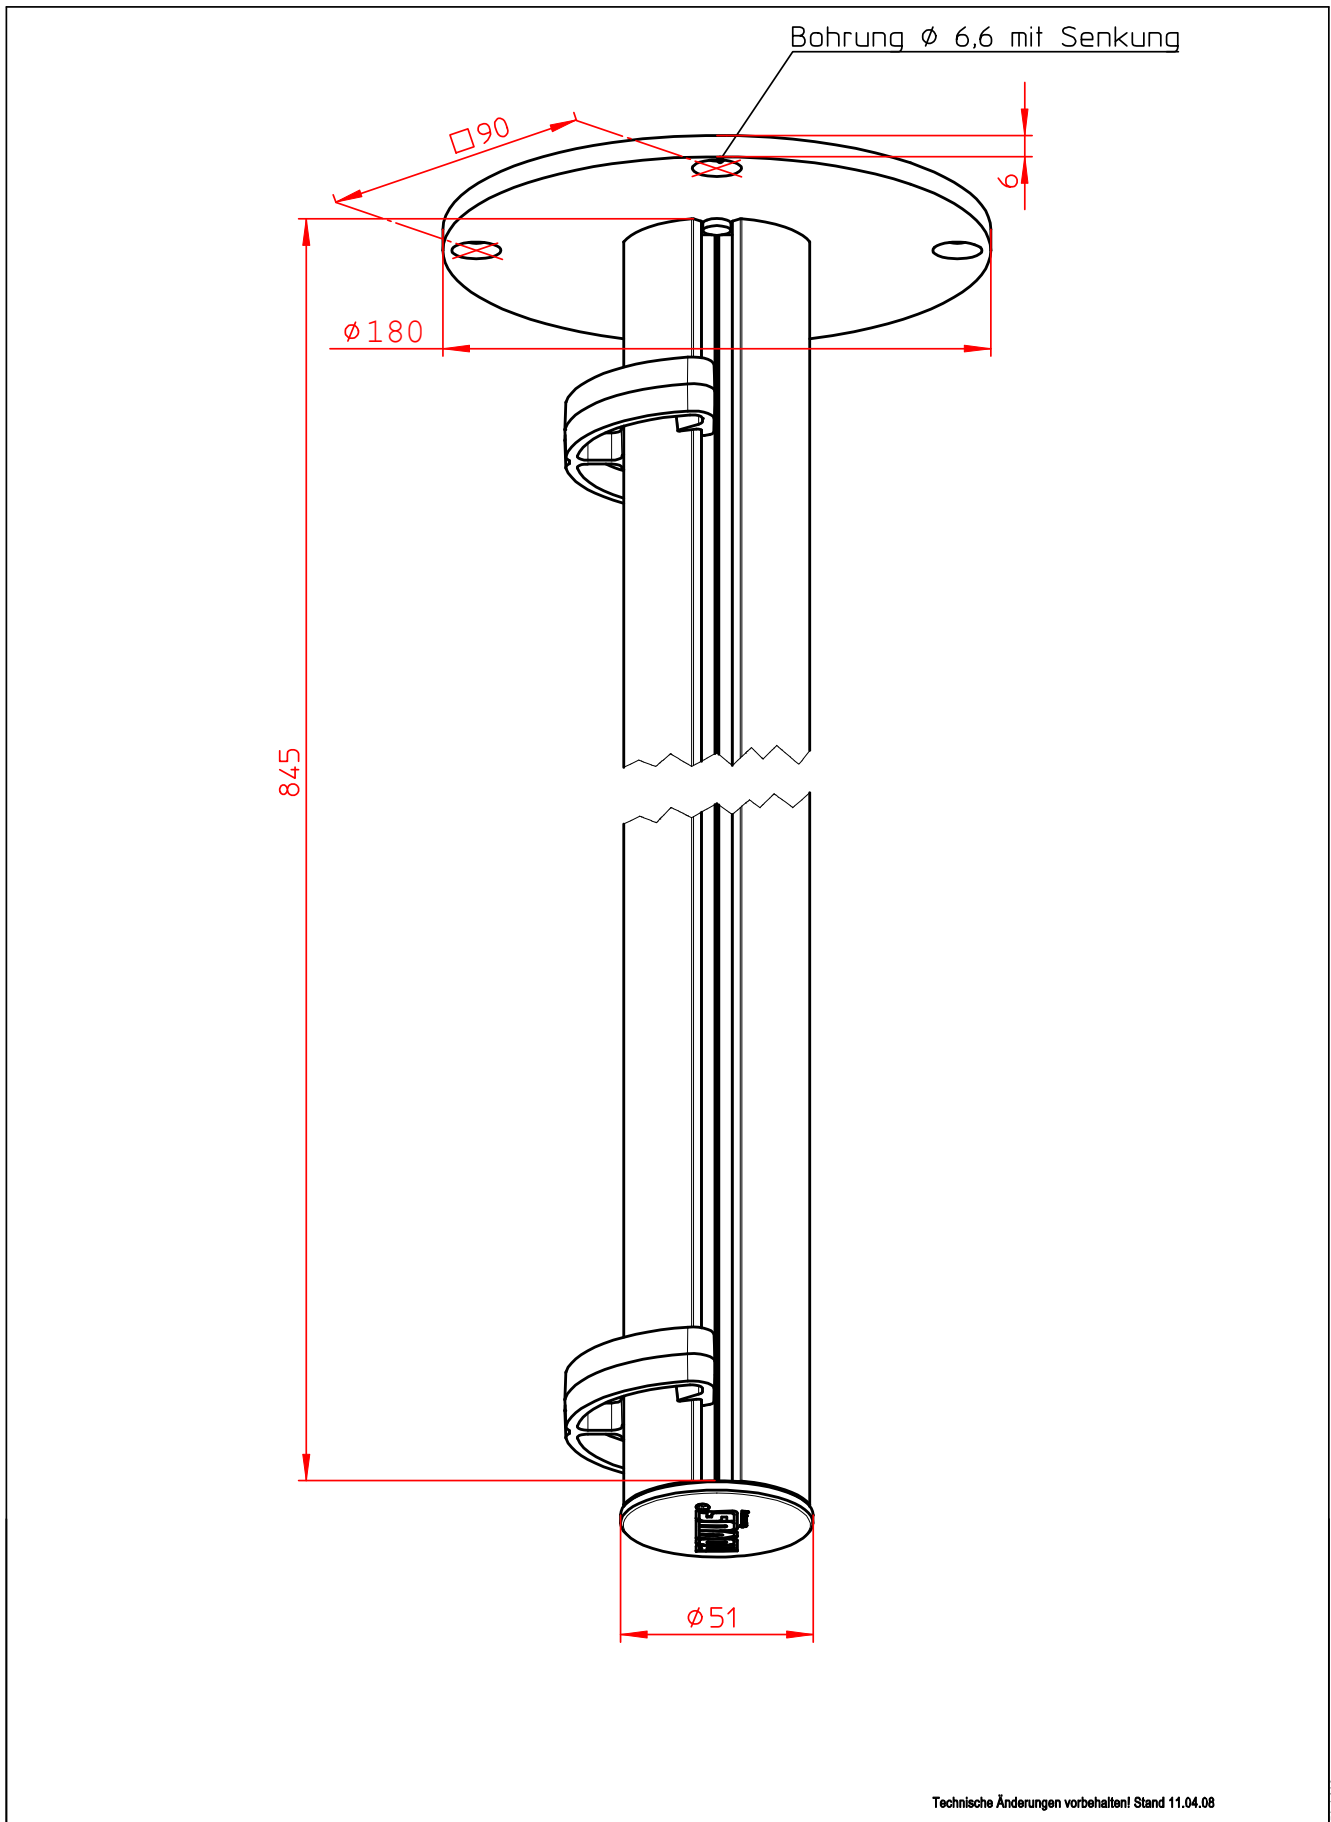

# TSS Säule 445 mit Deckenbefestigung

Ausgegeben von iprint am 09.11.2020 / 15:34

Datenblatt:

961+0819+545

# TSS Säule 545 mit Deckenbefestigung

Ausgegeben von iprint am 09.11.2020 / 15:34

Datenblatt:

961+0819+845

# TSS Säule 845 mit Deckenbefestigung

Ausgegeben von iprint am 09.11.2020 / 15:34

Datenblatt:  
 963+0119+000  
 TSS Tragschlitten

Schwenkbereich umlaufend 35°

Technische und Design Änderungen vorbehalten!  
 Technical and design modifications reserved! 28.06.10