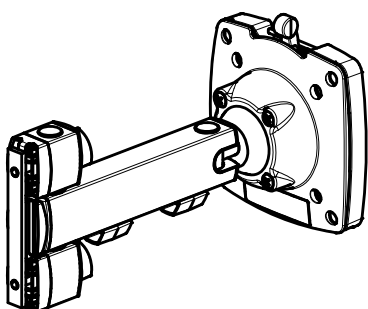

Datenblatt:
962+0119+000
TSS Tragarm I

Technische und Design Änderungen vorbehalten!
Technical and design modifications reserved! 21.07.10