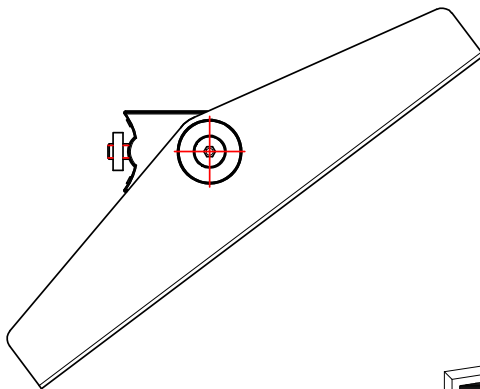

Datenblatt:

963+0029+001

Tragschlitten 32 TSS

incl. 4x Schraube M5x10
4x Schraube M6x12
1x Sicherungsset

20kg

STANDARD

Technische und Design Änderungen vorbehalten!
Technical and design modifications reserved! 02.09.09