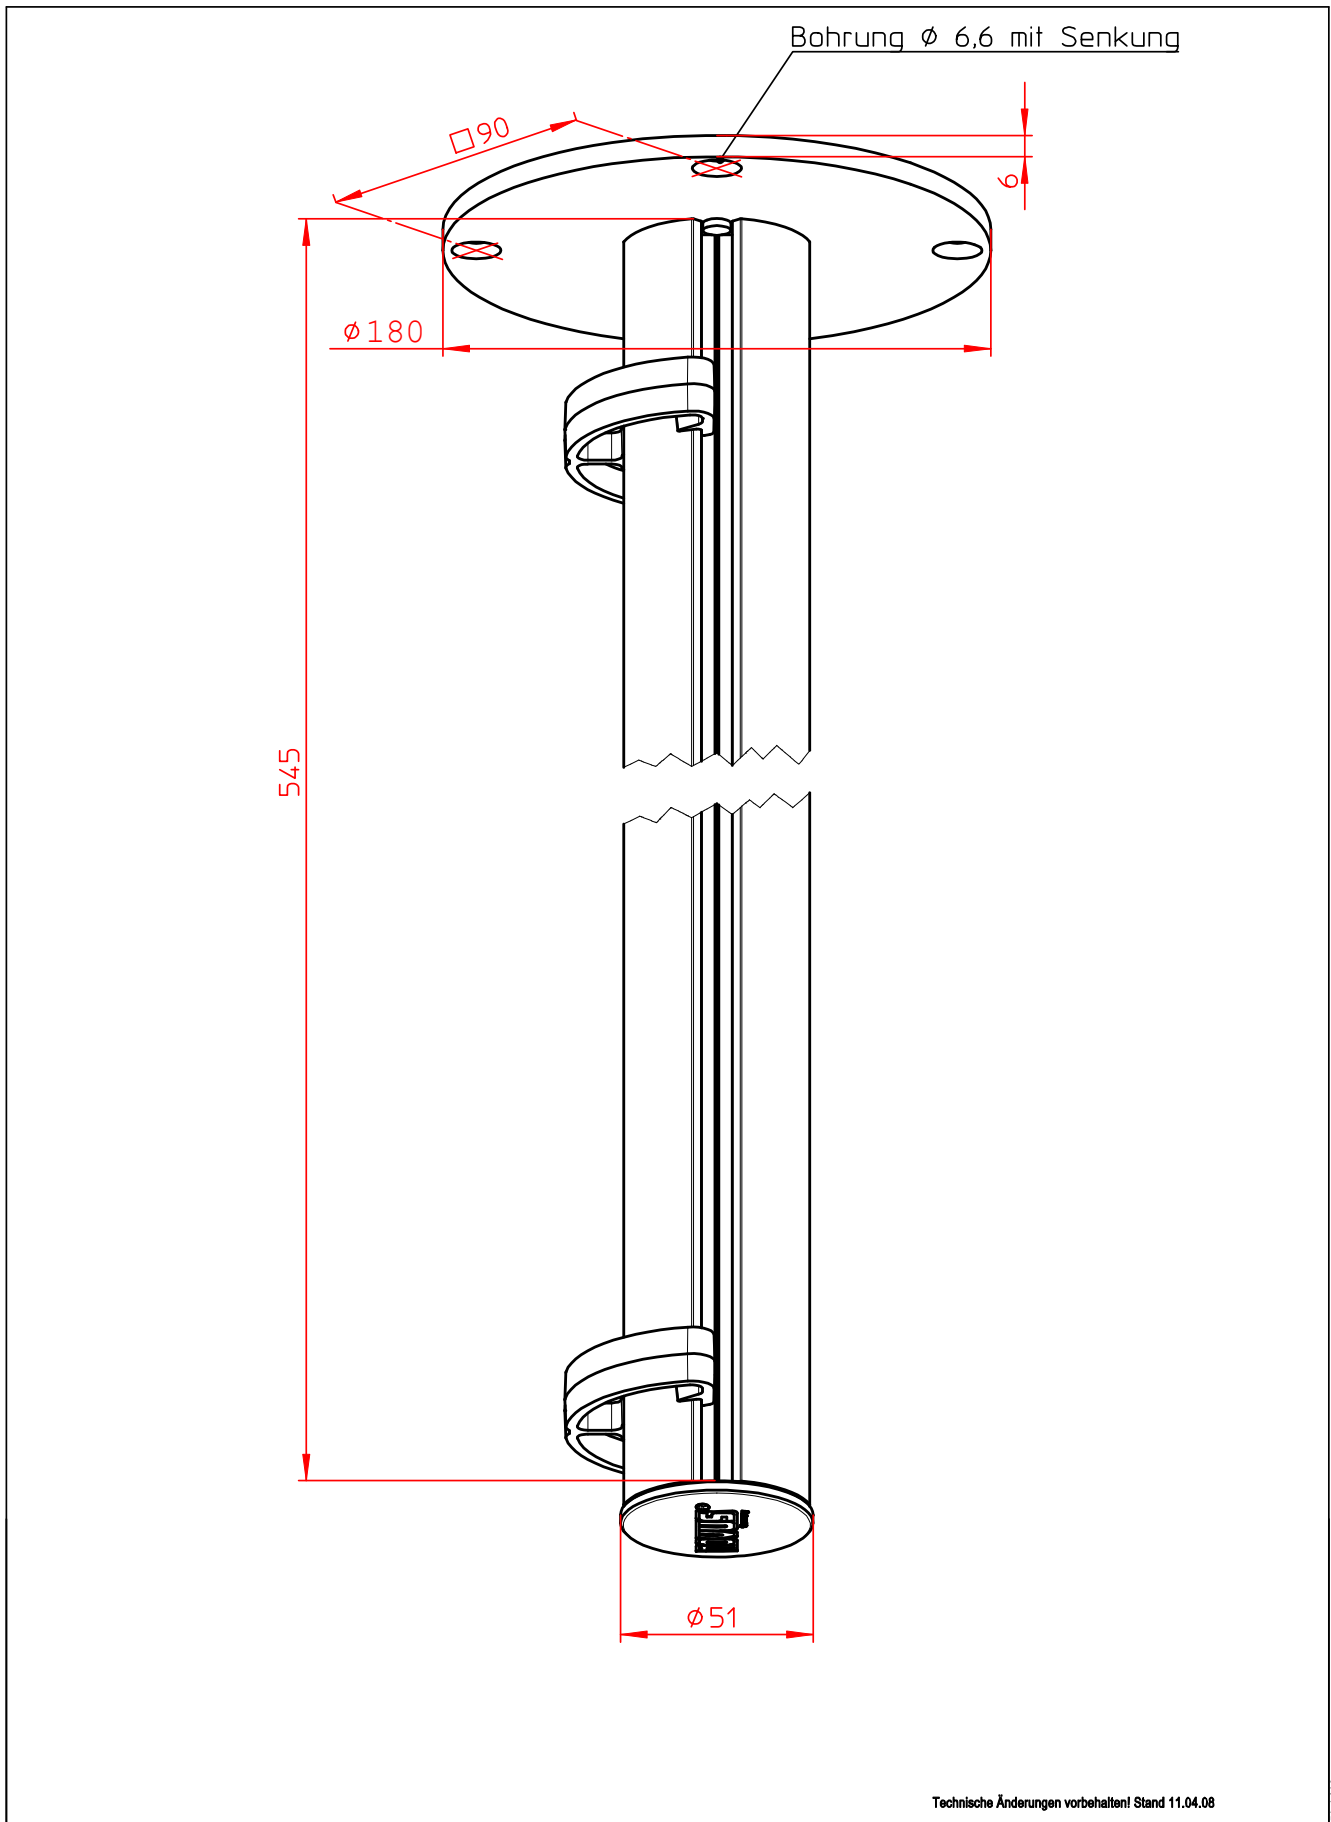

# TSS Säule 445 mit Deckenbefestigung

Ausgegeben von iprint am 09.11.2020 / 15:34

Datenblatt:

961+0819+545

# TSS Säule 545 mit Deckenbefestigung

Ausgegeben von iprint am 09.11.2020 / 15:34

Datenblatt:

961+0819+845

# TSS Säule 845 mit Deckenbefestigung

Ausgegeben von iprint am 09.11.2020 / 15:34

Datenblatt:  
 963+0119+000  
 TSS Tragschlitten

Schwenkbereich umlaufend 35°

Technische und Design Änderungen vorbehalten!  
 Technical and design modifications reserved! 28.06.10