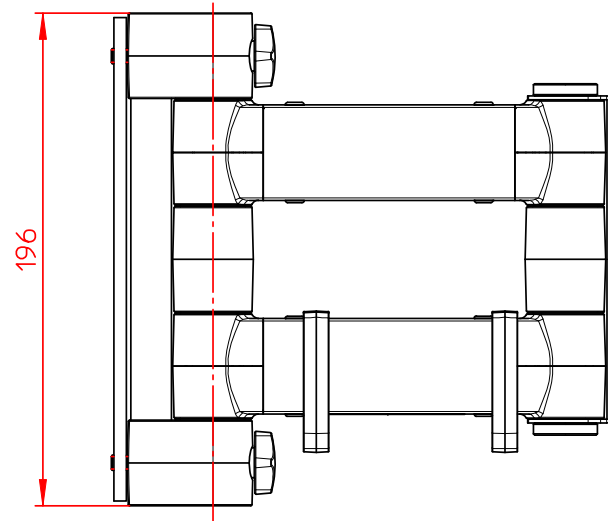

Datenblatt:
962+0029+000
TSS-Tragarm 32

incl. 4x Schraube M5x10
4x Schraube M6x12
1x Sicherungsset

20kg

STANDARD

Technische und Design Änderungen vorbehalten!
Technical and design modifications reserved! 02.09.09