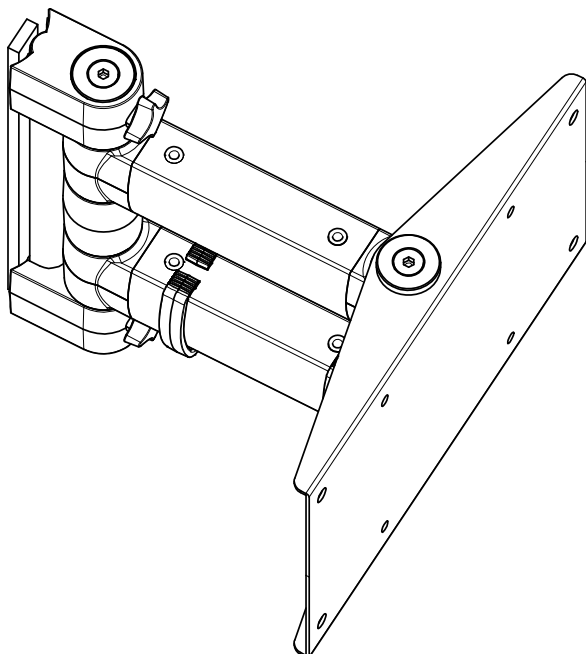

Datenblatt:
962+0029+000
TSS-Tragarm 32

incl. 4x Schraube M5x10
4x Schraube M6x12
1x Sicherungsset

20kg

STANDARD

Technische und Design Änderungen vorbehalten!
Technical and design modifications reserved! 02.09.09