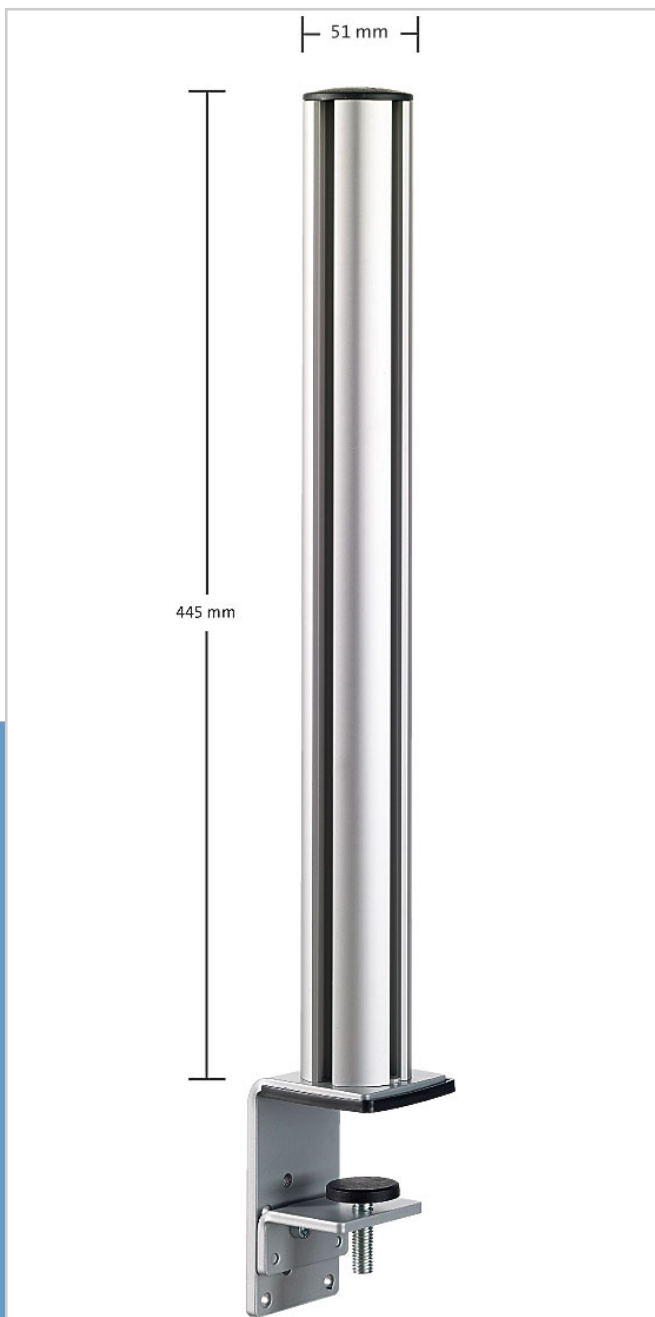

TSS 445 Systemzwinge 2

Das Tetra-Support-System ist die anpassungsfähige Innovation für den modernen Arbeitsplatz und bietet Ihnen eine Vielzahl an individuellen Kombinationsmöglichkeiten. Die Variabilität dieses Systems ist sehr vielfältig und die Qualität ist auf höchstem Niveau. Die 445 mm lange Aluminiumsäule (Durchmesser 51 mm) dient als Standsäule und kann mit der Systemzwinge 2 an jedem Schreibtisch mit einer Tischplattenstärke von 5-65 mm verwendet werden. In den vier Nuten der Säule lassen sich die unterschiedlichsten Tragelemente anbringen. Die zwei mitgelieferten Kabelspangen ermöglichen eine praktische Verkabelung.

Art.-Nr.: 961+0209
Farbe: silber

Befestigung: Systemzwinge 2
Säulenlänge: 445 mm
Klemmlänge: 5-65 mm

Lieferung inkl. 2 Kabelspangen

5 Jahre Garantie