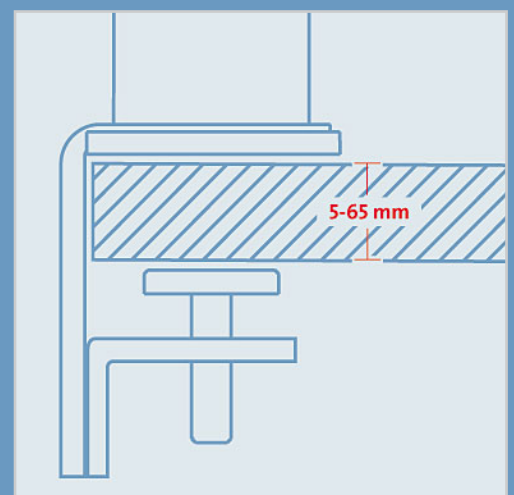

Art.-Nr.: 961+0419  
Farbe: silber

Befestigung: Kabellochbefestigung  
Säulenlänge: 845 mm  
Tischstärke: 5-55 mm

Lieferung inkl. 2 Kabelspangen

5 Jahre Garantie

## TSS 445 Systemzwinge 2

Das Tetra-Support-System ist die anpassungsfähige Innovation für den modernen Arbeitsplatz und bietet Ihnen eine Vielzahl an individuellen Kombinationsmöglichkeiten. Die Variabilität dieses Systems ist sehr vielfältig und die Qualität ist auf höchstem Niveau. Die 445 mm lange Aluminiumsäule (Durchmesser 51 mm) dient als Standsäule und kann mit der Systemzwinge 2 an jedem Schreibtisch mit einer Tischplattenstärke von 5-65 mm verwendet werden. In den vier Nuten der Säule lassen sich die unterschiedlichsten Tragelemente anbringen. Die zwei mitgelieferten Kabelspangen ermöglichen eine praktische Verkabelung.

## TSS 545 Systemzwingung 2

Das Tetra-Support-System ist die anpassungsfähige Innovation für den modernen Arbeitsplatz und bietet Ihnen eine Vielzahl an individuellen Kombinationsmöglichkeiten. Die Variabilität dieses Systems ist sehr vielfältig und die Qualität ist auf höchstem Niveau. Die 545 mm lange Aluminiumsäule (Durchmesser 51 mm) dient als Standsäule und kann mit der Systemzwingung 2 an jedem Schreibtisch mit einer Tischplattenstärke von 5-65 mm verwendet werden. In den vier Nuten der Säule lassen sich die unterschiedlichsten Tragelemente anbringen. Die zwei mitgelieferten Kabelspangen ermöglichen eine praktische Verkabelung.