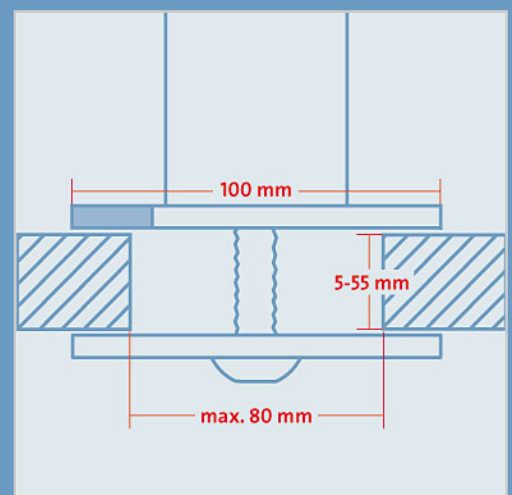

## TSS 445 Kabellochbefestigung

Das Tetra-Support-System ist die anpassungsfähige Innovation für den modernen Arbeitsplatz und bietet Ihnen eine Vielzahl an individuellen Kombinationsmöglichkeiten. Die Variabilität dieses Systems ist sehr vielfältig und die Qualität ist auf höchstem Niveau. Die 445 mm lange Aluminiumsäule (Durchmesser 51 mm) dient als Standsäule und kann mit der Kabellochbefestigung an jedem Schreibtisch, mit einer Tischplattenstärke von 5-55 mm, mit Standardkabeldurchlass verwendet werden. In den vier Nuten der Säule lassen sich unterschiedlichen Tragelemente anbringen. Die zwei mitgelieferten Kabelspangen ermöglichen eine praktische Verkabelung.

## TSS 545 Kabellochbefestigung

Das Tetra-Support-System ist die anpassungsfähige Innovation für den modernen Arbeitsplatz und bietet Ihnen eine Vielzahl an individuellen Kombinationsmöglichkeiten. Die Variabilität dieses Systems ist sehr vielfältig und die Qualität ist auf höchstem Niveau. Die 545 mm lange Aluminiumsäule (Durchmesser 51 mm) dient als Standsäule und kann mit der Kabellochbefestigung an jedem Schreibtisch, mit einer Tischplattenstärke von 5-55 mm, mit Standardkabeldurchlass verwendet werden. In den vier Nuten der Säule lassen sich unterschiedlichen Tragelemente anbringen. Die zwei mitgelieferten Kabelspangen ermöglichen eine praktische Verkabelung.