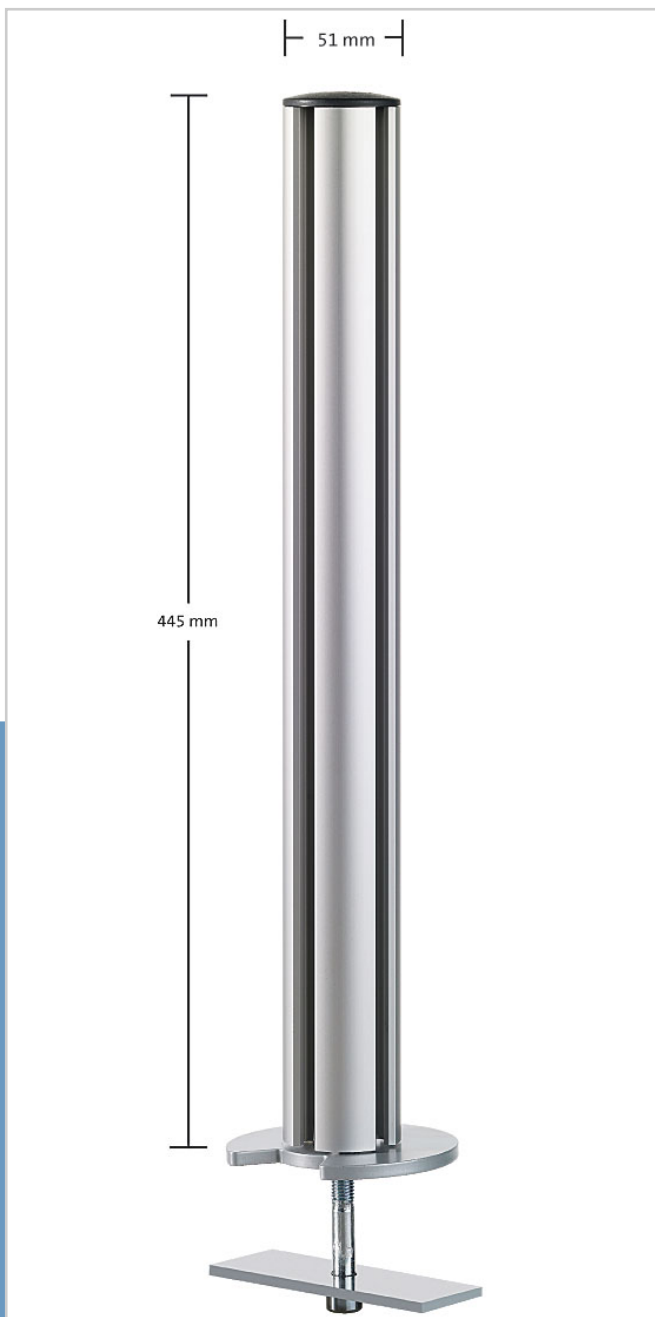

## TSS 445 Kabellochbefestigung

Das Tetra-Support-System ist die anpassungsfähige Innovation für den modernen Arbeitsplatz und bietet Ihnen eine Vielzahl an individuellen Kombinationsmöglichkeiten. Die Variabilität dieses Systems ist sehr vielfältig und die Qualität ist auf höchstem Niveau. Die 445 mm lange Aluminiumsäule (Durchmesser 51 mm) dient als Standsäule und kann mit der Kabellochbefestigung an jedem Schreibtisch, mit einer Tischplattenstärke von 5-55 mm, mit Standardkabeldurchlass verwendet werden. In den vier Nuten der Säule lassen sich unterschiedlichen Tragelemente anbringen. Die zwei mitgelieferten Kabelspangen ermöglichen eine praktische Verkabelung.

Art.-Nr.: 961+0409  
Farbe: silber

Befestigung: Kabellochbefestigung  
Säulenlänge: 445 mm  
Tischstärke: 5-55 mm

Lieferung inkl. 2 Kabelspangen

5 Jahre Garantie

## TSS 545 Kabellochbefestigung

Das Tetra-Support-System ist die anpassungsfähige Innovation für den modernen Arbeitsplatz und bietet Ihnen eine Vielzahl an individuellen Kombinationsmöglichkeiten. Die Variabilität dieses Systems ist sehr vielfältig und die Qualität ist auf höchstem Niveau. Die 545 mm lange Aluminiumsäule (Durchmesser 51 mm) dient als Standsäule und kann mit der Kabellochbefestigung an jedem Schreibtisch, mit einer Tischplattenstärke von 5-55 mm, mit Standardkabeldurchlass verwendet werden. In den vier Nuten der Säule lassen sich unterschiedlichen Tragelemente anbringen. Die zwei mitgelieferten Kabelspangen ermöglichen eine praktische Verkabelung.