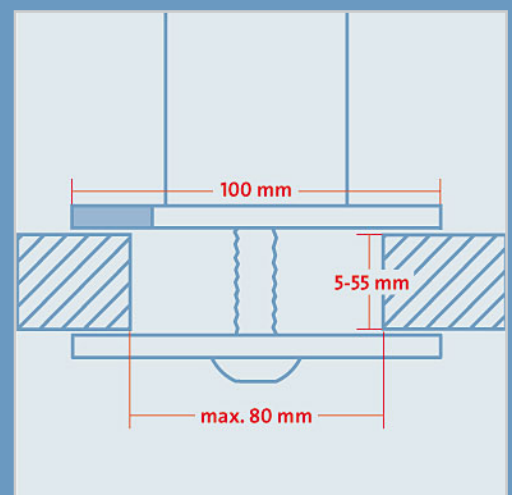

## TSS 545 Kabellochbefestigung

Das Tetra-Support-System ist die anpassungsfähige Innovation für den modernen Arbeitsplatz und bietet Ihnen eine Vielzahl an individuellen Kombinationsmöglichkeiten. Die Variabilität dieses Systems ist sehr vielfältig und die Qualität ist auf höchstem Niveau. Die 545 mm lange Aluminiumsäule (Durchmesser 51 mm) dient als Standsäule und kann mit der Kabellochbefestigung an jedem Schreibtisch, mit einer Tischplattenstärke von 5-55 mm, mit Standardkabeldurchlass verwendet werden. In den vier Nuten der Säule lassen sich unterschiedlichen Tragelemente anbringen. Die zwei mitgelieferten Kabelspangen ermöglichen eine praktische Verkabelung.

Art.-Nr.: 961+0439  
Farbe: silber

Befestigung: Kabellochbefestigung  
Säulenlänge: 545 mm  
Tischstärke: 5-55 mm

Lieferung inkl. 2 Kabelspangen

5 Jahre Garantie

## TSS 845 Kabellochbefestigung

Das Tetra-Support-System ist die anpassungsfähige Innovation für den modernen Arbeitsplatz und bietet Ihnen eine Vielzahl an individuellen Kombinationsmöglichkeiten. Die Variabilität dieses Systems ist sehr vielfältig und die Qualität ist auf höchstem Niveau. Die 845 mm lange Aluminiumsäule (Durchmesser 51 mm) dient als Standsäule und kann mit der Kabellochbefestigung an jedem Schreibtisch, mit einer Tischplattenstärke von 5-55 mm, mit Standardkabeldurchlass verwendet werden. In den vier Nuten der Säule lassen sich unterschiedlichen Tragelemente anbringen. Die zwei mitgelieferten Kabelspangen ermöglichen eine praktische Verkabelung.

Art.-Nr.: 961+0419  
Farbe: silber

Befestigung: Kabellochbefestigung  
Säulenlänge: 845 mm  
Tischstärke: 5-55 mm

Lieferung inkl. 2 Kabelspangen

5 Jahre Garantie