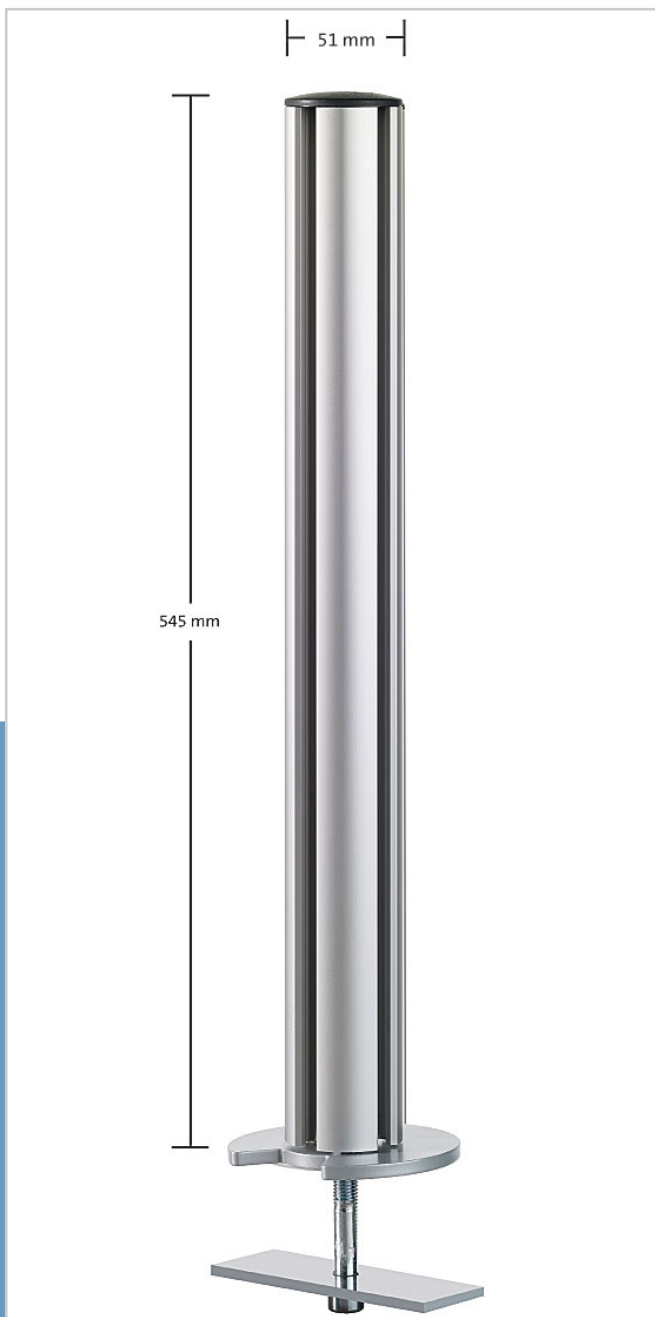

## TSS 445 Kabellochbefestigung

Das Tetra-Support-System ist die anpassungsfähige Innovation für den modernen Arbeitsplatz und bietet Ihnen eine Vielzahl an individuellen Kombinationsmöglichkeiten. Die Variabilität dieses Systems ist sehr vielfältig und die Qualität ist auf höchstem Niveau. Die 445 mm lange Aluminiumsäule (Durchmesser 51 mm) dient als Standsäule und kann mit der Kabellochbefestigung an jedem Schreibtisch, mit einer Tischplattenstärke von 5-55 mm, mit Standardkabeldurchlass verwendet werden. In den vier Nuten der Säule lassen sich unterschiedlichen Tragelemente anbringen. Die zwei mitgelieferten Kabelspangen ermöglichen eine praktische Verkabelung.

Art.-Nr.: 961+0409  
Farbe: silber

Befestigung: Kabellochbefestigung  
Säulenlänge: 445 mm  
Tischstärke: 5-55 mm

Lieferung inkl. 2 Kabelspangen

5 Jahre Garantie

## TSS 545 Kabellochbefestigung

Das Tetra-Support-System ist die anpassungsfähige Innovation für den modernen Arbeitsplatz und bietet Ihnen eine Vielzahl an individuellen Kombinationsmöglichkeiten. Die Variabilität dieses Systems ist sehr vielfältig und die Qualität ist auf höchstem Niveau. Die 545 mm lange Aluminiumsäule (Durchmesser 51 mm) dient als Standsäule und kann mit der Kabellochbefestigung an jedem Schreibtisch, mit einer Tischplattenstärke von 5-55 mm, mit Standardkabeldurchlass verwendet werden. In den vier Nuten der Säule lassen sich unterschiedlichen Tragelemente anbringen. Die zwei mitgelieferten Kabelspangen ermöglichen eine praktische Verkabelung.