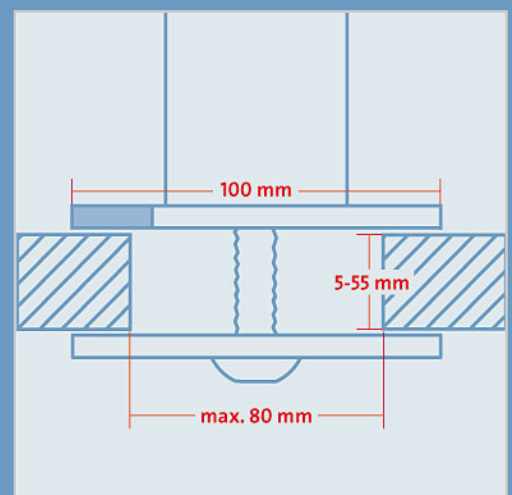

## TSS 545 Kabellochbefestigung

Das Tetra-Support-System ist die anpassungsfähige Innovation für den modernen Arbeitsplatz und bietet Ihnen eine Vielzahl an individuellen Kombinationsmöglichkeiten. Die Variabilität dieses Systems ist sehr vielfältig und die Qualität ist auf höchstem Niveau. Die 545 mm lange Aluminiumsäule (Durchmesser 51 mm) dient als Standsäule und kann mit der Kabellochbefestigung an jedem Schreibtisch, mit einer Tischplattenstärke von 5-55 mm, mit Standardkabeldurchlass verwendet werden. In den vier Nuten der Säule lassen sich unterschiedlichen Tragelemente anbringen. Die zwei mitgelieferten Kabelspangen ermöglichen eine praktische Verkabelung.

## TSS 845 Kabellochbefestigung

Das Tetra-Support-System ist die anpassungsfähige Innovation für den modernen Arbeitsplatz und bietet Ihnen eine Vielzahl an individuellen Kombinationsmöglichkeiten. Die Variabilität dieses Systems ist sehr vielfältig und die Qualität ist auf höchstem Niveau. Die 845 mm lange Aluminiumsäule (Durchmesser 51 mm) dient als Standsäule und kann mit der Kabellochbefestigung an jedem Schreibtisch, mit einer Tischplattenstärke von 5-55 mm, mit Standardkabeldurchlass verwendet werden. In den vier Nuten der Säule lassen sich unterschiedlichen Tragelemente anbringen. Die zwei mitgelieferten Kabelspangen ermöglichen eine praktische Verkabelung.