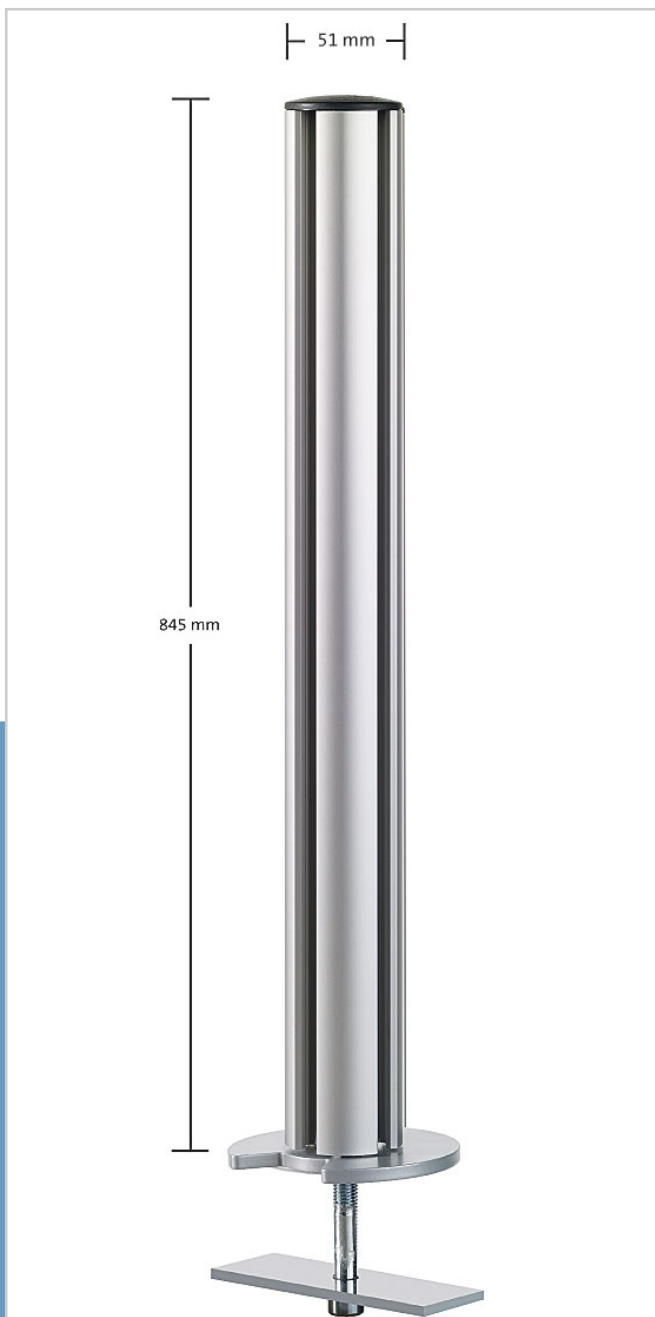

## TSS 545 Kabellochbefestigung

Das Tetra-Support-System ist die anpassungsfähige Innovation für den modernen Arbeitsplatz und bietet Ihnen eine Vielzahl an individuellen Kombinationsmöglichkeiten. Die Variabilität dieses Systems ist sehr vielfältig und die Qualität ist auf höchstem Niveau. Die 545 mm lange Aluminiumsäule (Durchmesser 51 mm) dient als Standsäule und kann mit der Kabellochbefestigung an jedem Schreibtisch, mit einer Tischplattenstärke von 5-55 mm, mit Standardkabeldurchlass verwendet werden. In den vier Nuten der Säule lassen sich unterschiedlichen Tragelemente anbringen. Die zwei mitgelieferten Kabelspangen ermöglichen eine praktische Verkabelung.

Art.-Nr.: 961+0439  
Farbe: silber

Befestigung: Kabellochbefestigung  
Säulenlänge: 545 mm  
Tischstärke: 5-55 mm

Lieferung inkl. 2 Kabelspangen

5 Jahre Garantie

## TSS 845 Kabellochbefestigung

Das Tetra-Support-System ist die anpassungsfähige Innovation für den modernen Arbeitsplatz und bietet Ihnen eine Vielzahl an individuellen Kombinationsmöglichkeiten. Die Variabilität dieses Systems ist sehr vielfältig und die Qualität ist auf höchstem Niveau. Die 845 mm lange Aluminiumsäule (Durchmesser 51 mm) dient als Standsäule und kann mit der Kabellochbefestigung an jedem Schreibtisch, mit einer Tischplattenstärke von 5-55 mm, mit Standardkabeldurchlass verwendet werden. In den vier Nuten der Säule lassen sich unterschiedlichen Tragelemente anbringen. Die zwei mitgelieferten Kabelspangen ermöglichen eine praktische Verkabelung.