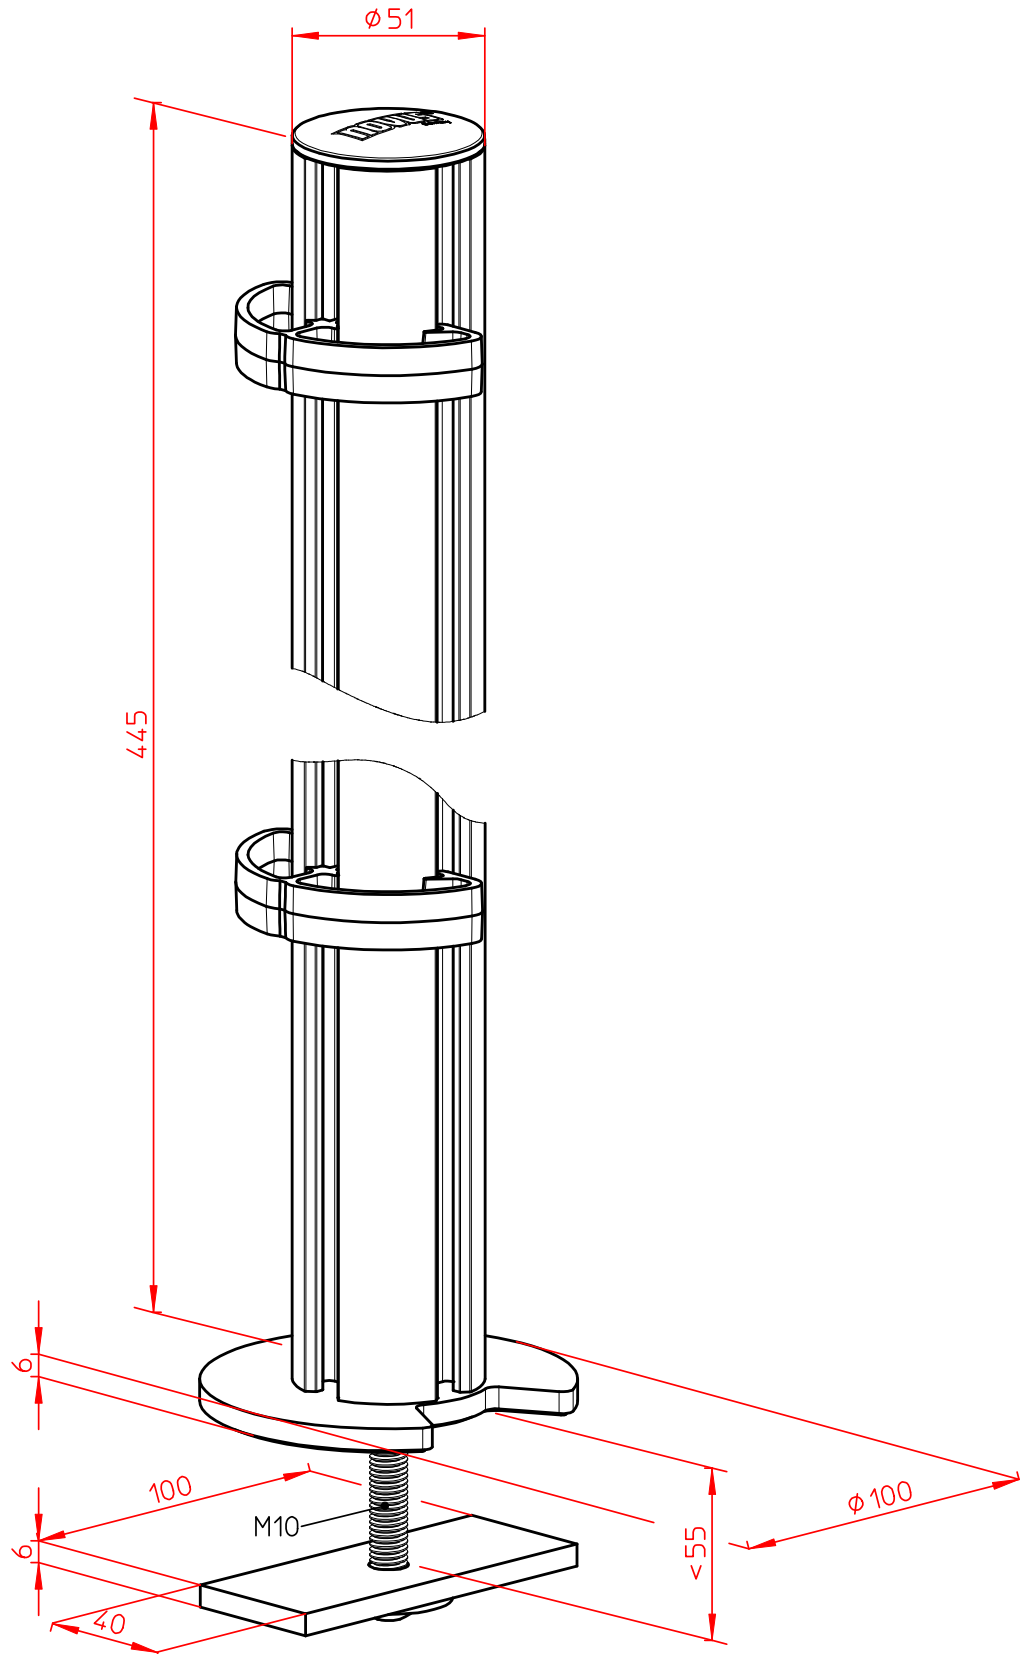

Datenblatt:
 962+0029+000
 TSS-Tragarm 32

20kg

STANDARD

Technische und Design Änderungen vorbehalten!
 Technical and design modifications reserved! 30.10.08

Datenblatt:

961+0409+000

TSS Säule 445 m. Kabellochbefestigung

Datenblatt:

961+0439+000

TSS Säule 545 mit Kabellochbefestigung

Datenblatt:

961+0419+000

TSS Säule 845 m. Kabellochbefestigung

Datenblatt:

961+0209+000

TSS Säule 445 m. Systemzwinge 2

NOVUS[®]

Datenblatt:

961+0239+000

TSS Säule 545 mit Systemzwinge 2