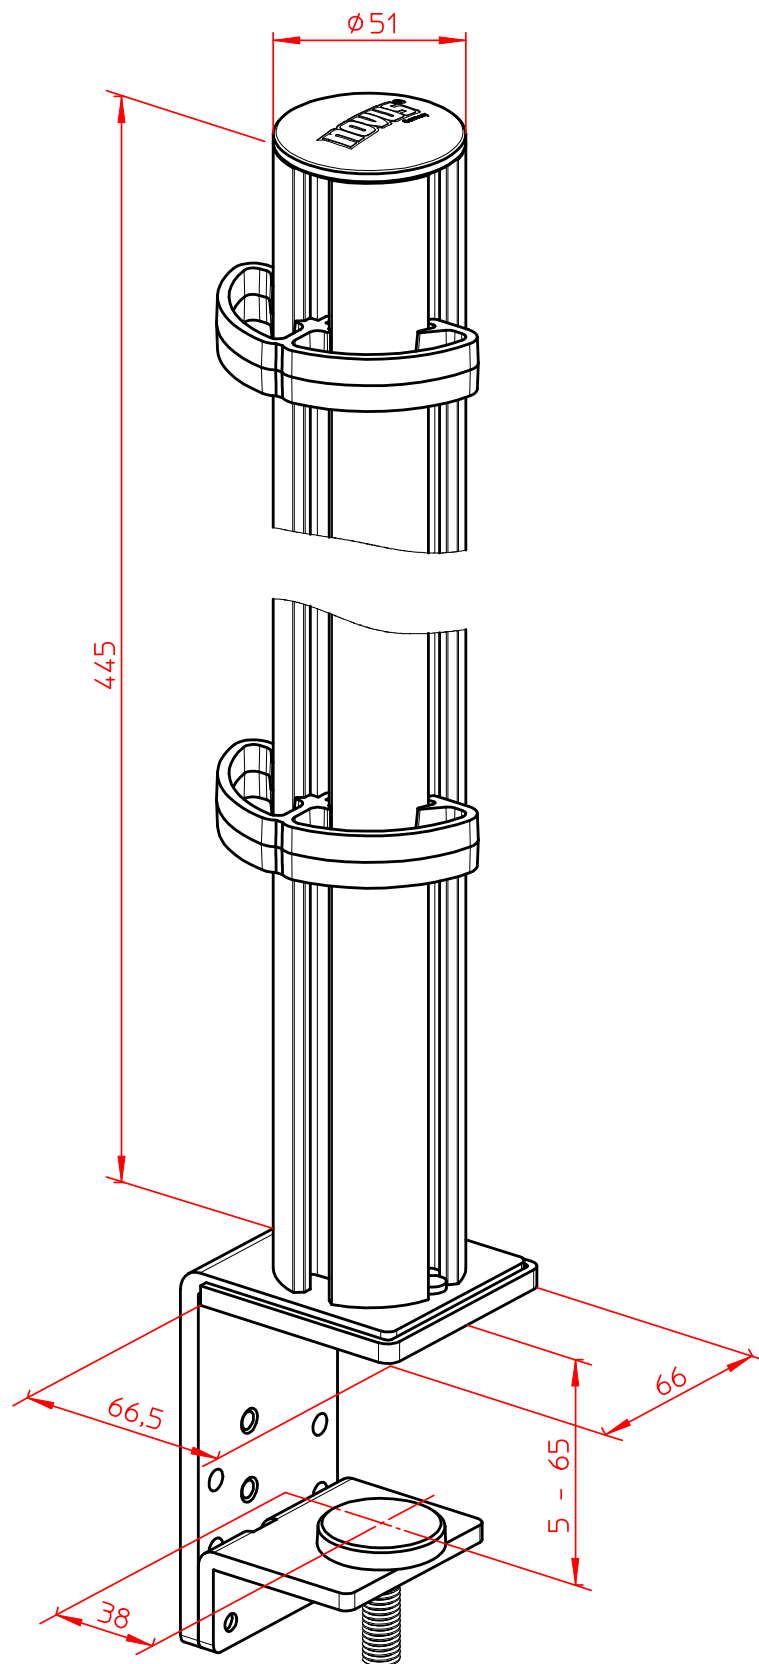

Datenblatt:
 962+0029+000
 TSS-Tragarm 32

20kg

STANDARD

Technische und Design Änderungen vorbehalten!
 Technical and design modifications reserved! 30.10.08

Datenblatt:

961+0409+000

TSS Säule 445 m. Kabellochbefestigung

Datenblatt:

961+0439+000

TSS Säule 545 mit Kabellochbefestigung

Datenblatt:

961+0419+000

TSS Säule 845 m. Kabellochbefestigung

Datenblatt:

961+0209+000

TSS Säule 445 m. Systemzwinge 2

NOVUS[®]

Datenblatt:

961+0239+000

TSS Säule 545 mit Systemzwinge 2