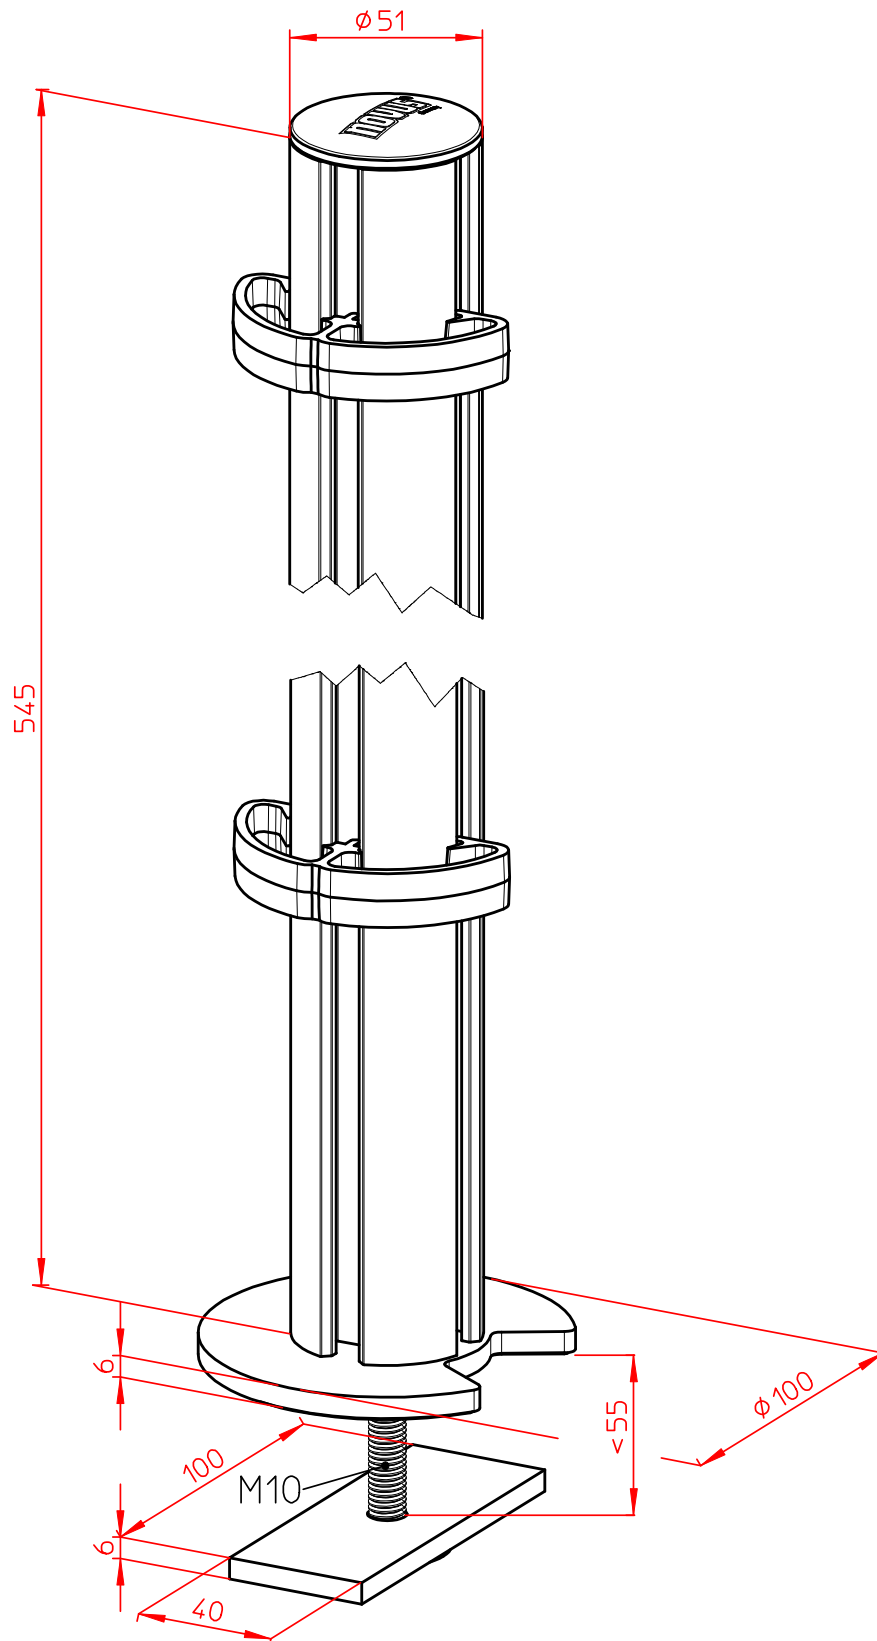

Datenblatt:
 962+0029+000
 TSS-Tragarm 32

20kg

STANDARD

Technische und Design Änderungen vorbehalten!
 Technical and design modifications reserved! 30.10.08

Datenblatt:

961+0409+000

TSS Säule 445 m. Kabellochbefestigung

Datenblatt:

961+0439+000

TSS Säule 545 mit Kabellochbefestigung

Datenblatt:

961+0419+000

TSS Säule 845 m. Kabellochbefestigung

Datenblatt:

961+0209+000

TSS Säule 445 m. Systemzwinge 2

NOVUS[®]

Datenblatt:

961+0239+000

TSS Säule 545 mit Systemzwinge 2