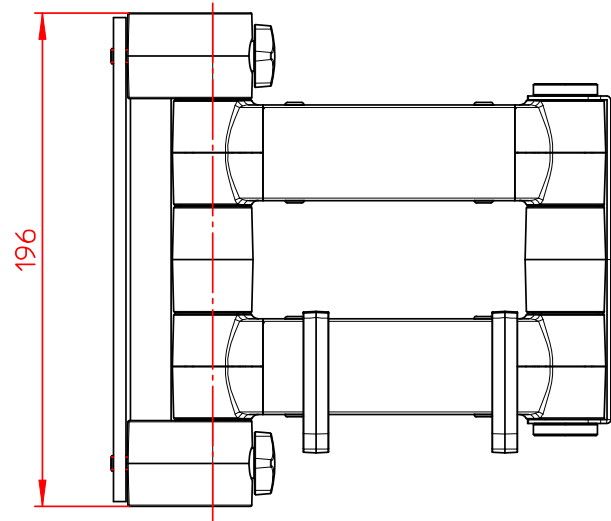

Datenblatt:
 962+0029+000
 TSS-Tragarm 32

20kg

STANDARD

Technische und Design Änderungen vorbehalten!
 Technical and design modifications reserved! 30.10.08

Datenblatt:

961+0409+000

TSS Säule 445 m. Kabellochbefestigung

Datenblatt:

961+0439+000

TSS Säule 545 mit Kabellochbefestigung

Datenblatt:

961+0419+000

TSS Säule 845 m. Kabellochbefestigung

Datenblatt:

961+0209+000

TSS Säule 445 m. Systemzwinge 2

NOVUS[®]

Datenblatt:

961+0239+000

TSS Säule 545 mit Systemzwinge 2