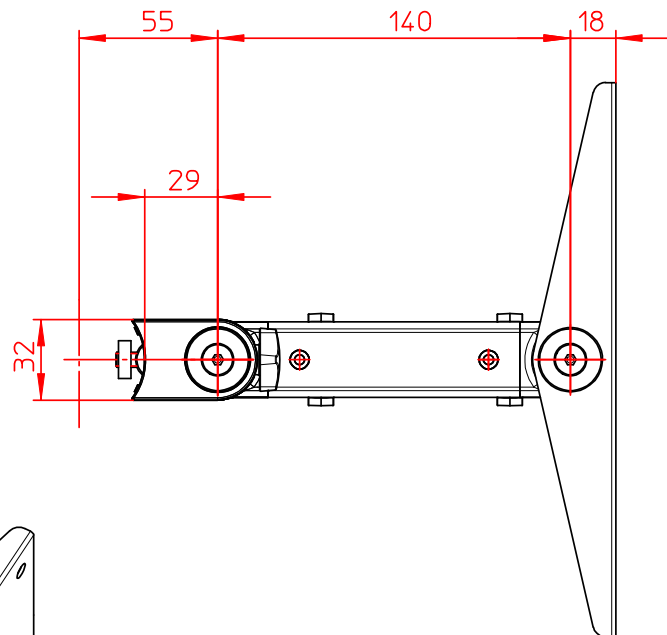

Datenblatt:
 962+0029+000
 TSS-Tragarm 32

20kg

STANDARD

Technische und Design Änderungen vorbehalten!
 Technical and design modifications reserved! 30.10.08

Datenblatt:

961+0409+000

TSS Säule 445 m. Kabellochbefestigung

Datenblatt:

961+0439+000

TSS Säule 545 mit Kabellochbefestigung

Datenblatt:

961+0419+000

TSS Säule 845 m. Kabellochbefestigung

Datenblatt:

961+0209+000

TSS Säule 445 m. Systemzwinge 2

NOVUS[®]

Datenblatt:

961+0239+000

TSS Säule 545 mit Systemzwinge 2