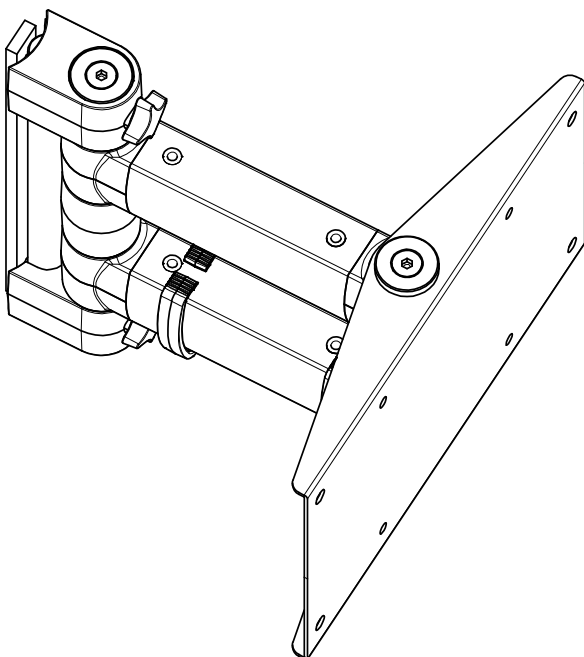

Datenblatt:
 962+0029+000
 TSS-Tragarm 32

20kg

STANDARD

Technische und Design Änderungen vorbehalten!
 Technical and design modifications reserved! 30.10.08

Datenblatt:

961+0409+000

TSS Säule 445 m. Kabellochbefestigung

Datenblatt:

961+0439+000

TSS Säule 545 mit Kabellochbefestigung

Datenblatt:

961+0419+000

TSS Säule 845 m. Kabellochbefestigung

Datenblatt:

961+0209+000

TSS Säule 445 m. Systemzwinge 2

NOVUS[®]

Datenblatt:

961+0239+000

TSS Säule 545 mit Systemzwinge 2