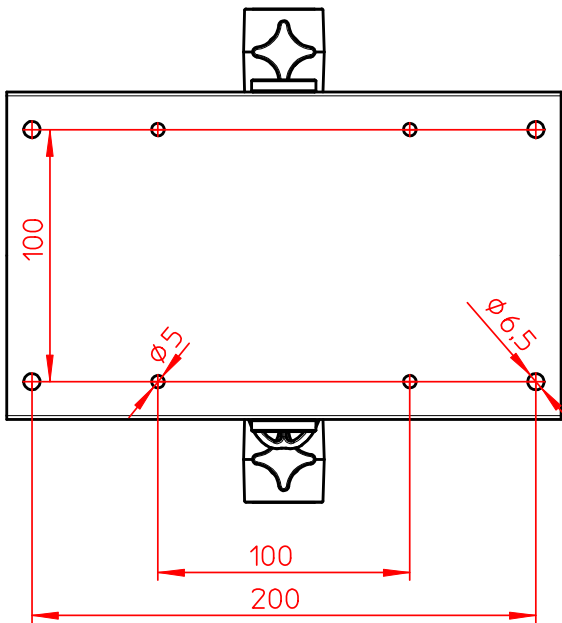

Datenblatt:
 962+0029+000
 TSS-Tragarm 32

20kg

STANDARD

Technische und Design Änderungen vorbehalten!
 Technical and design modifications reserved! 30.10.08

Datenblatt:

961+0409+000

TSS Säule 445 m. Kabellochbefestigung

Datenblatt:

961+0439+000

TSS Säule 545 mit Kabellochbefestigung

Datenblatt:

961+0419+000

TSS Säule 845 m. Kabellochbefestigung

Datenblatt:

961+0209+000

TSS Säule 445 m. Systemzwinge 2

NOVUS[®]

Datenblatt:

961+0239+000

TSS Säule 545 mit Systemzwinge 2