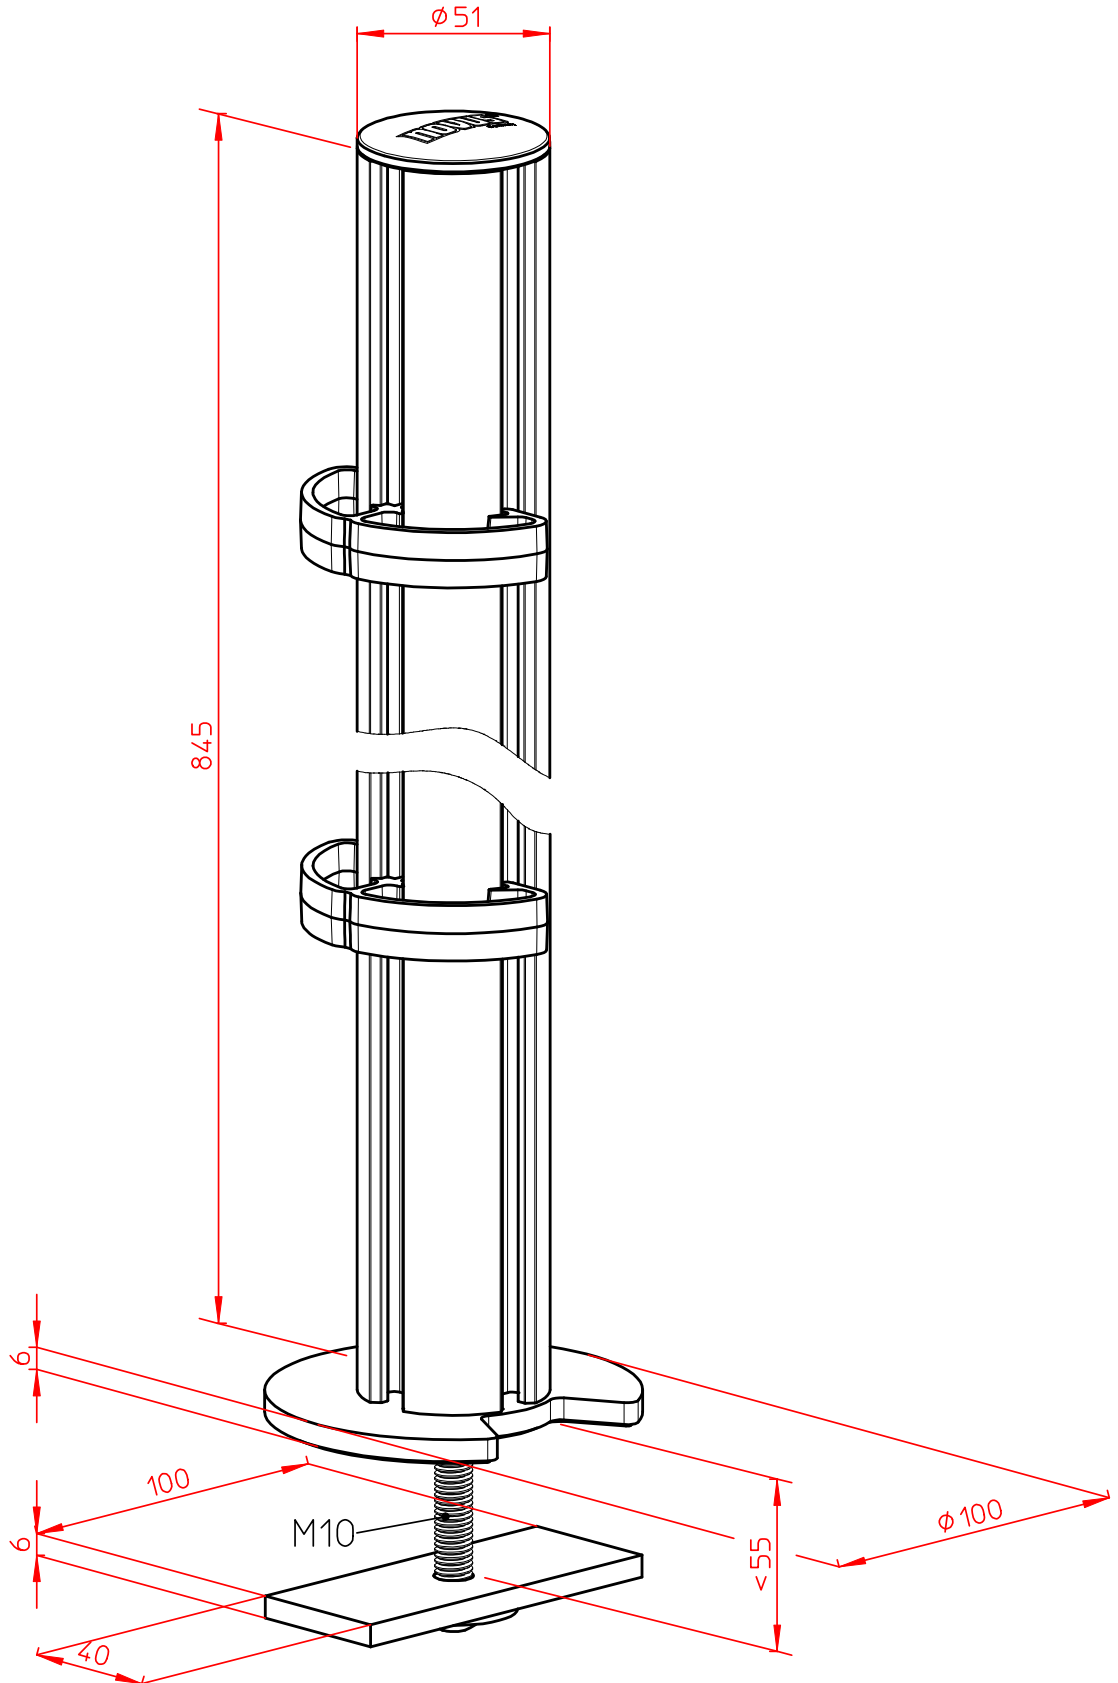

Datenblatt:
 962+0029+000
 TSS-Tragarm 32

20kg

STANDARD

Technische und Design Änderungen vorbehalten!
 Technical and design modifications reserved! 30.10.08

Datenblatt:

961+0409+000

TSS Säule 445 m. Kabellochbefestigung

Datenblatt:

961+0439+000

TSS Säule 545 mit Kabellochbefestigung

Datenblatt:

961+0419+000

TSS Säule 845 m. Kabellochbefestigung

Datenblatt:

961+0209+000

TSS Säule 445 m. Systemzwinge 2

NOVUS[®]

Datenblatt:

961+0239+000

TSS Säule 545 mit Systemzwinge 2