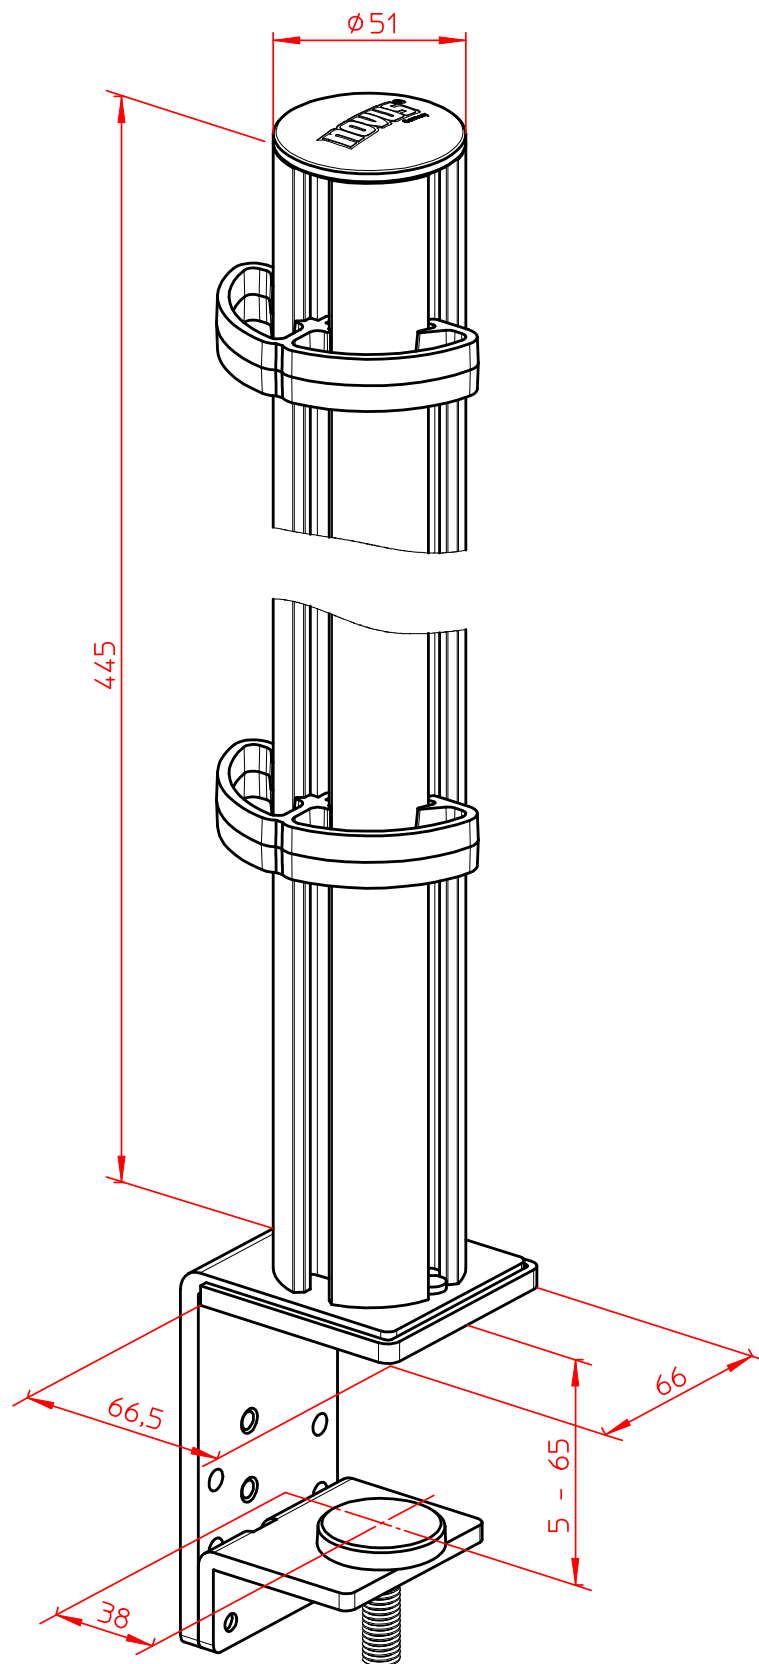

Datenblatt:

962+0019+002

TSS Tragarm | VESA 75

Technische und Design Änderungen vorbehalten!
Technical and design modifications reserved! 26.05.08

Datenblatt:

961+0409+000

TSS Säule 445 m. Kabellochbefestigung

Datenblatt:

961+0439+000

TSS Säule 545 mit Kabellochbefestigung

Datenblatt:

961+0419+000

TSS Säule 845 m. Kabellochbefestigung

Datenblatt:

961+0209+000

TSS Säule 445 m. Systemzwinge 2

NOVUS[®]

Datenblatt:

961+0239+000

TSS Säule 545 mit Systemzwinge 2