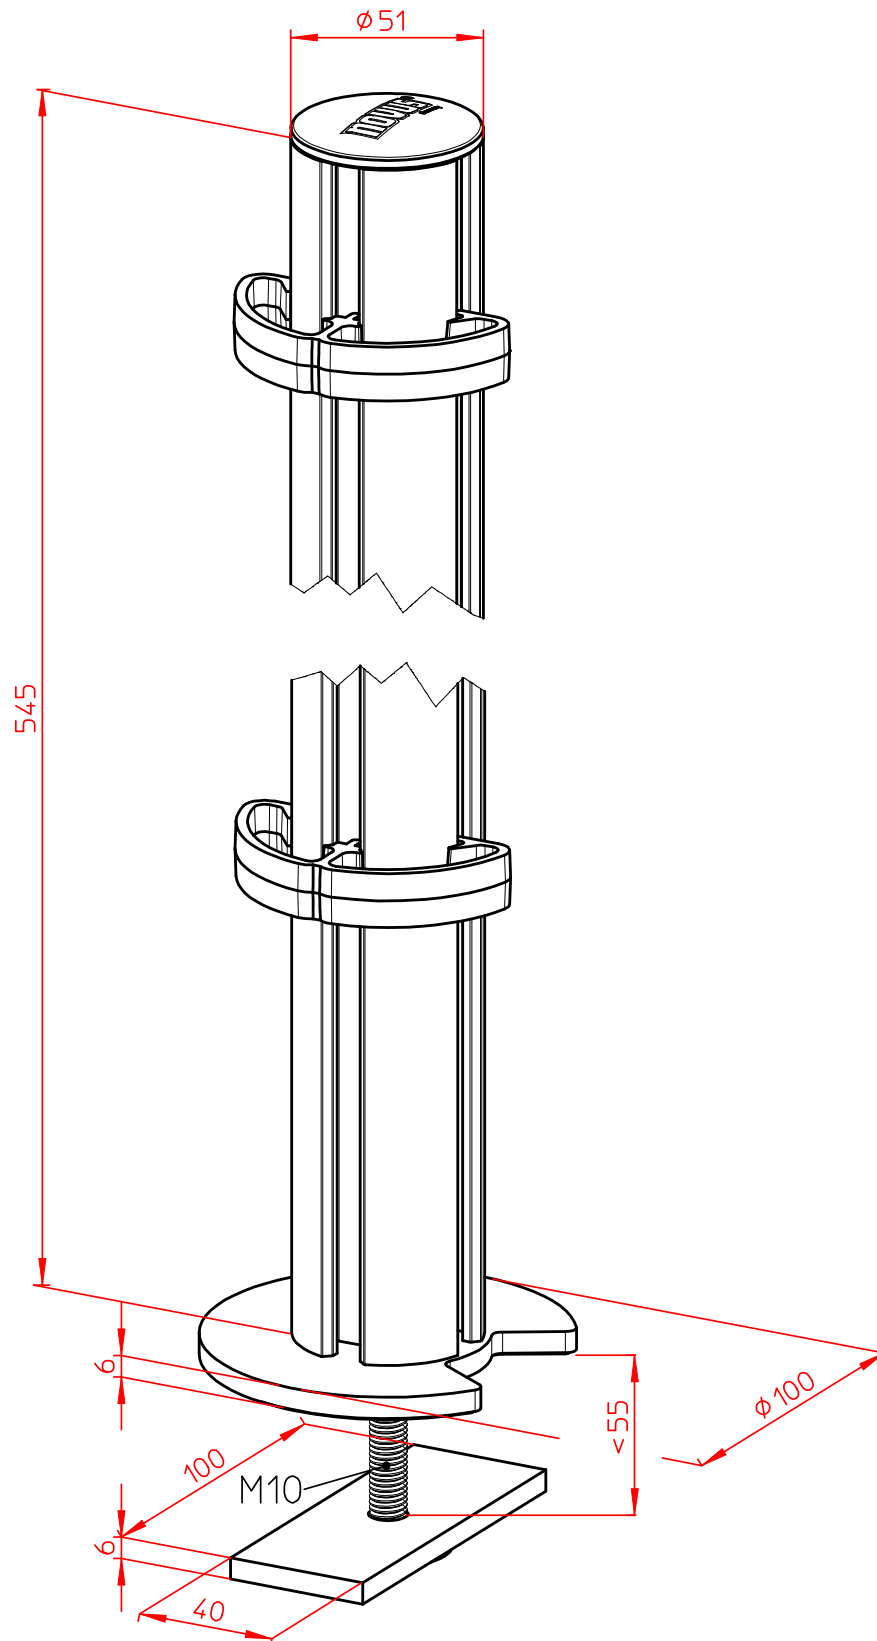

Datenblatt:

962+0019+002

TSS Tragarm | VESA 75

Technische und Design Änderungen vorbehalten!
Technical and design modifications reserved! 26.05.08

Datenblatt:

961+0409+000

TSS Säule 445 m. Kabellochbefestigung

Datenblatt:

961+0439+000

TSS Säule 545 mit Kabellochbefestigung

Datenblatt:

961+0419+000

TSS Säule 845 m. Kabellochbefestigung

Datenblatt:

961+0209+000

TSS Säule 445 m. Systemzwinge 2

NOVUS[®]

Datenblatt:

961+0239+000

TSS Säule 545 mit Systemzwinge 2