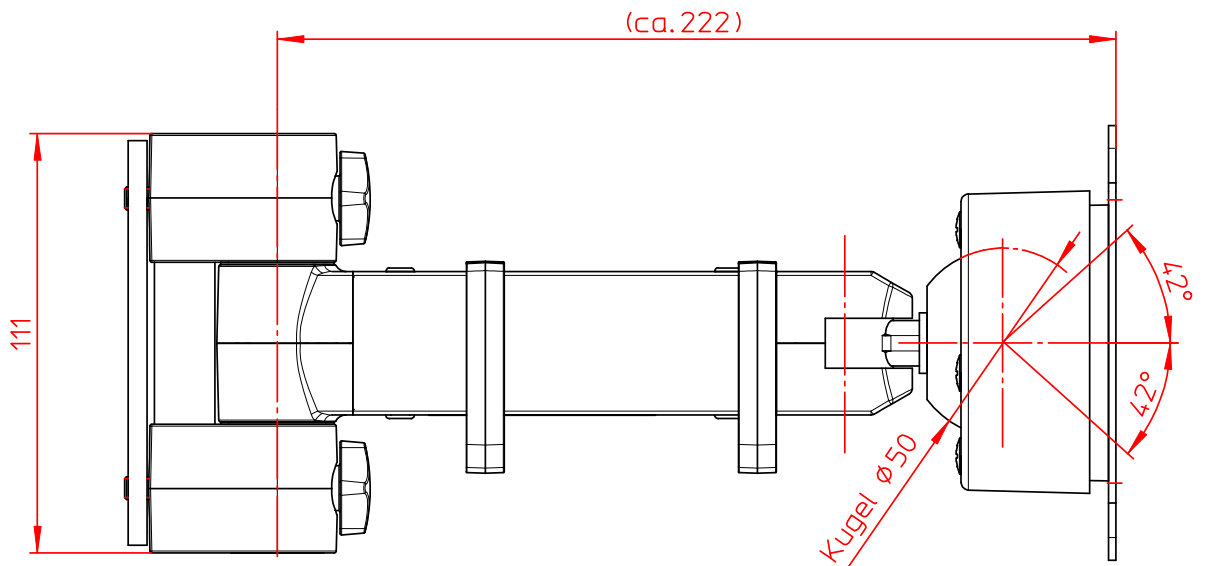

Datenblatt:

962+0019+002

TSS Tragarm | VESA 75

Technische und Design Änderungen vorbehalten!
Technical and design modifications reserved! 26.05.08

Datenblatt:

961+0409+000

TSS Säule 445 m. Kabellochbefestigung

Datenblatt:

961+0439+000

TSS Säule 545 mit Kabellochbefestigung

Datenblatt:

961+0419+000

TSS Säule 845 m. Kabellochbefestigung

Datenblatt:

961+0209+000

TSS Säule 445 m. Systemzwinge 2

NOVUS[®]

Datenblatt:

961+0239+000

TSS Säule 545 mit Systemzwinge 2