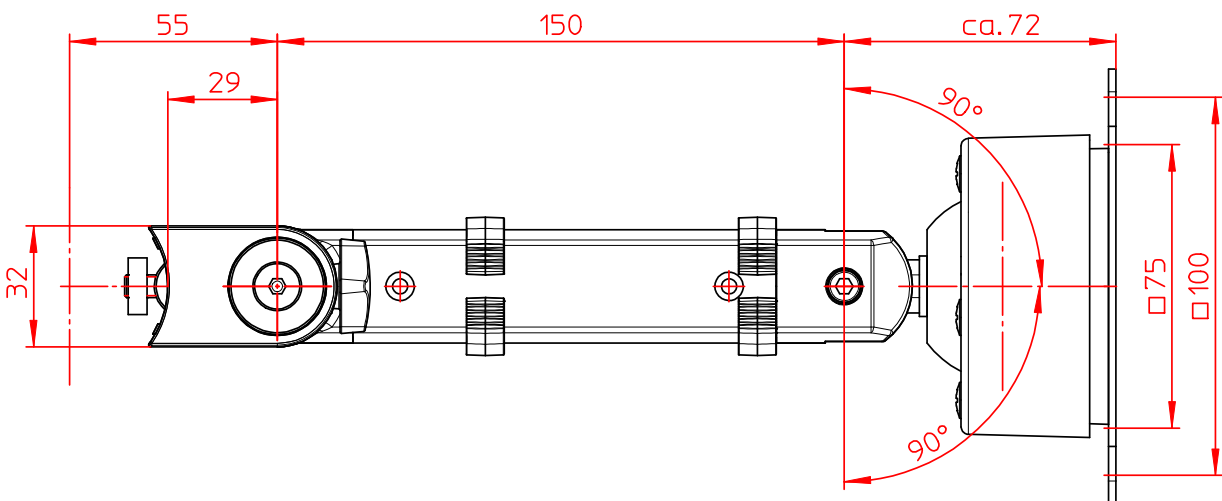

Datenblatt:

962+0019+002

TSS Tragarm | VESA 75

Technische und Design Änderungen vorbehalten!
Technical and design modifications reserved! 26.05.08

Datenblatt:

961+0409+000

TSS Säule 445 m. Kabellochbefestigung

Datenblatt:

961+0439+000

TSS Säule 545 mit Kabellochbefestigung

Datenblatt:

961+0419+000

TSS Säule 845 m. Kabellochbefestigung

Datenblatt:

961+0209+000

TSS Säule 445 m. Systemzwinge 2

NOVUS[®]

Datenblatt:

961+0239+000

TSS Säule 545 mit Systemzwinge 2