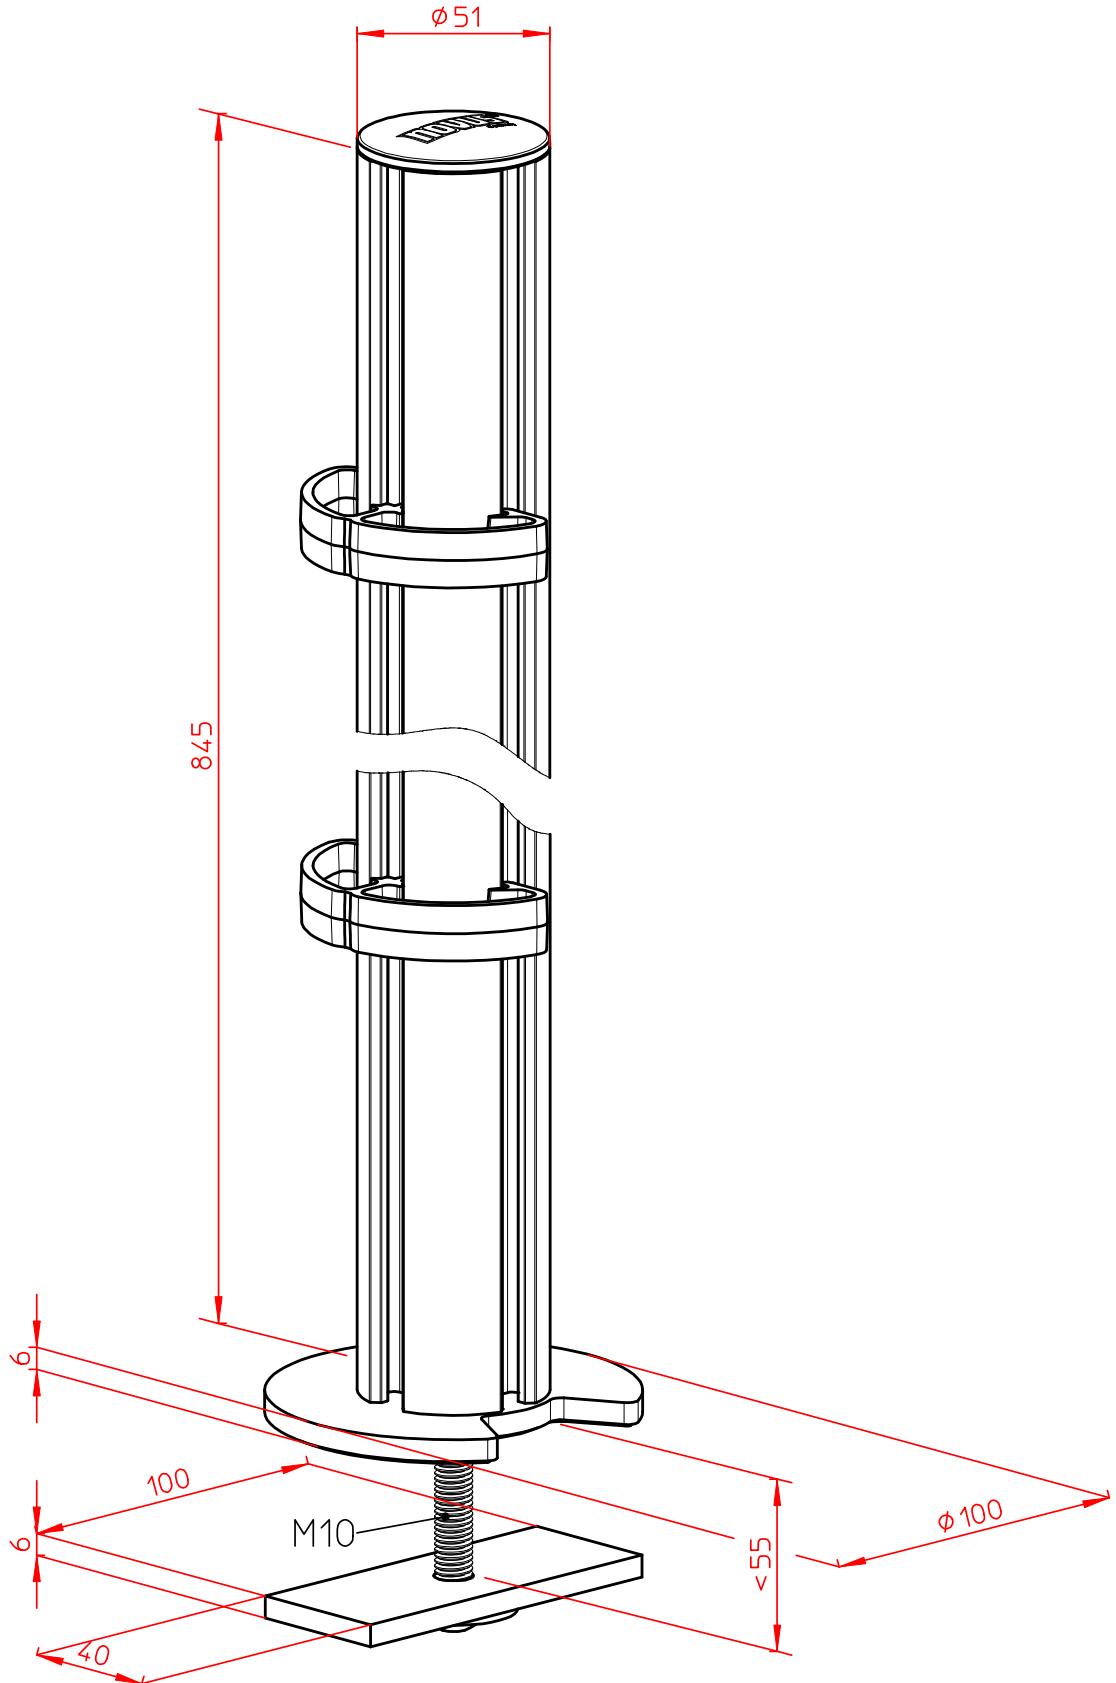

Datenblatt:

962+0019+002

TSS Tragarm | VESA 75

Technische und Design Änderungen vorbehalten!
Technical and design modifications reserved! 26.05.08

Datenblatt:

961+0409+000

TSS Säule 445 m. Kabellochbefestigung

Datenblatt:

961+0439+000

TSS Säule 545 mit Kabellochbefestigung

Datenblatt:

961+0419+000

TSS Säule 845 m. Kabellochbefestigung

Datenblatt:

961+0209+000

TSS Säule 445 m. Systemzwinge 2

NOVUS[®]

Datenblatt:

961+0239+000

TSS Säule 545 mit Systemzwinge 2