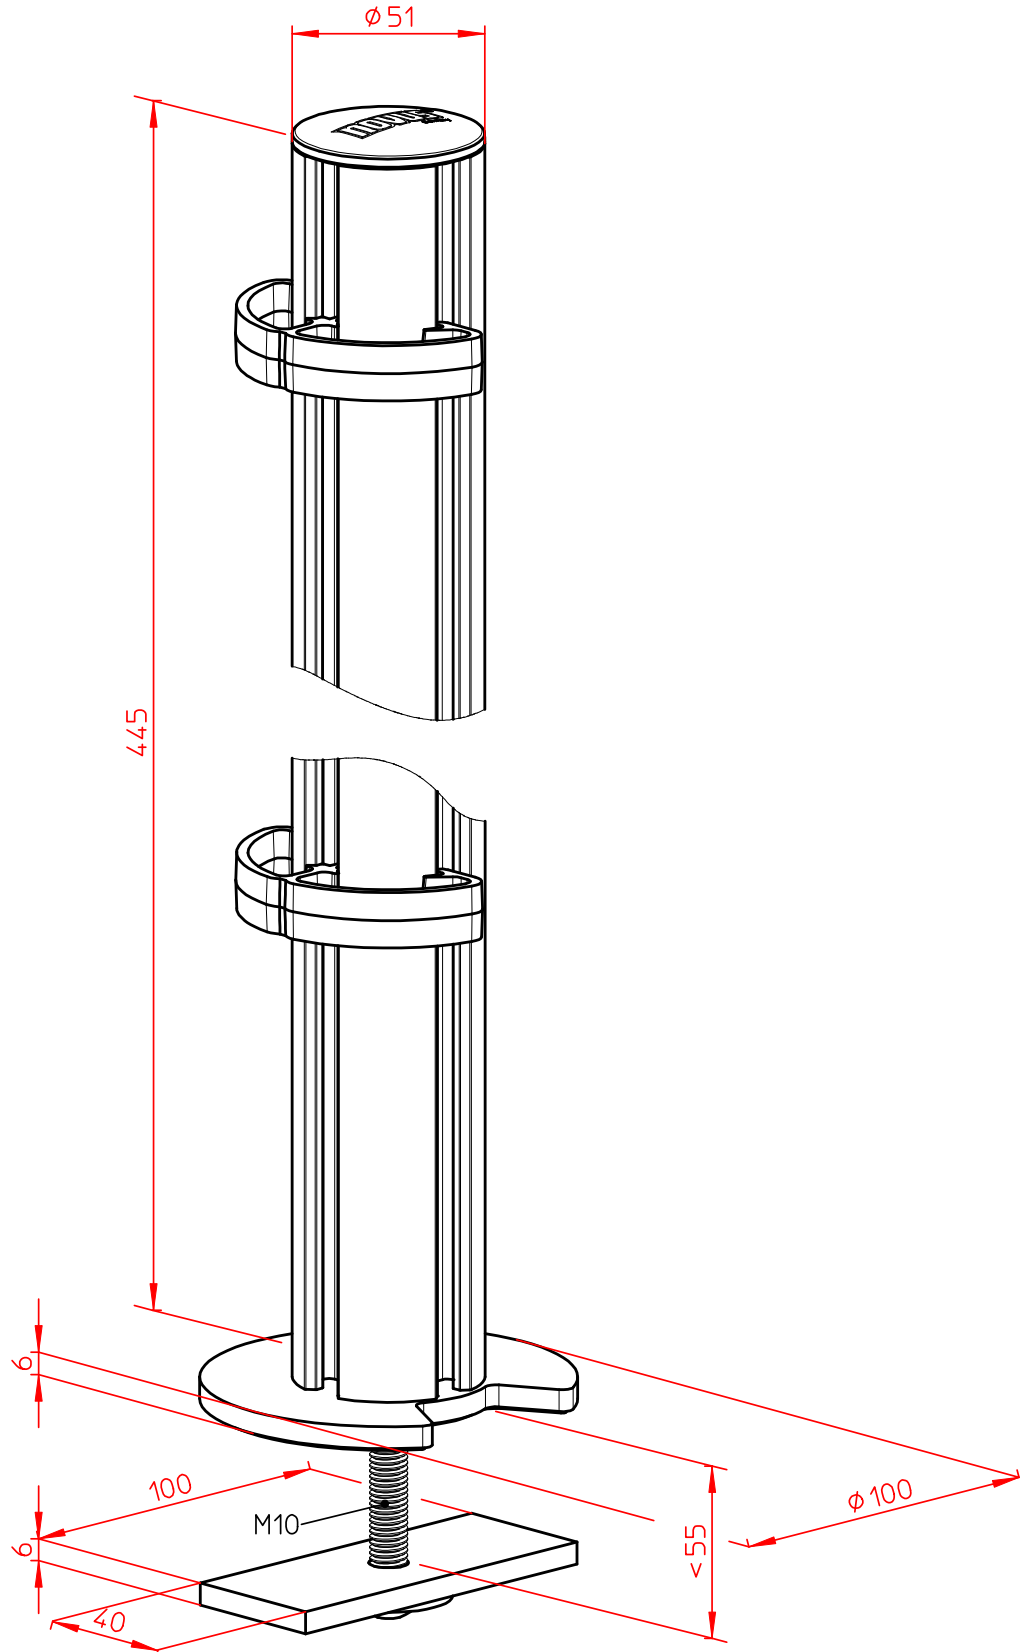

Datenblatt:

962+0019+002

TSS Tragarm | VESA 75

Technische und Design Änderungen vorbehalten!
Technical and design modifications reserved! 26.05.08

Datenblatt:

961+0409+000

TSS Säule 445 m. Kabellochbefestigung

Datenblatt:

961+0439+000

TSS Säule 545 mit Kabellochbefestigung

Datenblatt:

961+0419+000

TSS Säule 845 m. Kabellochbefestigung

Datenblatt:

961+0209+000

TSS Säule 445 m. Systemzwinge 2

NOVUS[®]

Datenblatt:

961+0239+000

TSS Säule 545 mit Systemzwinge 2