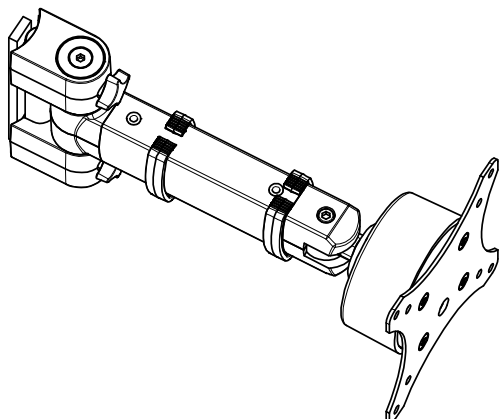

Datenblatt:

962+0019+002

TSS Tragarm | VESA 75

Technische und Design Änderungen vorbehalten!
Technical and design modifications reserved! 26.05.08

Datenblatt:

961+0409+000

TSS Säule 445 m. Kabellochbefestigung

Datenblatt:

961+0439+000

TSS Säule 545 mit Kabellochbefestigung

Datenblatt:

961+0419+000

TSS Säule 845 m. Kabellochbefestigung

Datenblatt:

961+0209+000

TSS Säule 445 m. Systemzwinge 2

NOVUS[®]

Datenblatt:

961+0239+000

TSS Säule 545 mit Systemzwinge 2