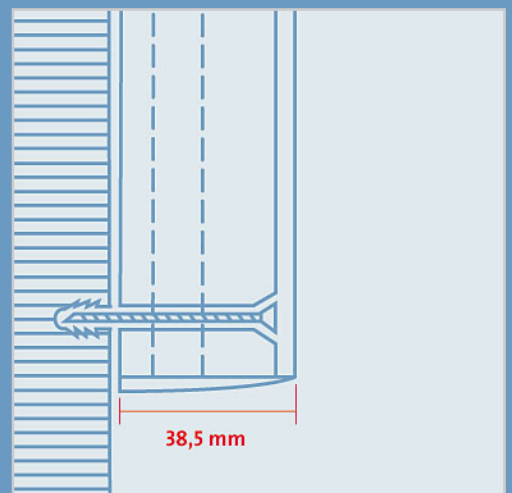

Die 445 mm lange Tragschiene dient als Wandbefestigung. Die zwei mitgelieferten Kabelspangen ermöglichen eine praktische Verkabelung.

Art.-Nr.: 961+0509
Farbe: silber

Befestigung: Wird mit den mitgelieferten Schrauben und Dübeln an der Wand befestigt.
Säulenlänge: 445 mm

Lieferung inkl. 2 Kabelspangen

5 Jahre Garantie

TSS 890 Wandbefestigung

Das Tetra-Support-System ist die anpassungsfähige Innovation für den modernen Arbeitsplatz und bietet Ihnen eine Vielzahl an individuellen Kombinationsmöglichkeiten. Die Variabilität dieses Systems ist sehr vielfältig und die Qualität ist auf höchstem Niveau.

Die 890 mm lange Tragschiene dient als Wandbefestigung. Die zwei mitgelieferten Kabelspangen ermöglichen eine praktische Verkabelung.

Art.-Nr.: 961+0519
Farbe: silber

Befestigung: Wird mit den mitgelieferten Schrauben und Dübeln an der Wand befestigt.
Säulenlänge: 890 mm