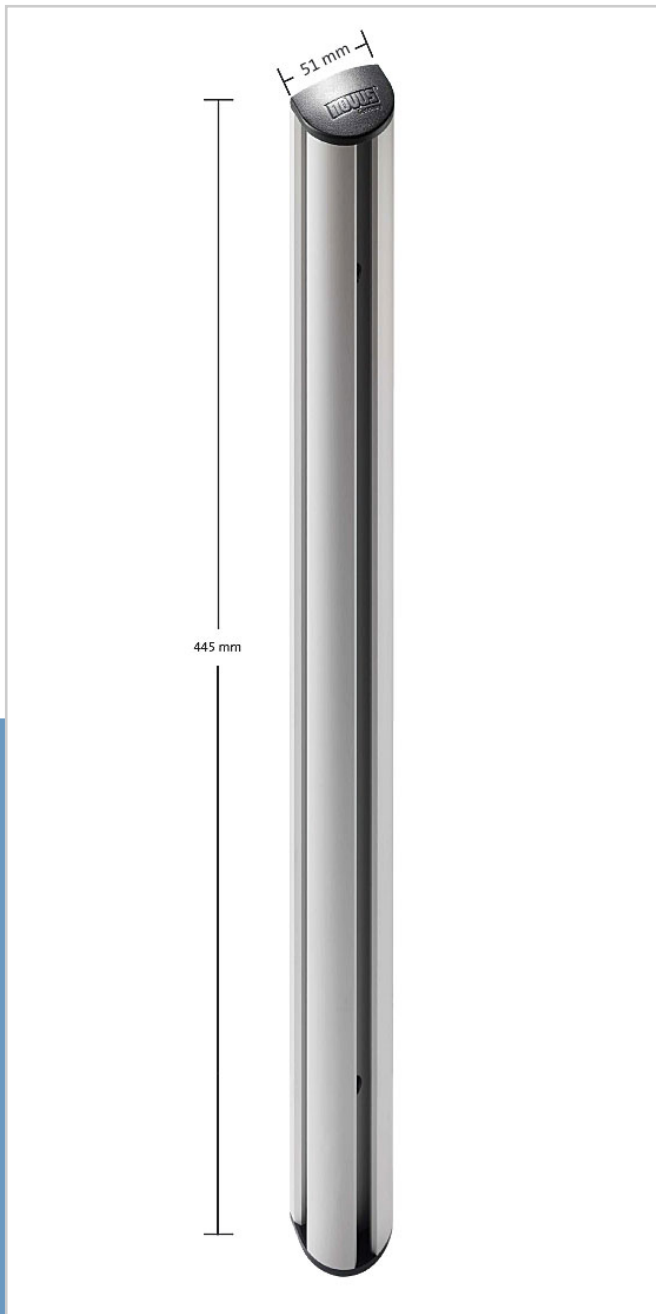

TSS 445 Wandbefestigung

Das Tetra-Support-System ist die anpassungsfähige Innovation für den modernen Arbeitsplatz und bietet Ihnen eine Vielzahl an individuellen Kombinationsmöglichkeiten. Die Variabilität dieses Systems ist sehr vielfältig und die Qualität ist auf höchstem Niveau.

Die 445 mm lange Tragschiene dient als Wandbefestigung. Die zwei mitgelieferten Kabelspangen ermöglichen eine praktische Verkabelung.

Art.-Nr.: 961+0509
Farbe: silber

Befestigung: Wird mit den mitgelieferten Schrauben und Dübeln an der Wand befestigt.
Säulenlänge: 445 mm

Lieferung inkl. 2 Kabelspangen

5 Jahre Garantie

TSS 890 Wandbefestigung

Das Tetra-Support-System ist die anpassungsfähige Innovation für den modernen Arbeitsplatz und bietet Ihnen eine Vielzahl an individuellen Kombinationsmöglichkeiten. Die Variabilität dieses Systems ist sehr vielfältig und die Qualität ist auf höchstem Niveau.

Die 890 mm lange Tragschiene dient als Wandbefestigung. Die zwei mitgelieferten Kabelspangen ermöglichen eine praktische Verkabelung.

Art.-Nr.: 961+0519
Farbe: silber

Befestigung: Wird mit den mitgelieferten Schrauben und Dübeln an der Wand befestigt.
Säulenlänge: 890 mm