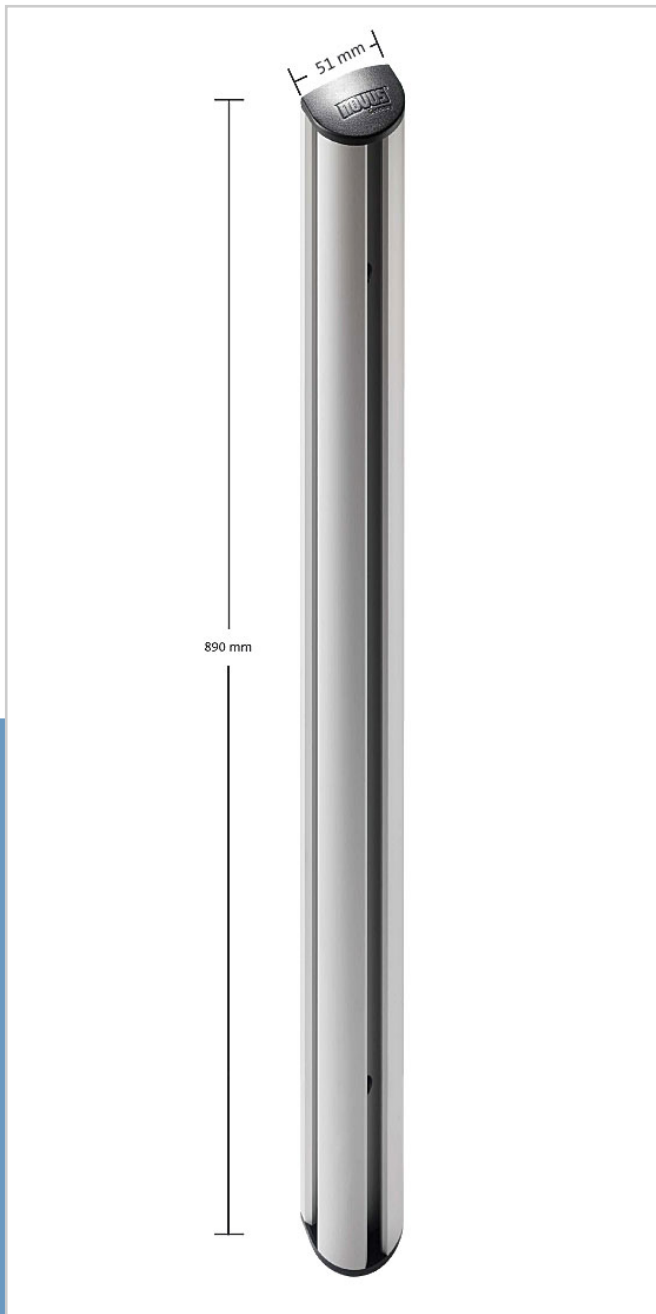

TSS 445 Wandbefestigung

Das Tetra-Support-System ist die anpassungsfähige Innovation für den modernen Arbeitsplatz und bietet Ihnen eine Vielzahl an individuellen Kombinationsmöglichkeiten. Die Variabilität dieses Systems ist sehr vielfältig und die Qualität ist auf höchstem Niveau.

Die 445 mm lange Tragschiene dient als Wandbefestigung. Die zwei mitgelieferten Kabelspangen ermöglichen eine praktische Verkabelung.

Art.-Nr.: 961+0509
Farbe: silber

Befestigung: Wird mit den mitgelieferten Schrauben und Dübeln an der Wand befestigt.
Säulenlänge: 445 mm

Lieferung inkl. 2 Kabelspangen

5 Jahre Garantie

TSS 890 Wandbefestigung

Das Tetra-Support-System ist die anpassungsfähige Innovation für den modernen Arbeitsplatz und bietet Ihnen eine Vielzahl an individuellen Kombinationsmöglichkeiten. Die Variabilität dieses Systems ist sehr vielfältig und die Qualität ist auf höchstem Niveau.

Die 890 mm lange Tragschiene dient als Wandbefestigung. Die zwei mitgelieferten Kabelspangen ermöglichen eine praktische Verkabelung.

Art.-Nr.: 961+0519
Farbe: silber

Befestigung: Wird mit den mitgelieferten Schrauben und Dübeln an der Wand befestigt.
Säulenlänge: 890 mm