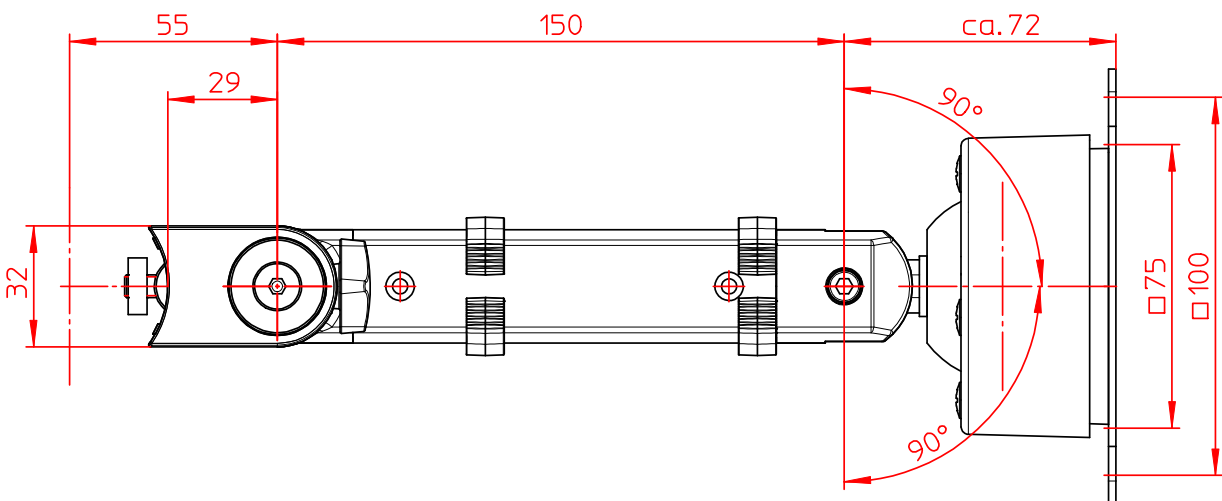

Datenblatt:

962+0019+002

TSS Tragarm | VESA 75

Technische und Design Änderungen vorbehalten!  
Technical and design modifications reserved! 26.05.08

Datenblatt:

961+0509+000/ 961+0519+000

Wandschiene TSS 445/ 890