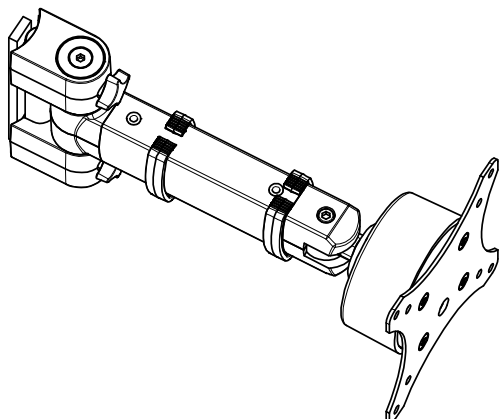

Datenblatt:

962+0019+002

TSS Tragarm | VESA 75

Technische und Design Änderungen vorbehalten!  
Technical and design modifications reserved! 26.05.08

Datenblatt:

961+0509+000/ 961+0519+000

Wandschiene TSS 445/ 890