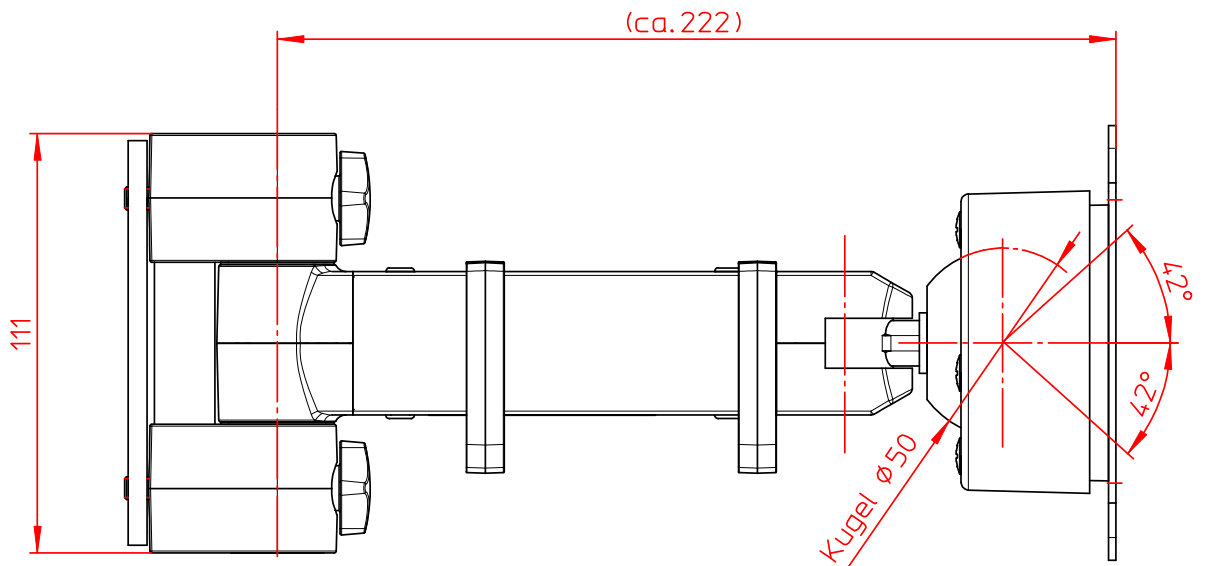

Datenblatt:

962+0019+002

TSS Tragarm | VESA 75

Technische und Design Änderungen vorbehalten!  
Technical and design modifications reserved! 26.05.08

Datenblatt:

961+0509+000/ 961+0519+000

Wandschiene TSS 445/ 890