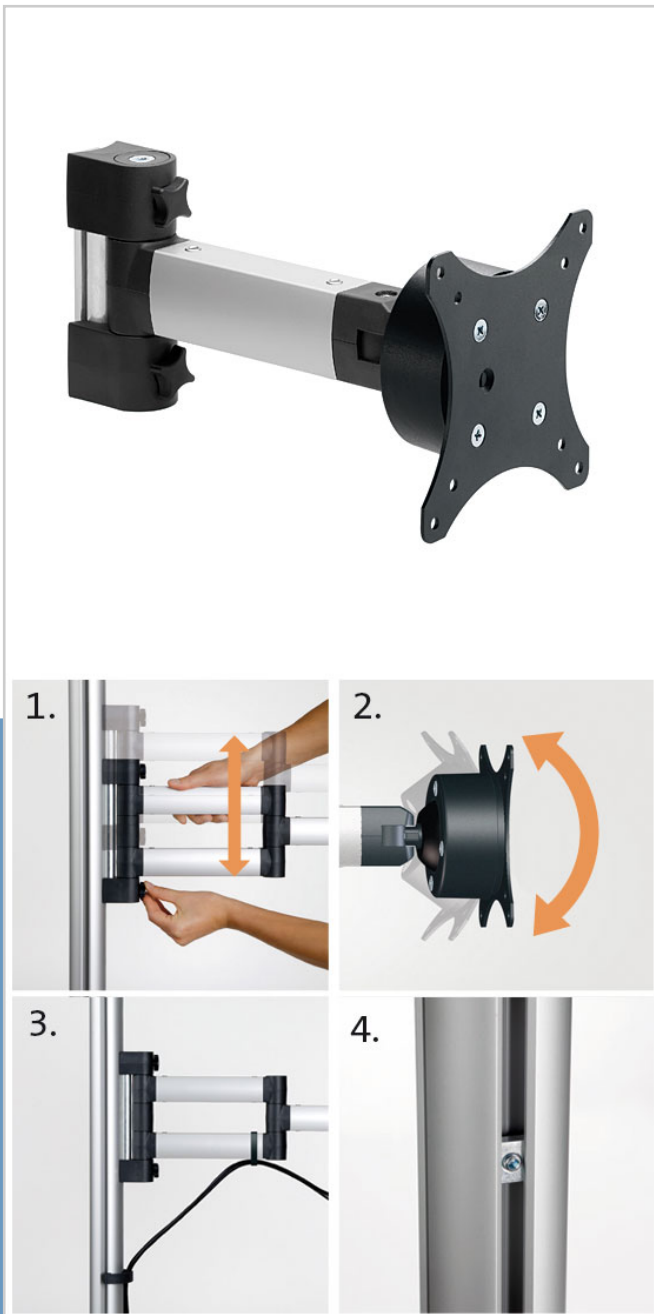

TSS-Tragarm

Mit dem TSS-Tragarm und Standard-Monitorbefestigung 75/100 lassen sich Monitore mit einem maximalen Gewicht von 10 kg stufenlos in der Höhe verstellen. Lieferung inkl. Fallsicherung und zwei Kabelspangen.

Art.-Nr.: 962+0019+002
Farbe: silber-anthrazit

Befestigung: Kreuzgriffschrauben
Reichweite: bis 252 mm
Tragkraft: bis 10kg
Monitoranbindung: Standard 75/100
inkl. Schrauben
Zubehör: Quick Release
Monitorhalter

5 Jahre Garantie

1. Stufenlose Höhenverstellung durch Kreuzgriffschrauben
2. Hohe Beweglichkeit auf engstem Raum durch Kugelgelenk
3. Sichere und geordnete Kabelführung durch Kabelspangen
4. Fallsicherung als Vorsichtsmaßnahme gegen das Abrutschen

TSS 445 Wandbefestigung

Das Tetra-Support-System ist die anpassungsfähige Innovation für den modernen Arbeitsplatz und bietet Ihnen eine Vielzahl an individuellen Kombinationsmöglichkeiten. Die Variabilität dieses Systems ist sehr vielfältig und die Qualität ist auf höchstem Niveau.