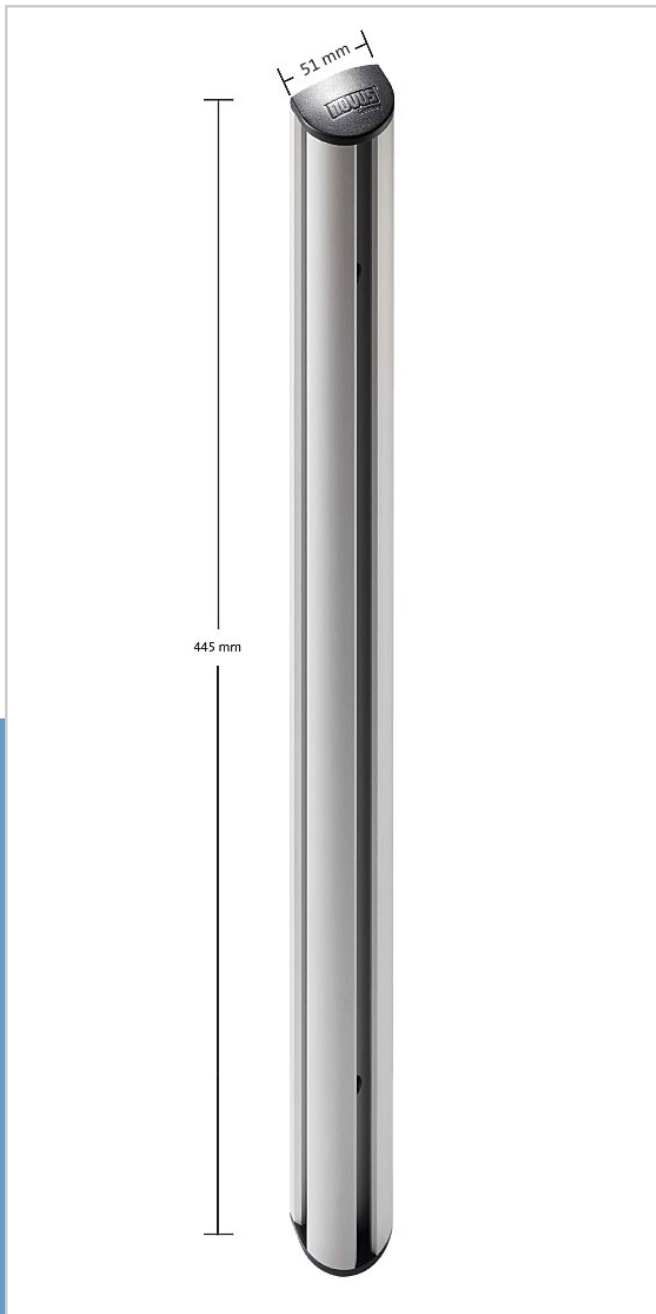

TSS-Tragarm

Mit dem TSS-Tragarm und Standard-Monitorbefestigung 75/100 lassen sich Monitore mit einem maximalen Gewicht von 10 kg stufenlos in der Höhe verstellen. Lieferung inkl. Fallsicherung und zwei Kabelspangen.

Art.-Nr.: 962+0019+002
Farbe: silber-anthrazit

Befestigung: Kreuzgriffschrauben
Reichweite: bis 252 mm
Tragkraft: bis 10kg
Monitoranbindung: Standard 75/100
inkl. Schrauben
Zubehör: Quick Release
Monitorhalter

5 Jahre Garantie

1. Stufenlose Höhenverstellung durch Kreuzgriffschrauben
2. Hohe Beweglichkeit auf engstem Raum durch Kugelgelenk
3. Sichere und geordnete Kabelführung durch Kabelspangen
4. Fallsicherung als Vorsichtsmaßnahme gegen das Abrutschen

Die 445 mm lange Tragschiene dient als Wandbefestigung. Die zwei mitgelieferten Kabelspangen ermöglichen eine praktische Verkabelung.

Art.-Nr.: 961+0509
Farbe: silber

Befestigung: Wird mit den mitgelieferten Schrauben und Dübeln an der Wand befestigt.
Säulenlänge: 445 mm