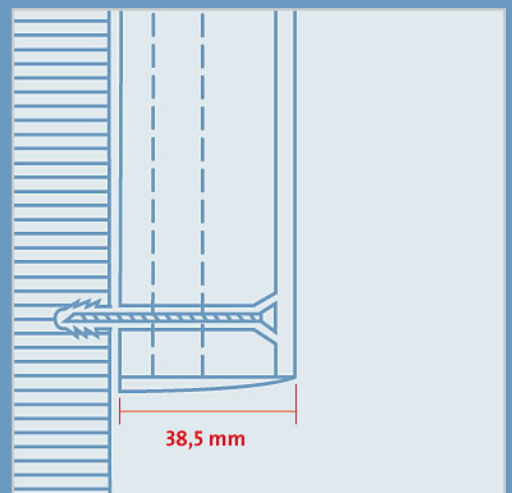

TSS 445 Wandbefestigung

Das Tetra-Support-System ist die anpassungsfähige Innovation für den modernen Arbeitsplatz und bietet Ihnen eine Vielzahl an individuellen Kombinationsmöglichkeiten. Die Variabilität dieses Systems ist sehr vielfältig und die Qualität ist auf höchstem Niveau.

Die 445 mm lange Tragschiene dient als Wandbefestigung. Die zwei mitgelieferten Kabelspangen ermöglichen eine praktische Verkabelung.

Art.-Nr.: 961+0509
Farbe: silber

Befestigung: Wird mit den mitgelieferten Schrauben und Dübeln an der Wand befestigt.
Säulenlänge: 445 mm

Lieferung inkl. 2 Kabelspangen

5 Jahre Garantie