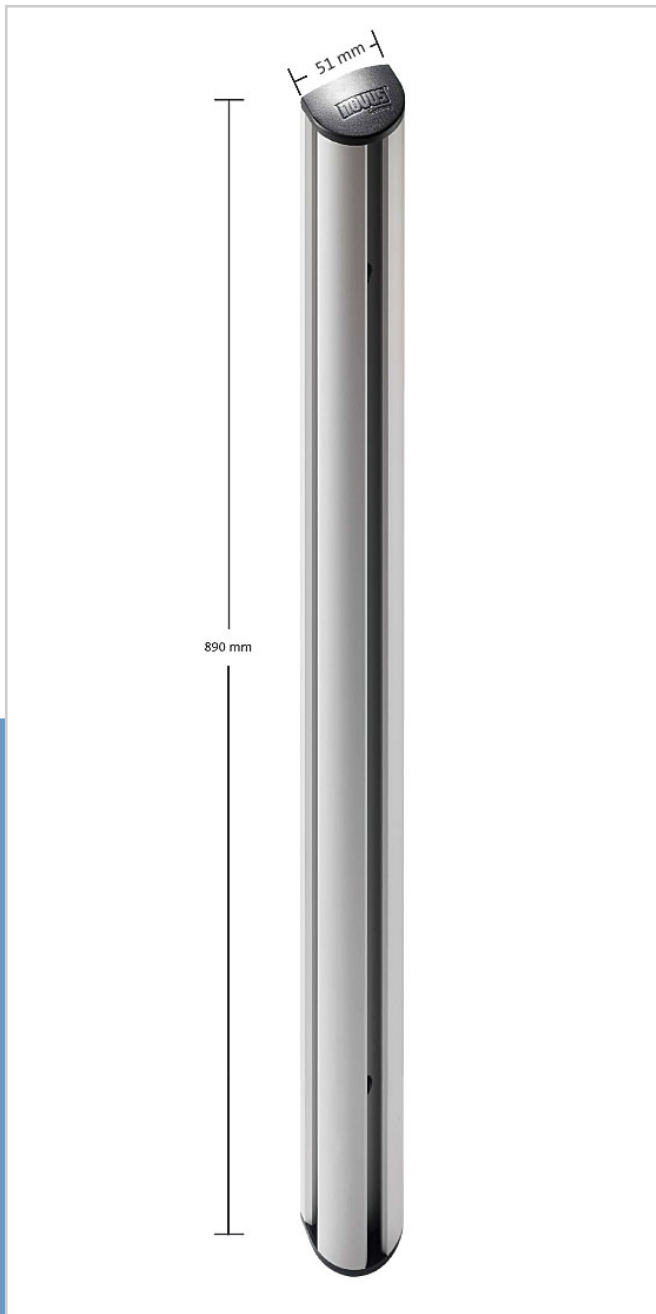

TSS-Tragarm

Mit dem TSS-Tragarm und Standard-Monitorbefestigung 75/100 lassen sich Monitore mit einem maximalen Gewicht von 10 kg stufenlos in der Höhe verstellen. Lieferung inkl. Fallsicherung und zwei Kabelspangen.

Art.-Nr.: 962+0019+002
Farbe: silber-anthrazit

Befestigung: Kreuzgriffschrauben
Reichweite: bis 252 mm
Tragkraft: bis 10kg
Monitoranbindung: Standard 75/100
inkl. Schrauben
Zubehör: Quick Release
Monitorhalter

Die 445 mm lange Tragschiene dient als Wandbefestigung. Die zwei mitgelieferten Kabelspangen ermöglichen eine praktische Verkabelung.

Art.-Nr.: 961+0509
Farbe: silber

Befestigung: Wird mit den mitgelieferten Schrauben und Dübeln an der Wand befestigt.
Säulenlänge: 445 mm

Die 890 mm lange Tragschiene dient als Wandbefestigung. Die zwei mitgelieferten Kabelspangen ermöglichen eine praktische Verkabelung.

Art.-Nr.: 961+0519
Farbe: silber

Befestigung: Wird mit den mitgelieferten Schrauben und Dübeln an der Wand befestigt.
Säulenlänge: 890 mm