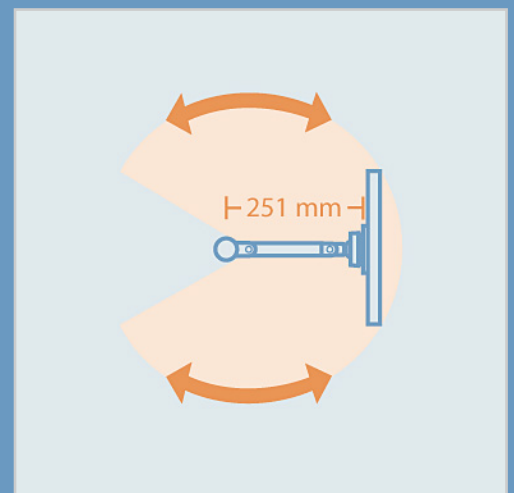

Art.-Nr.: 962+0019+002
Farbe: silber-anthrazit

Befestigung: Kreuzgriffschrauben
Reichweite: bis 252 mm
Tragkraft: bis 10kg
Monitoranbindung: Standard 75/100
inkl. Schrauben
Zubehör: Quick Release
Monitorhalter

5 Jahre Garantie

1. Stufenlose Höhenverstellung durch Kreuzgriffschrauben
2. Hohe Beweglichkeit auf engstem Raum durch Kugelgelenk
3. Sichere und geordnete Kabelführung durch Kabelspangen
4. Fallsicherung als Vorsichtsmaßnahme gegen das Abrutschen