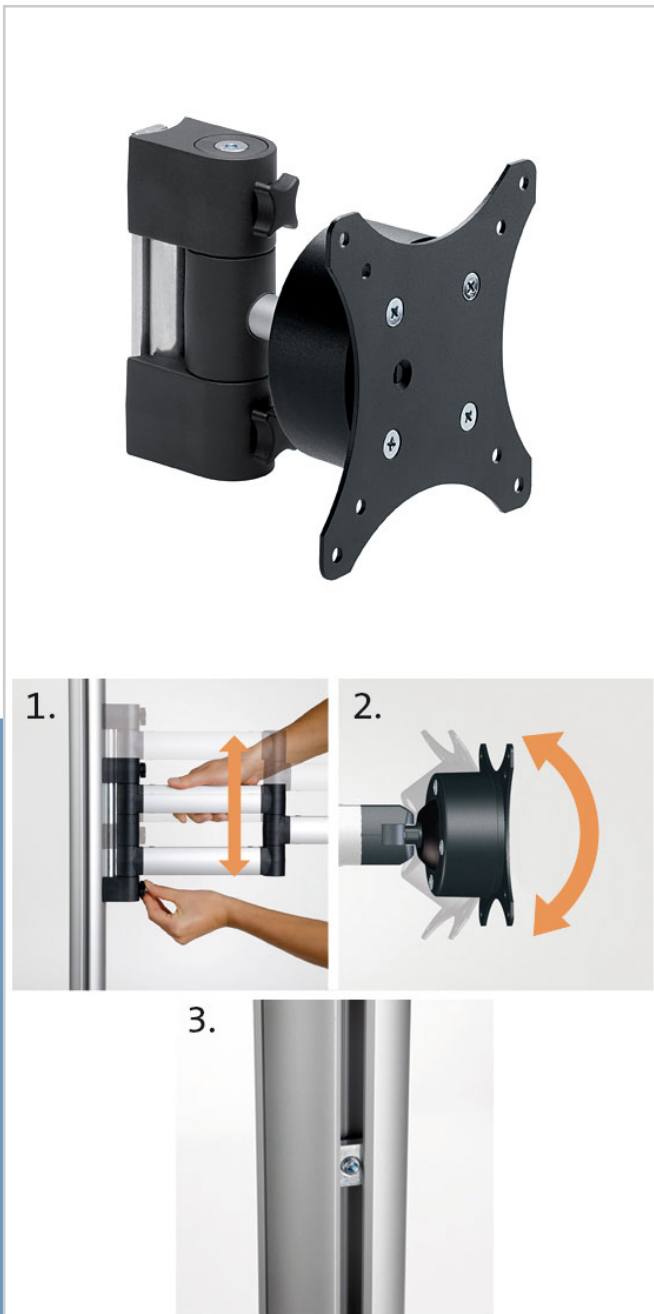

TSS-Tragschlitten

Der hochwertige TSS-Tragschlitten mit Standard-Monitorbefestigung 75/100 ist für schwere Monitore mit einem Gewicht von bis zu 12 kg ausgelegt. Lieferung inkl. Fallsicherung.

Art.-Nr.: 963+0019
Farbe: silber-anthrazit

Befestigung: Kreuzgriffschrauben
Reichweite: bis 117 mm
Tragkraft: bis 12 kg
Monitoranbindung: Standard 75/100
inkl. Schrauben
Zubehör: Quick Release
Monitorhalter

5 Jahre Garantie

1. Stufenlose Höhenverstellung durch Kreuzgriffschrauben
2. Hohe Beweglichkeit auf engstem Raum durch Kugelgelenk
3. Fallsicherung als Vorsichtsmaßnahme gegen das Abrutschen

TSS 445 Wandbefestigung

Das Tetra-Support-System ist die anpassungsfähige Innovation für den modernen Arbeitsplatz und bietet Ihnen eine Vielzahl an individuellen Kombinationsmöglichkeiten. Die Variabilität dieses Systems ist sehr vielfältig und die Qualität ist auf höchstem Niveau.

Die 445 mm lange Tragschiene dient als Wandbefestigung. Die zwei mitgelieferten Kabelspangen ermöglichen eine praktische Verkabelung.

Art.-Nr.: 961+0509
Farbe: silber

Befestigung: Wird mit den mitgelieferten Schrauben und Dübeln an der Wand befestigt.
Säulenlänge: 445 mm