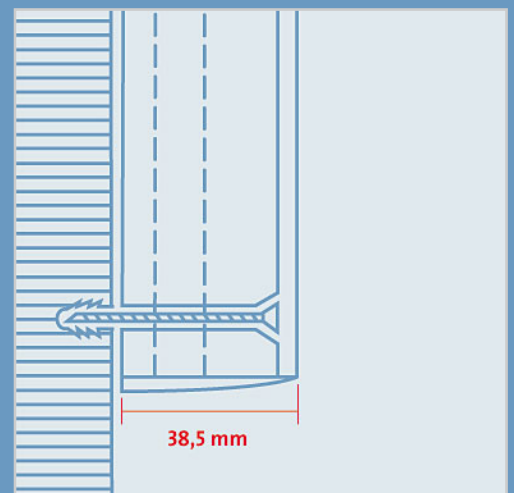

TSS 445 Wandbefestigung

Das Tetra-Support-System ist die anpassungsfähige Innovation für den modernen Arbeitsplatz und bietet Ihnen eine Vielzahl an individuellen Kombinationsmöglichkeiten. Die Variabilität dieses Systems ist sehr vielfältig und die Qualität ist auf höchstem Niveau.

Die 445 mm lange Tragschiene dient als Wandbefestigung. Die zwei mitgelieferten Kabelspangen ermöglichen eine praktische Verkabelung.

Art.-Nr.: 961+0509
Farbe: silber

Befestigung: Wird mit den mitgelieferten Schrauben und Dübeln an der Wand befestigt.
Säulenlänge: 445 mm

Lieferung inkl. 2 Kabelspangen

5 Jahre Garantie