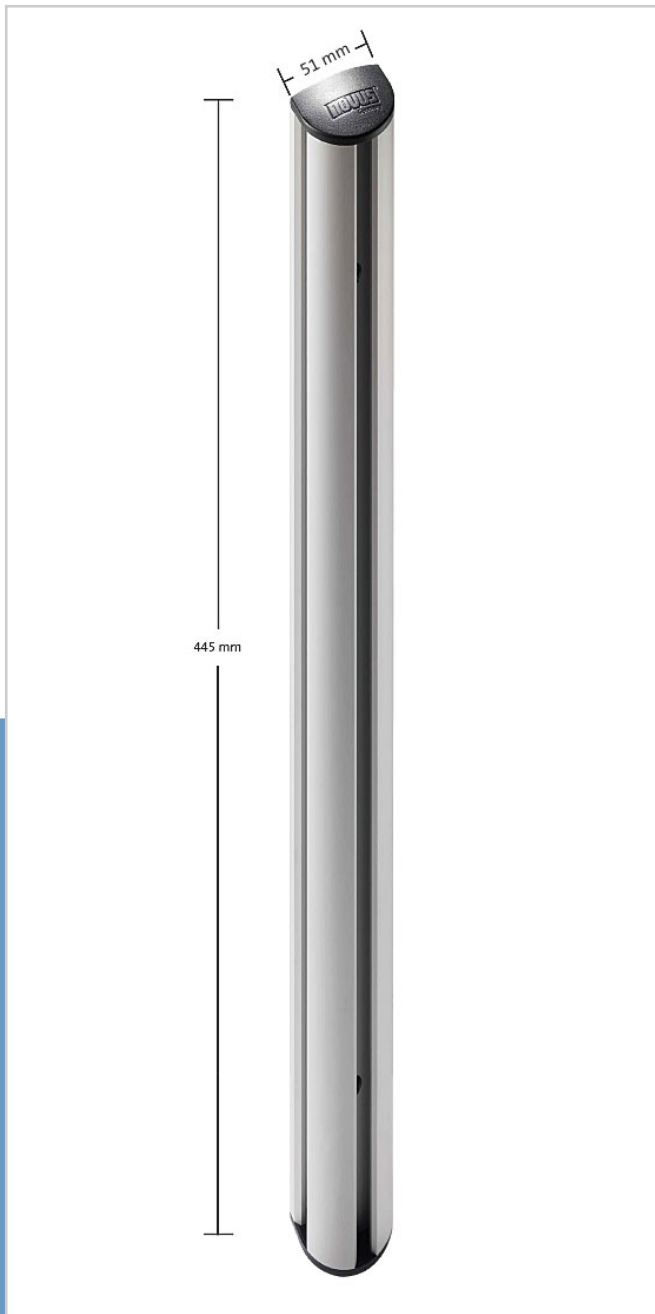

TSS-Tragschlitten

Der hochwertige TSS-Tragschlitten mit Standard-Monitorbefestigung 75/100 ist für schwere Monitore mit einem Gewicht von bis zu 12 kg ausgelegt. Lieferung inkl. Fallsicherung.

Art.-Nr.: 963+0019
Farbe: silber-anthrazit

Befestigung: Kreuzgriffschrauben
Reichweite: bis 117 mm
Tragkraft: bis 12 kg
Monitoranbindung: Standard 75/100
inkl. Schrauben
Zubehör: Quick Release
Monitorhalter

5 Jahre Garantie

1. Stufenlose Höhenverstellung durch Kreuzgriffschrauben
2. Hohe Beweglichkeit auf engstem Raum durch Kugelgelenk
3. Fallsicherung als Vorsichtsmaßnahme gegen das Abrutschen

TSS 445 Wandbefestigung

Das Tetra-Support-System ist die anpassungsfähige Innovation für den modernen Arbeitsplatz und bietet Ihnen eine Vielzahl an individuellen Kombinationsmöglichkeiten. Die Variabilität dieses Systems ist sehr vielfältig und die Qualität ist auf höchstem Niveau.

Die 445 mm lange Tragschiene dient als Wandbefestigung. Die zwei mitgelieferten Kabelspangen ermöglichen eine praktische Verkabelung.

Art.-Nr.: 961+0509
Farbe: silber

Befestigung: Wird mit den mitgelieferten Schrauben und Dübeln an der Wand befestigt.
Säulenlänge: 445 mm