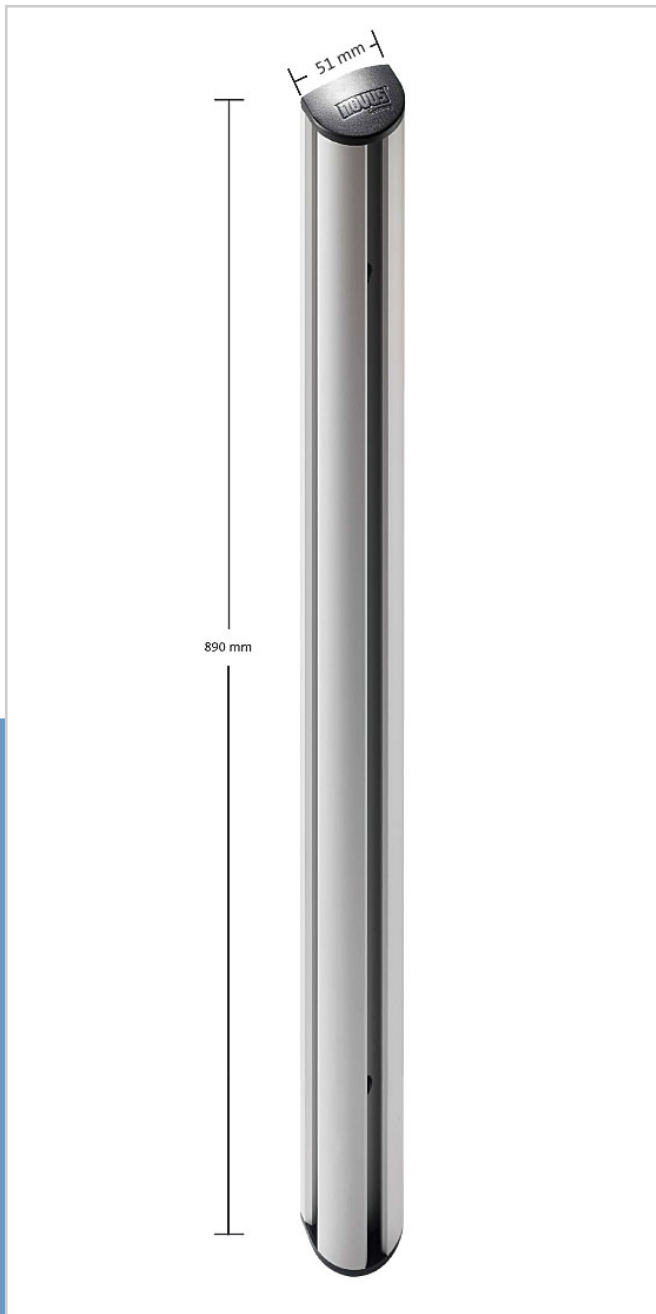

TSS-Tragschlitten

Der hochwertige TSS-Tragschlitten mit Standard-Monitorbefestigung 75/100 ist für schwere Monitore mit einem Gewicht von bis zu 12 kg ausgelegt. Lieferung inkl. Fallsicherung.

Art.-Nr.: 963+0019
Farbe: silber-anthrazit

Befestigung: Kreuzgriffschrauben
Reichweite: bis 117 mm
Tragkraft: bis 12 kg
Monitoranbindung: Standard 75/100
inkl. Schrauben
Zubehör: Quick Release
Monitorhalter

5 Jahre Garantie

1. Stufenlose Höhenverstellung durch Kreuzgriffschrauben
2. Hohe Beweglichkeit auf engstem Raum durch Kugelgelenk
3. Fallsicherung als Vorsichtsmaßnahme gegen das Abrutschen

Die 445 mm lange Tragschiene dient als Wandbefestigung. Die zwei mitgelieferten Kabelspangen ermöglichen eine praktische Verkabelung.

Art.-Nr.: 961+0509
Farbe: silber

Befestigung: Wird mit den mitgelieferten Schrauben und Dübeln an der Wand befestigt.
Säulenlänge: 445 mm

Die 890 mm lange Tragschiene dient als Wandbefestigung. Die zwei mitgelieferten Kabelspangen ermöglichen eine praktische Verkabelung.

Art.-Nr.: 961+0519
Farbe: silber

Befestigung: Wird mit den mitgelieferten Schrauben und Dübeln an der Wand befestigt.
Säulenlänge: 890 mm