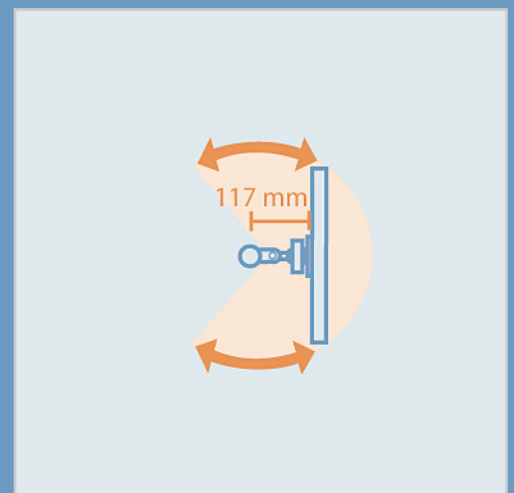

TSS-Tragschlitten

Der hochwertige TSS-Tragschlitten mit Standard-Monitorbefestigung 75/100 ist für schwere Monitore mit einem Gewicht von bis zu 12 kg ausgelegt. Lieferung inkl. Fallsicherung.

Art.-Nr.: 963+0019
Farbe: silber-anthrazit

Befestigung: Kreuzgriffschrauben
Reichweite: bis 117 mm
Tragkraft: bis 12 kg
Monitoranbindung: Standard 75/100
inkl. Schrauben
Zubehör: Quick Release
Monitorhalter

5 Jahre Garantie

1. Stufenlose Höhenverstellung durch Kreuzgriffschrauben
2. Hohe Beweglichkeit auf engstem Raum durch Kugelgelenk
3. Fallsicherung als Vorsichtsmaßnahme gegen das Abrutschen

Die 890 mm lange Tragschiene dient als Wandbefestigung. Die zwei mitgelieferten Kabelspangen ermöglichen eine praktische Verkabelung.

Art.-Nr.: 961+0519
Farbe: silber

Befestigung: Wird mit den mitgelieferten Schrauben und Dübeln an der Wand befestigt.
Säulenlänge: 890 mm