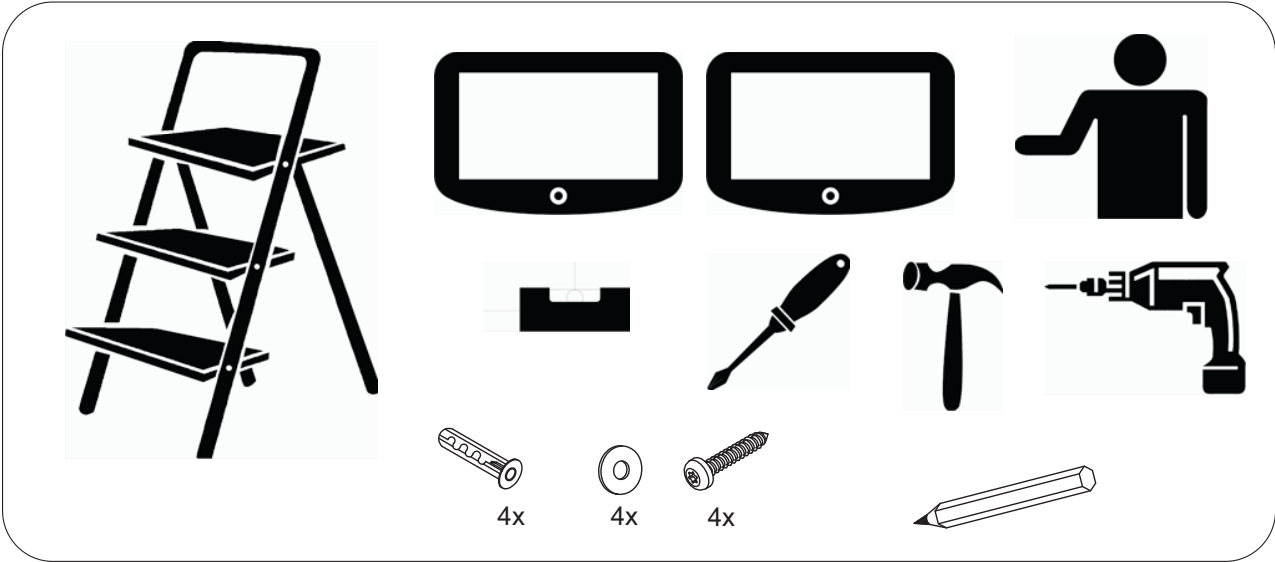

# MANUAL

- GB – Instructions for Mounting
- DE – Montageinformation
- IT – Istruzioni per il montaggio
- ES – Instrucciones para el montaje
- FI – Asennusohjeet
- FR – Instructions de montage
- NL – Montagevoorschriften
- PL – Instrukcja montażu
- RUS – Инструкция по монтажу
- ARB – عربي - طريقة التركيب
- SE – Monteringsinstruktion
- GR – Πληροφορίες συναρμολόγησης

**FUNC**<sup>TM</sup>  
BY SMS

Contents		
A	Outer Pipe (1x)	
B	Inner Pipe (1x)	
C	Ceiling Plate (1x)	
D	Swivel/Tilt Adapter (1x)	
E	Func H Unislide (2x)	
F	L Profile (2x)	
G	Screw M8x20 (4x)	
H	Nut M8 (6x)	
I	Screw M8x70 (2x)	
J	Washer (2x)	
K	Screw M10x65 (1x)	
L	Nut M10 (1x)	
M	Allen Key (3x)	
N	Plastic Cover (20x)	
O	Washer 8,4 (2x)	