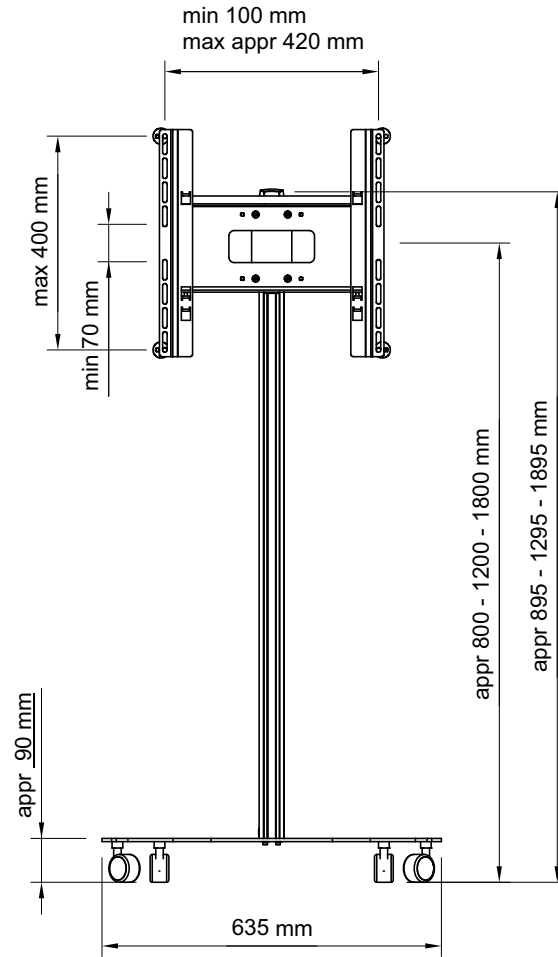

SMS Flatscreen FM MST800..1200..1800 Dimensions
2010-01-20

| | | | | | | | | | |
|---|------|------------------|-------|---|------------|--|--|---------------|----|
| WENN NICHT ANDERS DEFINIERT: BEMASSUNGEN SIND IN MILLIMETER OBERFLÄCHENBESCHAFFENHEIT: TOLERANZEN: LINEAR: WINKEL: | | OBERFLÄCHENGÜTE: | | ENTGRATEN UND SCHARFE KANTEN BRECHEN | | ZEICHNUNG NICHT SKALIEREN | | ÄNDERUNG | |
| GEZEICHNET | NAME | SIGNATUR | DATUM | | | BENENNUNG: | | | |
| GEPRÜFT | | | | | | M298.060.01 Transportcase SMS FM ST 1800 | | | |
| GENEHMIGT | | | | | | ZEICHNUNGSNR. | | | A3 |
| PRODUKTION | | | | | WERKSTOFF: | | | | |
| QUALITÄT | | | | | GEWICHT: | MASSSTAB:1:10 | | BLATT 1 VON 1 | |