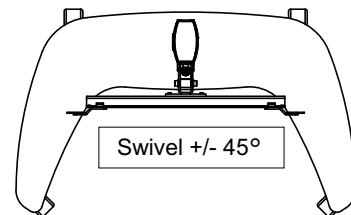

SMS Flatscreen FM MST800..1200..1800 Dimensions
2010-01-20

| | | | | | | | | | |
|---|------|------------------|-------|---|------------|--|--|---------------|----|
| WENN NICHT ANDERS DEFINIERT: BEMASSUNGEN SIND IN MILLIMETER OBERFLÄCHENBESCHAFFENHEIT: TOLERANZEN: LINEAR: WINKEL: | | OBERFLÄCHENGÜTE: | | ENTGRATEN UND SCHARFE KANTEN BRECHEN | | ZEICHNUNG NICHT SKALIEREN | | ÄNDERUNG | |
| GEZEICHNET | NAME | SIGNATUR | DATUM | | | BENENNUNG: | | | |
| GEPRÜFT | | | | | | M298.060.01 Transportcase SMS FM ST 1800 | | | |
| GENEHMIGT | | | | | | ZEICHNUNGSNR. | | | A3 |
| PRODUKTION | | | | | WERKSTOFF: | | | | |
| QUALITÄT | | | | | GEWICHT: | MASSSTAB:1:10 | | BLATT 1 VON 1 | |