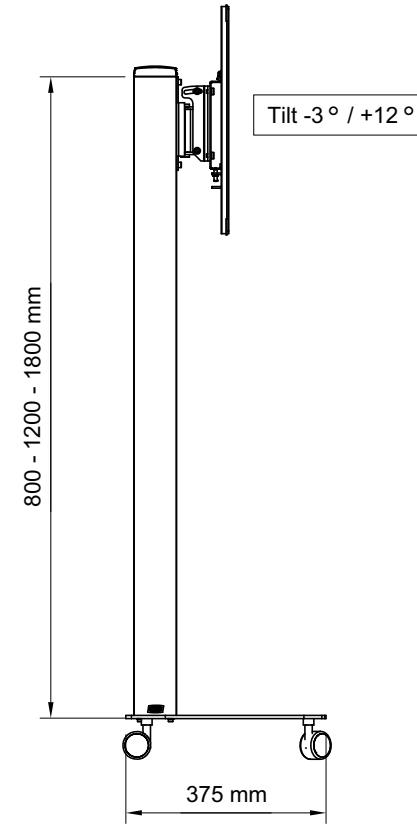

SMS Flatscreen FM MST800..1200..1800 Dimensions
2010-01-20

| | | | | | | | | | |
|---|------|------------------|-------|---|------------|--|--|---------------|----|
| WENN NICHT ANDERS DEFINIERT: BEMASSUNGEN SIND IN MILLIMETER OBERFLÄCHENBESCHAFFENHEIT: TOLERANZEN: LINEAR: WINKEL: | | OBERFLÄCHENGÜTE: | | ENTGRATEN UND SCHARFE KANTEN BRECHEN | | ZEICHNUNG NICHT SKALIEREN | | ÄNDERUNG | |
| GEZEICHNET | NAME | SIGNATUR | DATUM | | | BENENNUNG: | | | |
| GEPRÜFT | | | | | | M298.060.01 Transportcase SMS FM ST 1800 | | | |
| GENEHMIGT | | | | | | ZEICHNUNGSNR. | | | A3 |
| PRODUKTION | | | | | WERKSTOFF: | | | | |
| QUALITÄT | | | | | GEWICHT: | MASSSTAB:1:10 | | BLATT 1 VON 1 | |