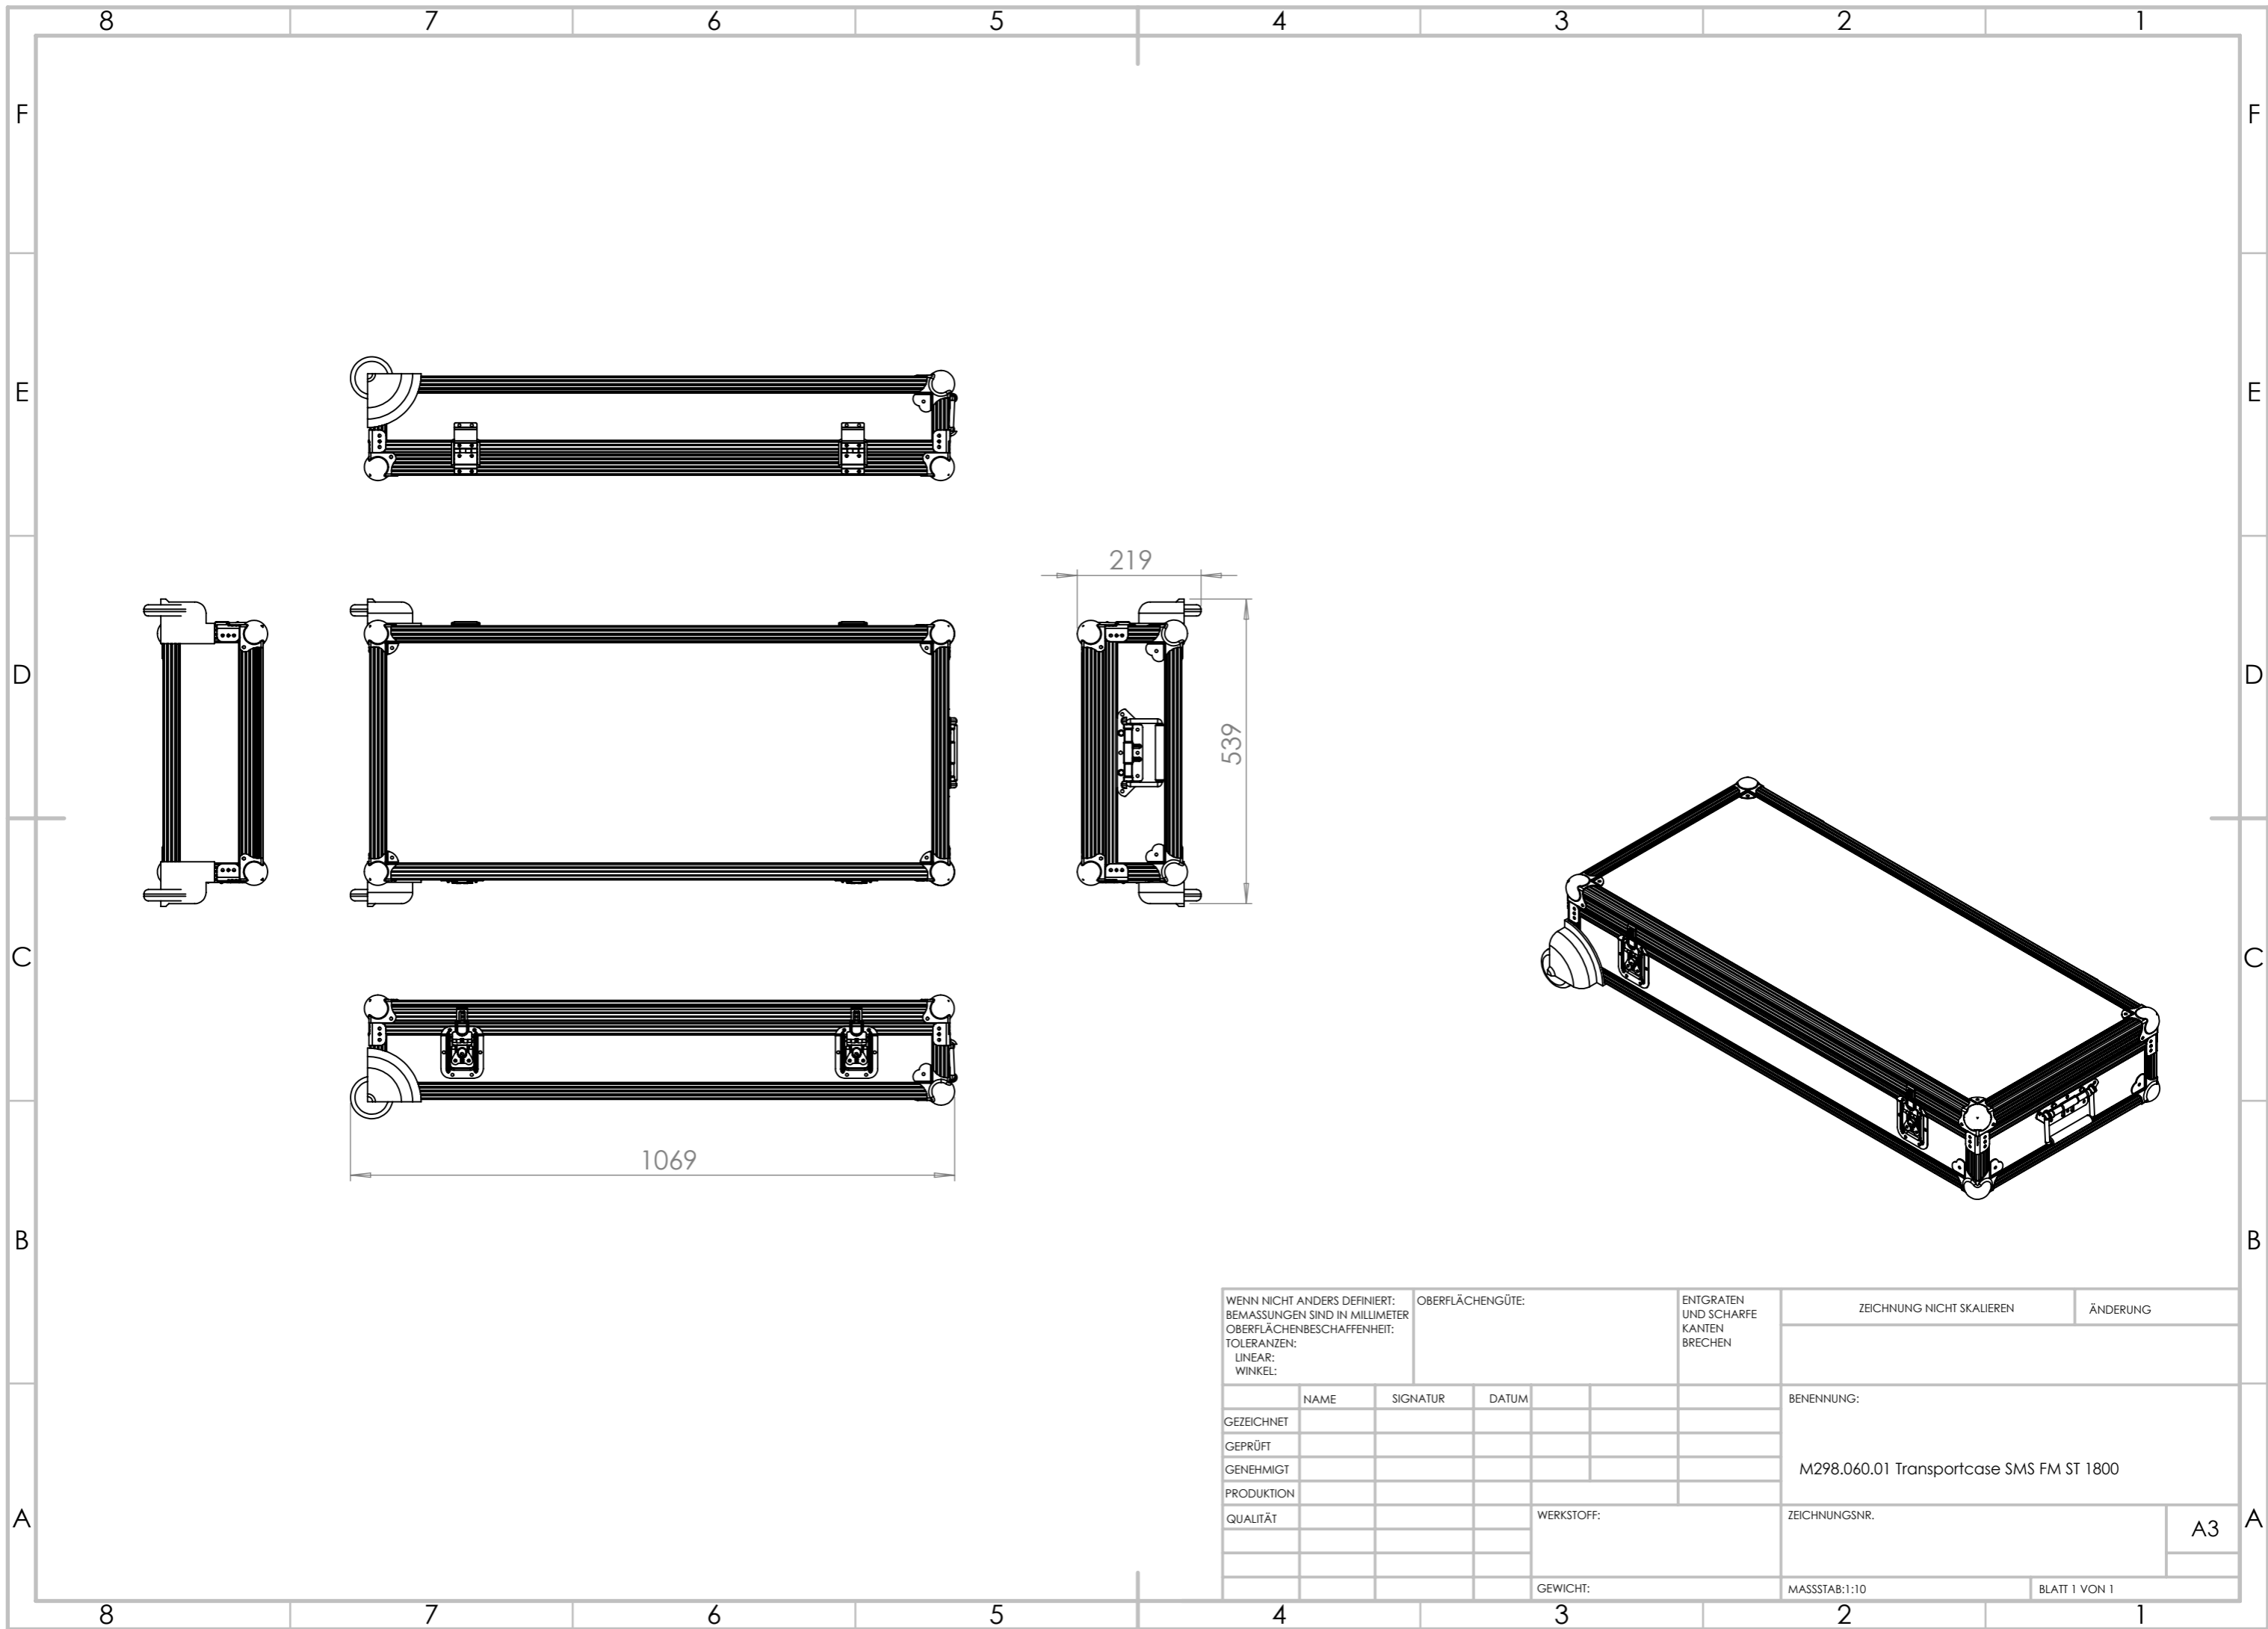

SMS Flatscreen FM MST800..1200..1800 Dimensions
2010-01-20

| | | | | | | | | | |
|---|------|------------------|-------|---|------------|--|--|---------------|----|
| WENN NICHT ANDERS DEFINIERT: BEMASSUNGEN SIND IN MILLIMETER OBERFLÄCHENBESCHAFFENHEIT: TOLERANZEN: LINEAR: WINKEL: | | OBERFLÄCHENGÜTE: | | ENTGRATEN UND SCHARFE KANTEN BRECHEN | | ZEICHNUNG NICHT SKALIEREN | | ÄNDERUNG | |
| GEZEICHNET | NAME | SIGNATUR | DATUM | | | BENENNUNG: | | | |
| GEPRÜFT | | | | | | M298.060.01 Transportcase SMS FM ST 1800 | | | |
| GENEHMIGT | | | | | | ZEICHNUNGSNR. | | | A3 |
| PRODUKTION | | | | | WERKSTOFF: | | | | |
| QUALITÄT | | | | | GEWICHT: | MASSSTAB:1:10 | | BLATT 1 VON 1 | |