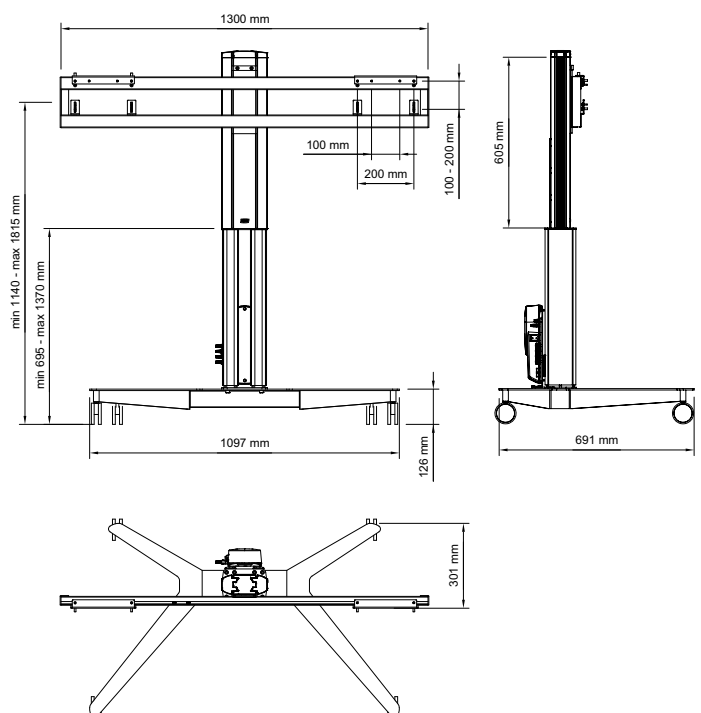

SMS FLATSCREEN X FM MOTORIZED VIDEO CONFERENCE MOTORIZED

SMART MEDIA SOLUTIONS

www.SmartMediaSolutions.se