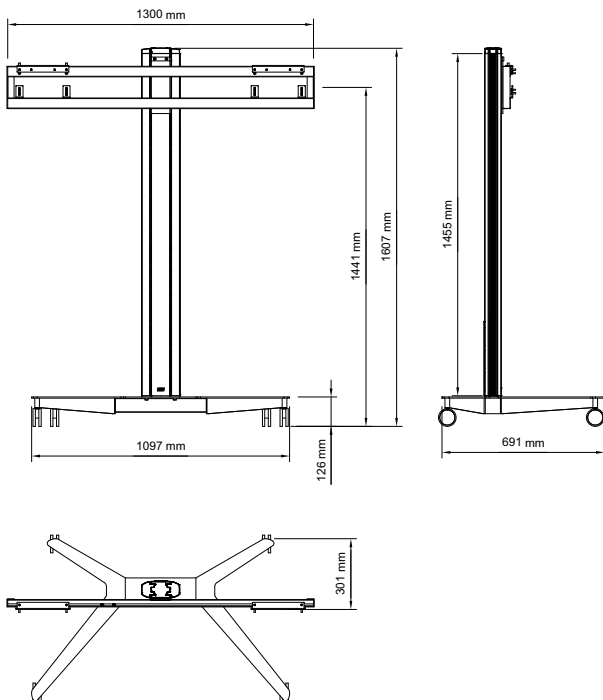

SMS FLATSCREEN X FM VIDEO CONFERENCE

INFO

- Farbe: A/W (Aluminium/weiß).
- Höchstlast: 30 kg pro Bildschirm.
  Motorisiert: 30 kg pro Bildschirm.
- Säulenlänge: 1455 mm.
  Motorisiert: 605 mm.

Bei VESA 100x100/200x100/200x200 empfehlen wir Bildschirme von 32 bis 40" (Breite etwa 700-1000 mm).

ART.-NR.

PD032002-P0
XM032002-P0

ZUBEHÖR:

PD300010-P0
PD300011-P0
AE018002

PD100001
PD100002
PD100003

PD300005-PO
PD300006-P0
PD300007-P0
PD400001
PD400003
PD400004
PD410001

BESCHREIBUNG

SMS Flatscreen X FM M1455 Video Conf
SMS Flatscreen X FM M605 Video Conf Motorized

SMS X Conference Camera Shelf Small incl Shelf Holder White
SMS X Conference Codec/Camera Shelf incl Shelf Holder White
SMS X Remote Control Kit

SMS Power Socket EU (Schuko)
SMS Power Socket CH
SMS Power Socket UK

SMS X Shelf White*
SMS X Shelf Oak*
SMS X Shelf Walnut*
SMS X Media Box White*
SMS X Media Box Oak*
SMS X Media Box Walnut*
SMS X Media Box Rack Accessory*

*Weitere Informationen auf separatem Produktblatt.

SMS FLATSCREEN X FM VIDEO CONFERENCE