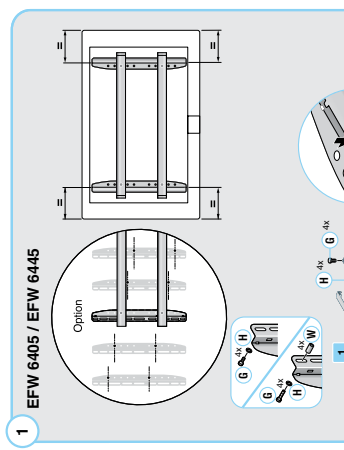

EFW 6405

EFW 6445

EN Fixing error and the right to make technical modifications reserved.
 FR Sous réserve d'erreurs d'impression et de modifications techniques.
 NL Onderhouden en technische wijzigingen voorbehouden.
 ES Sujeto a errores y modificaciones técnicas.
 PT Erreia e alterações nas alterações técnicas.
 SV Med förbehåll för tryckfel och tekniska ändringar.
 PL Z zastrzeżeniem błędów drukarskich i zmian technicznych.
 RU Сохраняется право на исправления и технические изменения.
 SK Chyby a zmeny v technických údajoch.
 HU Nyomtatási és műszaki módosítások fenntartva.
 TR Baskı hataları ve teknik değişiklikler için sorumludur.
 UK Збережено право на внесення технічних змін.
 JA 印刷エラーと技術的変更についての権利を保留。