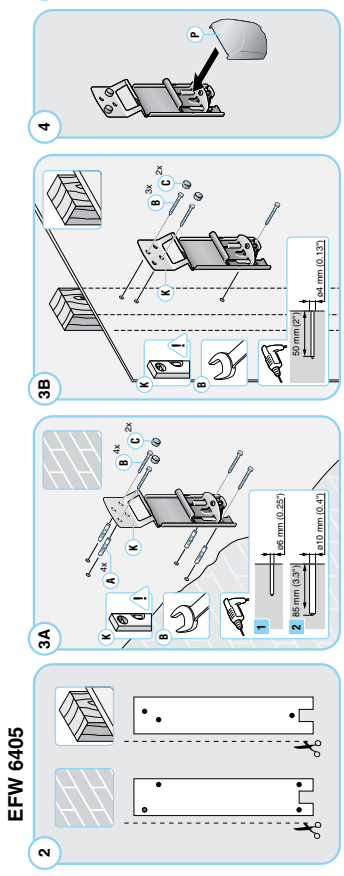

EFW 6405

EFW 6445

EN Fixing error and the right to make technical modifications reserved.
 FR Sous réserve d'erreurs d'impression et de modifications techniques.
 NL Onderhouden en technische wijzigingen voorbehouden.
 ES Sujeto a errores y modificaciones técnicas.
 PT Erreia e alterações nas alterações técnicas.
 SV Med förbehåll för tryckfel och tekniska ändringar.
 PL Z zastrzeżeniem błędów drukarskich i zmian technicznych.
 RU Сохраняется право на исправления и технические изменения.
 SK Chyby a zmeny v technických údajoch.
 HU Nyomtatási és műszaki módosítások fenntartva.
 TR Baskı hataları ve teknik değişiklikler için sorumludur.
 UK Збережено право на внесення технічних змін.
 JA 印刷エラーと技術的変更についての権利を保留。