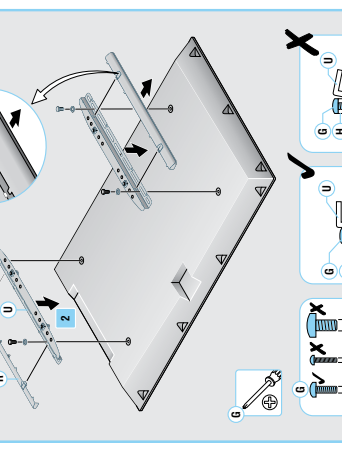

EFW 6405

EFW 6445

EN Fixing error and the right to make technical modifications reserved.
 FR Sous réserve d'erreurs d'impression et de modifications techniques.
 NL Onderhouden en technische wijzigingen voorbehouden.
 ES Sujeto a errores y modificaciones técnicas.
 PT Erreia e alterações nas alterações técnicas.
 SV Med förbehåll för tryckfel och tekniska ändringar.
 PL Z zastrzeżeniem błędów drukarskich i zmian technicznych.
 RU Сохраняется право на исправления и технические изменения.
 SK Chyby a zmeny v technických údajoch.
 HU Nyomtatási és műszaki módosítások fenntartva.
 TR Baskı hataları ve teknik değişiklikler için sorumludur.
 UK Збережено право на внесення технічних змін.
 JA 印刷エラーと技術的変更についての権利を保留。