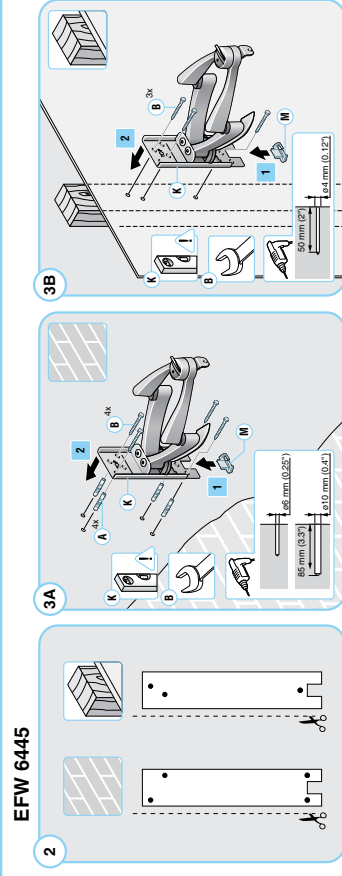

EFW 6405

EFW 6445

EN Fixing error and the right to make technical modifications reserved.
 FR Sous réserve d'erreurs d'impression et de modifications techniques.
 NL Onderhouden en technische wijzigingen voorbehouden.
 ES Sujeto a errores y modificaciones técnicas.
 PT Erreia e alterações nas alterações técnicas.
 SV Med förbehåll för tryckfel och tekniska ändringar.
 PL Z zastrzeżeniem błędów drukarskich i zmian technicznych.
 RU Сохраняется право на исправления и технические изменения.
 SK Chyby a zmeny v technických údajoch.
 HU Nyomtatási és műszaki módosítások fenntartva.
 TR Baskı hataları ve teknik değişiklikler için sorumludur.
 UK Збережено право на внесення технічних змін.
 JA 印刷エラーと技術的変更についての権利を保留。