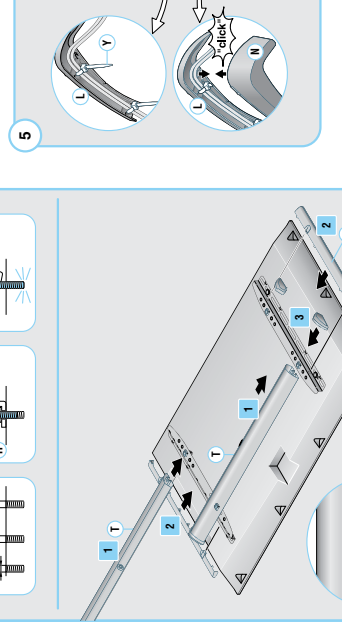

EFW 6405

EFW 6445

EN Fixing error and the right to make technical modifications reserved.
 FR Sous réserve d'erreurs d'impression et de modifications techniques.
 NL Onderhouden en technische wijzigingen voorbehouden.
 ES Sujeto a errores y modificaciones técnicas.
 PT Erreia e alterações nas alterações técnicas.
 SV Med förbehåll för tryckfel och tekniska ändringar.
 PL Z zastrzeżeniem błędów drukarskich i zmian technicznych.
 RU Сохраняется право на исправления и технические изменения.
 SK Chyby a zmeny v technických údajoch.
 HU Nyomtatási és műszaki módosítások fenntartva.
 TR Baskı hataları ve teknik değişiklikler için sorumludur.
 UK Збережено право на внесення технічних змін.
 JA 印刷エラーと技術的変更についての権利を保留。