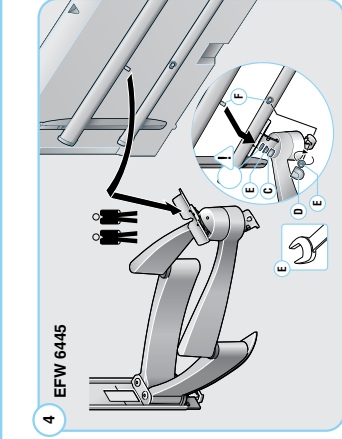

EFW 6405

EFW 6445

EN Fixing error and the right to make technical modifications reserved.
 FR Sous réserve d'erreurs d'impression et de modifications techniques.
 NL Onderhouden en technische wijzigingen voorbehouden.
 ES Sujeto a errores y modificaciones técnicas.
 PT Erreia e alterações nas alterações técnicas.
 SV Med förbehåll för tryckfel och tekniska ändringar.
 PL Z zastrzeżeniem błędów drukarskich i zmian technicznych.
 RU Сохраняется право на исправления и технические изменения.
 SK Chyby a zmeny v technických údajoch.
 HU Nyomtatási és műszaki módosítások fenntartva.
 TR Baskı hataları ve teknik değişiklikler için sorumludur.
 UK Збережено право на внесення технічних змін.
 JA 印刷エラーと技術的変更についての権利を保留。