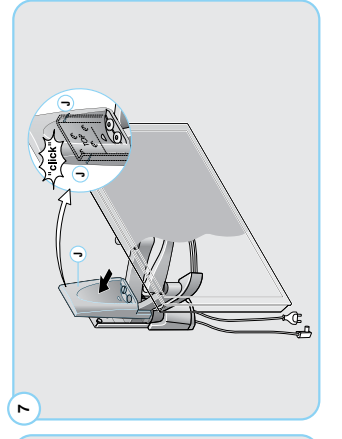

EFW 6405

EFW 6445

EN Fixing error and the right to make technical modifications reserved.
 FR Sous réserve d'erreurs d'impression et de modifications techniques.
 NL Onderhouden en technische wijzigingen voorbehouden.
 ES Sujeto a errores y modificaciones técnicas.
 PT Erreia e alterações nas alterações técnicas.
 SV Med förbehåll för tryckfel och tekniska ändringar.
 PL Z zastrzeżeniem błędów drukarskich i zmian technicznych.
 RU Сохраняется право на исправления и технические изменения.
 SK Chyby a zmeny v technických údajoch.
 HU Nyomtatási és műszaki módosítások fenntartva.
 TR Baskı hataları ve teknik değişiklikler için sorumludur.
 UK Збережено право на внесення технічних змін.
 JA 印刷エラーと技術的変更についての権利を保留。