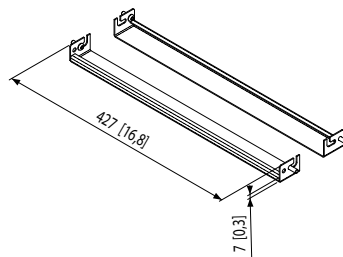

PFF 1000
Display-Standfuß

GRÖSSE 38-66 cm / 15-26"

MAX. 15 kg / 33 lbs

- Kompakt
- Schnell und einfach zu installieren
- VESA MIS D-E (100x100, 200x100, 200x200 mm)
- Schrank für DVD-Mediaplayer oder kleinen PC im Standfuß
- Kabelmanagement
- Befestigungsloch für Sicherheitsseil
- Sicherheitsschloss PFA 9008 als Option (siehe Seite 21)
- Leisten für VESA-Befestigung 200x200 mm im Lieferumfang

mm [inch]

PFA 9040
Plakathalter für PFF 1000

-

-

- Set mit 2x U-förmigen Leisten für ein Plakat im Format A2
- Besonders wirkungsvolle Kommunikation mit PFF 1000

mm [inch]

PFA 9041
Tastatur-Ablage für PFF 1000

-

10 kg / 22 lbs

- Tastatur-Ablage für PFF 1000

mm [inch]

Modell	☑	📦 Max.	Farbe	Neigen	Einstellbarkeit Drehen	Höhe	Schloss	TÜV	Adapter	VESA
PFF 1000	38-66 cm / 15-26"	15 kg / 33 lbs	●	✓	-	-	Option	-	Mit	MIS-D-E
PFA 9040	-	-	●	-	-	-	-	-	-	-
PFA 9041	-	10 kg / 22 lbs	●	-	-	-	-	-	-	-