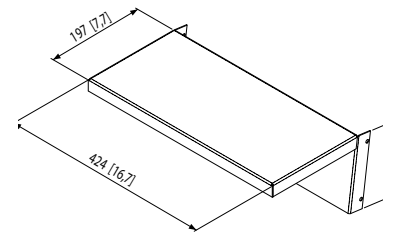

PFF 1000
Display-Standfuß

GRÖSSE 38-66 cm / 15-26"

MAX. 15 kg / 33 lbs

- Kompakt
- Schnell und einfach zu installieren
- VESA MIS D-E (100x100, 200x100, 200x200 mm)
- Schrank für DVD-Mediaplayer oder kleinen PC im Standfuß
- Kabelmanagement
- Befestigungsloch für Sicherheitsseil
- Sicherheitsschloss PFA 9008 als Option (siehe Seite 21)
- Leisten für VESA-Befestigung 200x200 mm im Lieferumfang

mm [inch]

PFA 9040
Plakathalter für PFF 1000

-

-

- Set mit 2x U-förmigen Leisten für ein Plakat im Format A2
- Besonders wirkungsvolle Kommunikation mit PFF 1000

mm [inch]

PFA 9041
Tastatur-Ablage für PFF 1000

-

10 kg / 22 lbs

- Tastatur-Ablage für PFF 1000

mm [inch]

Modell	☑	📦 Max.	Farbe	Neigen	Einstellbarkeit Drehen	Höhe	Schloss	TÜV	Adapter	VESA
PFF 1000	38-66 cm / 15-26"	15 kg / 33 lbs	●	✓	-	-	Option	-	Mit	MIS-D-E
PFA 9040	-	-	●	-	-	-	-	-	-	-
PFA 9041	-	10 kg / 22 lbs	●	-	-	-	-	-	-	-