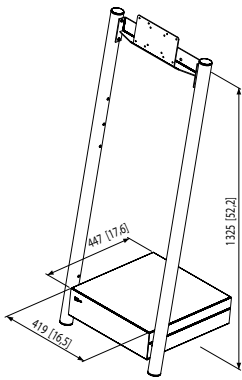

PFF 1000
Display-Standfuß

GRÖSSE 38-66 cm / 15-26"

MAX. 15 kg / 33 lbs

- Kompakt
- Schnell und einfach zu installieren
- VESA MIS D-E (100x100, 200x100, 200x200 mm)
- Schrank für DVD-Mediaplayer oder kleinen PC im Standfuß
- Kabelmanagement
- Befestigungsloch für Sicherheitsseil
- Sicherheitsschloss PFA 9008 als Option (siehe Seite 21)
- Leisten für VESA-Befestigung 200x200 mm im Lieferumfang

mm [inch]

PFA 9040
Plakathalter für PFF 1000

-

-

- Set mit 2x U-förmigen Leisten für ein Plakat im Format A2
- Besonders wirkungsvolle Kommunikation mit PFF 1000

mm [inch]

PFA 9041
Tastatur-Ablage für PFF 1000

-

10 kg / 22 lbs

- Tastatur-Ablage für PFF 1000

mm [inch]

Modell	☑	📦 Max.	Farbe	Neigen	Einstellbarkeit Drehen	Höhe	Schloss	TÜV	Adapter	VESA
PFF 1000	38-66 cm / 15-26"	15 kg / 33 lbs	●	✓	-	-	Option	-	Mit	MIS-D-E
PFA 9040	-	-	●	-	-	-	-	-	-	-
PFA 9041	-	10 kg / 22 lbs	●	-	-	-	-	-	-	-