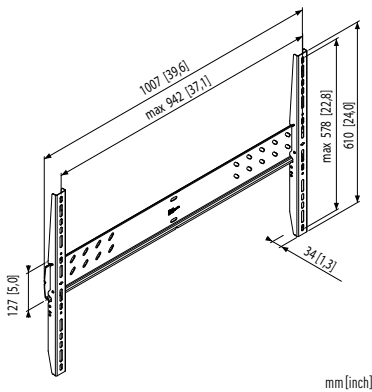

PFW 5500
Display-Wandhalter

GRÖSSE 127-178 cm / 50-70"

MAX. 100 kg / 220 lbs

- Superflach: nur 34 mm Wandabstand
- Wandkonsole mit integrierter Nivellierfunktion
- Autolock® Verriegelungssystem
- Inklusive Entriegelungsclip (2x)
- Universell, kompatibel mit VESA MIS-F (max. 942x578 mm)

PFW 5505
Display-Wandhalter

127-178 cm / 50-70"

100 kg / 220 lbs

- Superflach: nur 34 mm Wandabstand
- Riegel + Vorhängeschloss mitgeliefert
- Wandkonsole mit integrierter Nivellierfunktion
- Autolock® Verriegelungssystem
- Universell, kompatibel mit VESA MIS-F (max. 956x578 mm)

PFW 5510
Display-Wandhalter

127-178 cm / 50-70"

100 kg / 220 lbs

- Riegel + Vorhängeschloss mitgeliefert
- Wandkonsole mit integrierter Nivellierfunktion
- Schrittweise Neigungsfunktion 0-5-10-15°
- Befestigungslöcher für optionale Settop-Box
- Verbindende Wandkonsolen zur Inline-Montage mehrerer Displays
- Universell, kompatibel mit VESA MIS-F (max. 945x578 mm)

Modell	Größe	Max.	Farbe	Einstellbarkeit		Schloss	TÜV	Adapter	VESA	Wandabstand
				Fest, superflach	Neigen					
PFW 5500	127-178 cm / 50-70"	100 kg / 220 lbs	●	✓	-	Autolock®	✓P	Mit	MIS-F	34 mm
PFW 5505	127-178 cm / 50-70"	100 kg / 220 lbs	●	✓	-	Autolock® + Vorhängeschloss	✓P	Mit	MIS-F	34 mm
PFW 5510	127-178 cm / 50-70"	100 kg / 220 lbs	●	-	✓	Vorhängeschloss	✓P	Mit	MIS-F	61 mm