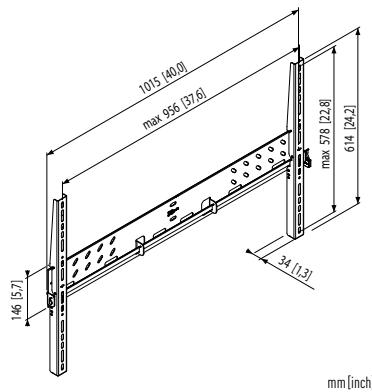

PFW 5500
Display-Wandhalter

GRÖSSE 127-178 cm / 50-70"

MAX. 100 kg / 220 lbs

- Superflach: nur 34 mm Wandabstand
- Wandkonsole mit integrierter Nivellierfunktion
- Autolock® Verriegelungssystem
- Inklusive Entriegelungsclip (2x)
- Universell, kompatibel mit VESA MIS-F (max. 942x578 mm)

PFW 5505
Display-Wandhalter

127-178 cm / 50-70"

100 kg / 220 lbs

- Superflach: nur 34 mm Wandabstand
- Riegel + Vorhängeschloss mitgeliefert
- Wandkonsole mit integrierter Nivellierfunktion
- Autolock® Verriegelungssystem
- Universell, kompatibel mit VESA MIS-F (max. 956x578 mm)

PFW 5510
Display-Wandhalter

127-178 cm / 50-70"

100 kg / 220 lbs

- Riegel + Vorhängeschloss mitgeliefert
- Wandkonsole mit integrierter Nivellierfunktion
- Schrittweise Neigungsfunktion 0-5-10-15°
- Befestigungslöcher für optionale Settop-Box
- Verbindende Wandkonsolen zur Inline-Montage mehrerer Displays
- Universell, kompatibel mit VESA MIS-F (max. 945x578 mm)

Modell	Größe	Max.	Farbe	Einstellbarkeit		Schloss	TÜV	Adapter	VESA	Wandabstand
				Fest, superflach	Neigen					
PFW 5500	127-178 cm / 50-70"	100 kg / 220 lbs	●	✓	-	Autolock®	✓P	Mit	MIS-F	34 mm
PFW 5505	127-178 cm / 50-70"	100 kg / 220 lbs	●	✓	-	Autolock® + Vorhängeschloss	✓P	Mit	MIS-F	34 mm
PFW 5510	127-178 cm / 50-70"	100 kg / 220 lbs	●	-	✓	Vorhängeschloss	✓P	Mit	MIS-F	61 mm