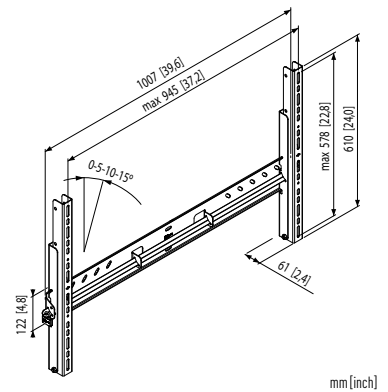

PFW 5500
Display-Wandhalter

GRÖSSE 127-178 cm / 50-70"

MAX. 100 kg / 220 lbs

- Superflach: nur 34 mm Wandabstand
- Wandkonsole mit integrierter Nivellierfunktion
- Autolock® Verriegelungssystem
- Inklusive Entriegelungsclip (2x)
- Universell, kompatibel mit VESA MIS-F (max. 942x578 mm)

PFW 5505
Display-Wandhalter

127-178 cm / 50-70"

100 kg / 220 lbs

- Superflach: nur 34 mm Wandabstand
- Riegel + Vorhängeschloss mitgeliefert
- Wandkonsole mit integrierter Nivellierfunktion
- Autolock® Verriegelungssystem
- Universell, kompatibel mit VESA MIS-F (max. 956x578 mm)

PFW 5510
Display-Wandhalter

127-178 cm / 50-70"

100 kg / 220 lbs

- Riegel + Vorhängeschloss mitgeliefert
- Wandkonsole mit integrierter Nivellierfunktion
- Schrittweise Neigungsfunktion 0-5-10-15°
- Befestigungslöcher für optionale Settop-Box
- Verbindende Wandkonsolen zur Inline-Montage mehrerer Displays
- Universell, kompatibel mit VESA MIS-F (max. 945x578 mm)

Modell	Größe	Max.	Farbe	Einstellbarkeit		Schloss	TÜV	Adapter	VESA	Wandabstand
				Fest, superflach	Neigen					
PFW 5500	127-178 cm / 50-70"	100 kg / 220 lbs	●	✓	-	Autolock®	✓P	Mit	MIS-F	34 mm
PFW 5505	127-178 cm / 50-70"	100 kg / 220 lbs	●	✓	-	Autolock® + Vorhängeschloss	✓P	Mit	MIS-F	34 mm
PFW 5510	127-178 cm / 50-70"	100 kg / 220 lbs	●	-	✓	Vorhängeschloss	✓P	Mit	MIS-F	61 mm