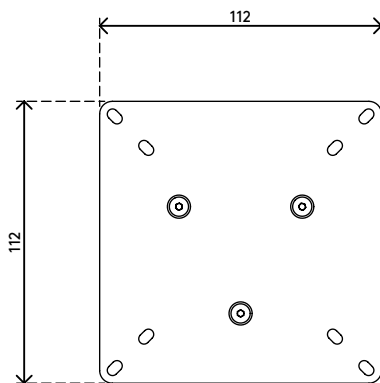

addit

75 x 75/100 x 100

20 kg

Addit Bildschirmbefestigung 063

2019/06/24

53.063

 155 x 135 x 55 mm

 1 pcs

 schwarz

 0,665 kg

 805410530631