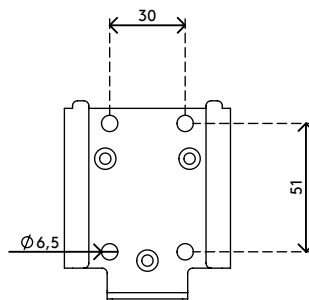

addit

75 x 75/100 x 100

20 kg

Addit Bildschirmbefestigung 063

2019/06/24

53.063

 155 x 135 x 55 mm

 1 pcs

 schwarz

 0,665 kg

 805410530631