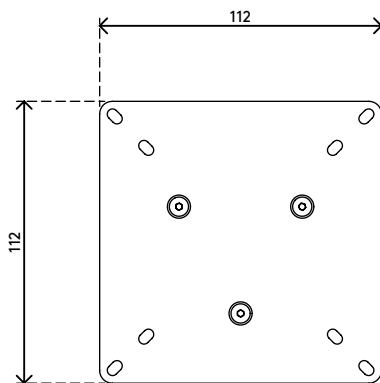

53.063

Addit Bildschirmbefestigung 063

Diese robuste Stahlbefestigung kann innerhalb von Sekunden abmontiert, entfernt und eingerastet werden. Eine unkomplizierte und einfache Art einen VESA MIS-D 75 x 75/100 x 100 mm kompatiblen Flachbildschirm oder -Fernseher an einer Wand anzubringen.

- Professionelle Wandbefestigung
- Geeignet für 1 Bildschirm bis zu 20 kg

- Kompatibel mit VESA MIS-D 75 x 75/100 x 100 mm
- Schnelle (De)montage

addit

75 x 75/100 x 100

20 kg

Addit Bildschirmbefestigung 063

2019/06/24

53.063

 155 x 135 x 55 mm

 1 pcs

 schwarz

 0,665 kg

 805410530631