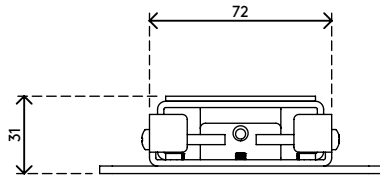

53.063

Addit Bildschirmbefestigung 063

Diese robuste Stahlbefestigung kann innerhalb von Sekunden abmontiert, entfernt und eingerastet werden. Eine unkomplizierte und einfache Art einen VESA MIS-D 75 x 75/100 x 100 mm kompatiblen Flachbildschirm oder -Fernseher an einer Wand anzubringen.

- Professionelle Wandbefestigung
- Geeignet für 1 Bildschirm bis zu 20 kg

- Kompatibel mit VESA MIS-D 75 x 75/100 x 100 mm
- Schnelle (De)montage

addit

75 x 75/100 x 100

20 kg

Addit Bildschirmbefestigung 063

2019/06/24

53.063

 155 x 135 x 55 mm

 1 pcs

 schwarz

 0,665 kg

 805410530631