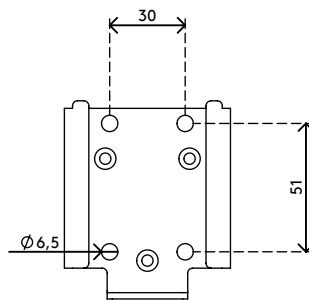

53.063

Addit Bildschirmbefestigung 063

Diese robuste Stahlbefestigung kann innerhalb von Sekunden abmontiert, entfernt und eingerastet werden. Eine unkomplizierte und einfache Art einen VESA MIS-D 75 x 75/100 x 100 mm kompatiblen Flachbildschirm oder -Fernseher an einer Wand anzubringen.

- Professionelle Wandbefestigung
- Geeignet für 1 Bildschirm bis zu 20 kg

- Kompatibel mit VESA MIS-D 75 x 75/100 x 100 mm
- Schnelle (De)montage

addit

75 x 75/100 x 100

20 kg

Addit Bildschirmbefestigung 063

2019/06/24

53.063

 155 x 135 x 55 mm

 1 pcs

 schwarz

 0,665 kg

 805410530631