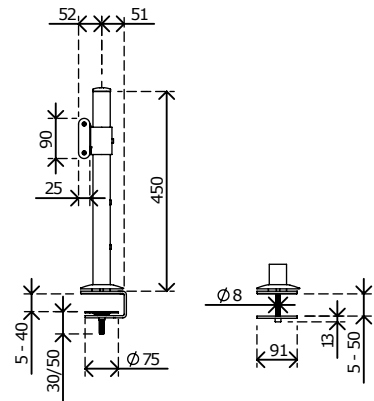

viewlite^x

Viewlite Schienensystem - Schreibtisch 704

58.704

1 pcs

 **silber-Weiß**

4260372452173