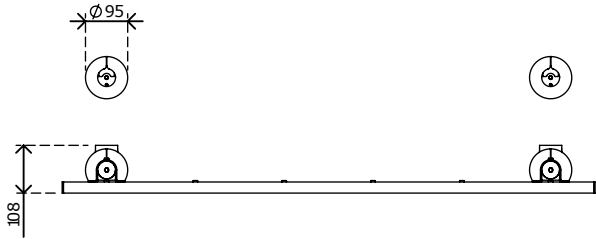

viewlite^x

Viewlite Schienensystem - Schreibtisch 704

58.704

1 pcs

 **silber-Weiß**

4260372452173