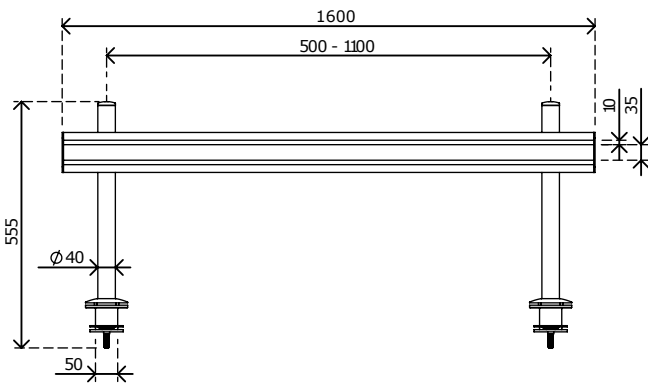

viewlite^x

Viewlite Schienensystem - Schreibtisch 704

58.704

1 pcs

 **silber-Weiß**

4260372452173