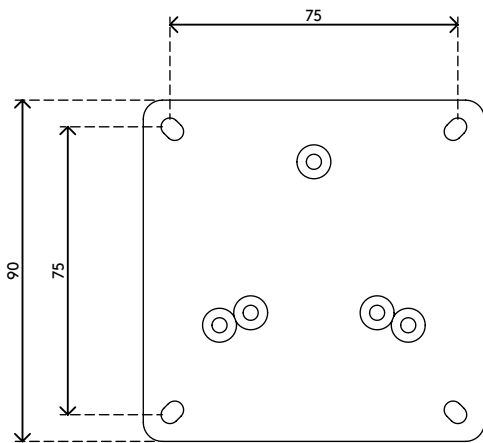

53.983

Viewmaster versenkter VESA-Bef. Adapter - Option 983

Verwenden Sie diesen Adapter, wenn Ihr Monitor nur für VESA 75 x 75 mm geeignet ist und die VESA-Befestigungslöcher sich in einem versenkten Bereich der Außenseite des Monitors befinden, wodurch nicht der erforderliche Kontakt mit der VESA-Befestigung am Viewmaster Multi-Monitor-System möglich ist.

- Für Monitore mit einer erhabenen VESA 75 x 75 mm Befestigungsoberfläche
- Ausschließlich kompatibel mit Viewmaster-Multi-Monitor-Systemen

viewmaster

75 x 75

12 kg

Viewmaster versenkter VESA-Bef. Adapter - Option 983

2019/06/24

53.983

 150 x 150 x 20 mm

 1 pcs

 schwarz

 0,9 kg

 805410539832