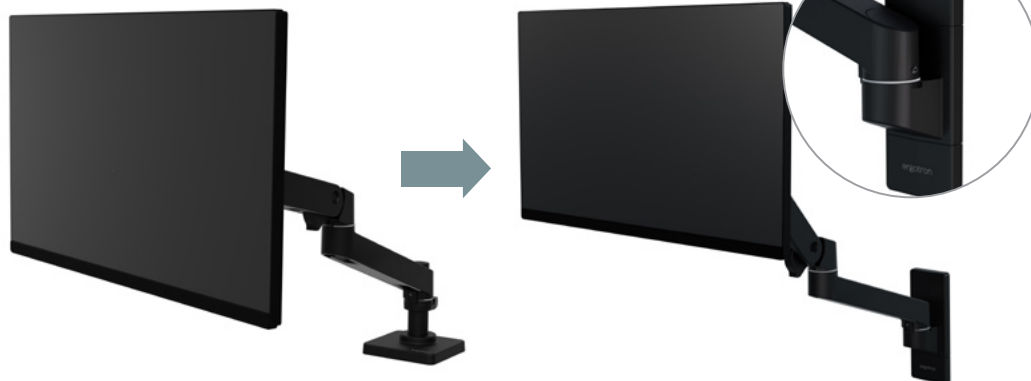

ergotron®

moving you forward

LX Pro Monitor Arm, Tischhalterung

- **Flexibel und anpassungsfähig:** Bietet Montagemöglichkeiten für verschiedene Monitorgrößen und -konfigurationen mit unterschiedlichen Befestigungsoptionen und Zubehörkits
- **Verbesserte Ergonomie:** Anpassbare Positionierung reduziert die Belastung und fördert eine bessere Körperhaltung, mit größerem Neigungsbereich
- **Moderne Ästhetik:** Schlanke Design mit verbessertem Kabelmanagement optimiert jeden Arbeitsbereich
- **Einfacher Aufbau:** Weniger Teile, besseres Kabelmanagement und Display-Schnellverschluss machen die Einrichtung schnell und einfach
- **Platz auf dem Schreibtisch maximieren:** Ein kleinerer Sockel und ein kompaktes Profil schaffen Platz auf dem Schreibtisch, indem sie den Monitor vom Schreibtisch heben
- **Produktivität steigern:** Mit der Constant Force™ Lift-Technologie lässt sich die Position des Monitors ganz einfach mit einer Berührung anpassen - für ein optimales Seherlebnis, das die Konzentration und Effizienz steigert
- **Langlebigkeit:** Besteht den 10.000-Zyklus-Bewegungstest von Ergotron

Maximieren Sie die Anpassungsfähigkeit mit Zubehör

MONITORARM-VERLÄNGERUNG
#98-731

NOTEBOOK-ABLAGE
#50-193-200

DIREKTVERSCHRAUBUNG
#98-728

MIT DEM ERWEITERUNGSSET FÜR MONITORARME KÖNNEN SIE BIS ZU DREI ARME HINZUFÜGEN (NUR FÜR GROSSE SÄULE)
#98-734

MONITORERWEITERUNGSBOGEN VON SINGLE ZU DUAL DIRECT
#98-737

UMBAUSATZ VON SINGLE ZU DUAL SIDE BY SIDE
#98-745

TISCH ZU WAND UMBAUSATZ
#98-730

LX Pro Schreibtisch-Monitorarm

LX Pro Monitor Arm, Tischhalterung