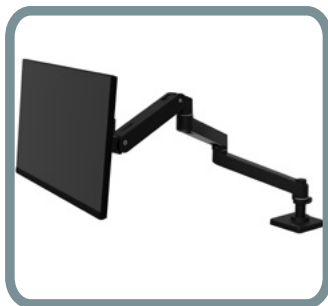

ergotron®

moving you forward

LX Pro Monitor Arm, Tischhalterung

- **Flexibel und anpassungsfähig:** Bietet Montagemöglichkeiten für verschiedene Monitorgrößen und -konfigurationen mit unterschiedlichen Befestigungsoptionen und Zubehörkits
- **Verbesserte Ergonomie:** Anpassbare Positionierung reduziert die Belastung und fördert eine bessere Körperhaltung, mit größerem Neigungsbereich
- **Moderne Ästhetik:** Schlanke Design mit verbessertem Kabelmanagement optimiert jeden Arbeitsbereich
- **Einfacher Aufbau:** Weniger Teile, besseres Kabelmanagement und Display-Schnellverschluss machen die Einrichtung schnell und einfach
- **Platz auf dem Schreibtisch maximieren:** Ein kleinerer Sockel und ein kompaktes Profil schaffen Platz auf dem Schreibtisch, indem sie den Monitor vom Schreibtisch heben
- **Produktivität steigern:** Mit der Constant Force™ Lift-Technologie lässt sich die Position des Monitors ganz einfach mit einer Berührung anpassen - für ein optimales Seherlebnis, das die Konzentration und Effizienz steigert
- **Langlebigkeit:** Besteht den 10.000-Zyklus-Bewegungstest von Ergotron

DREHSTOPP-SICHERUNG:
VERMEIDEN SIE SCHÄDEN AN WÄNDEN, TRENNWÄNDEN ODER ARBEITSKABINEN

GROßER NEIGUNGSBEREICH:
BESSERE ERGONOMIE FÜR BENUTZER

DISPLAY-SCHNELLVERSCHLUSS:
MACHT DAS EINRICHTEN UND DEN AUSTAUSCH VON MONITOREN ZUM KINDERSPIEL

Maximieren Sie die Anpassungsfähigkeit mit Zubehör

MONITORARM-VERLÄNGERUNG
#98-731

NOTEBOOK-ABLAGE
#50-193-200

DIREKTVERSCHRAUBUNG
#98-728

MIT DEM ERWEITERUNGSSET FÜR MONITORARME KÖNNEN SIE BIS ZU DREI ARME HINZUFÜGEN (NUR FÜR GROSSE SÄULE)
#98-734

MONITORERWEITERUNGSBOGEN VON SINGLE ZU DUAL DIRECT
#98-737

UMBAUSATZ VON SINGLE ZU DUAL SIDE BY SIDE
#98-745

TISCH ZU WAND UMBAUSATZ
#98-730

LX Pro Schreibtisch-Monitorarm

LX Pro Monitor Arm, Tischhalterung