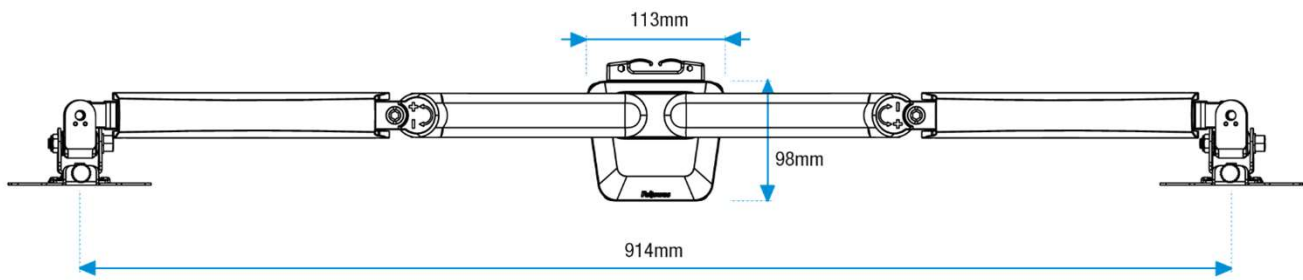

Maßzeichnungen:

Drehung
±360°

Schwenkung
180°

Neigung
±45°