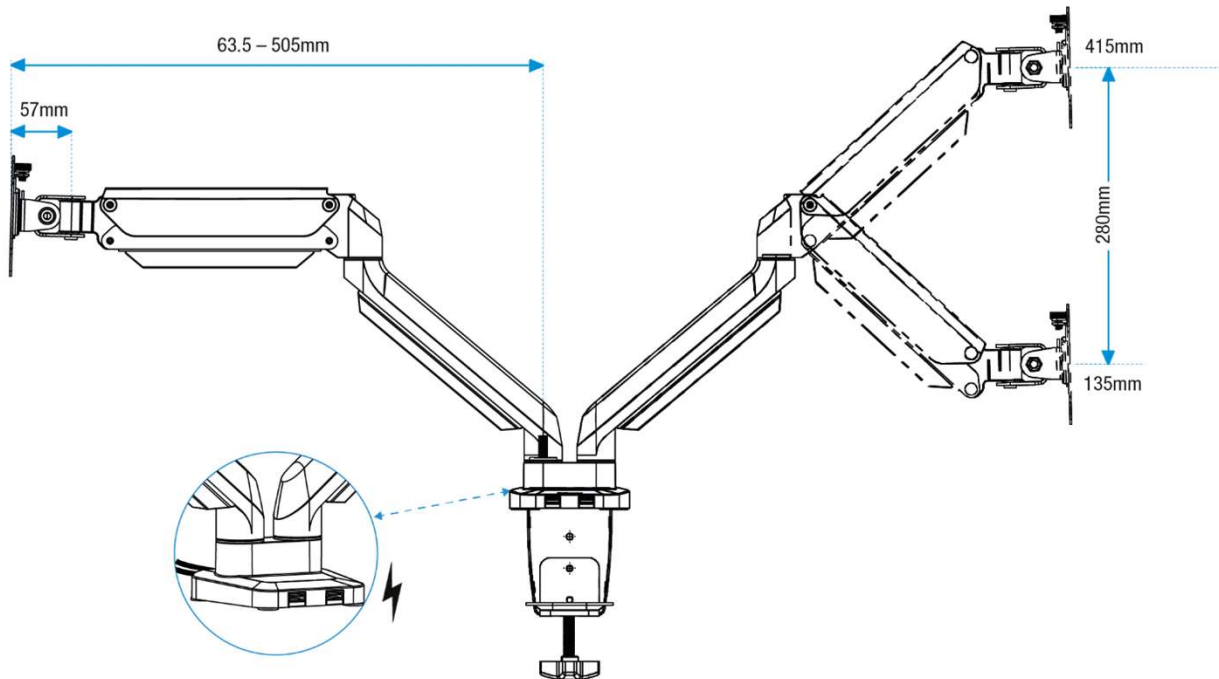

Maßzeichnungen:

Drehung
±360°

Schwenkung
180°

Neigung
±45°