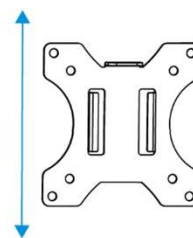

Maßzeichnungen:

Drehung
±360°

Schwenkung
180°

Neigung
±45°