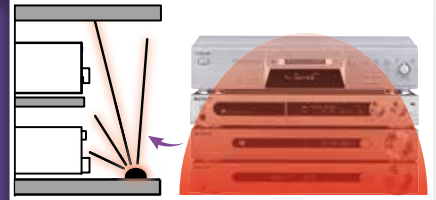

Invisible Control 6 XTRA | SMART™

Including
NEW
app

EN Operate AV devices out of sight with a remote/smartphone/tablet

- Suitable for operating AV equipment inside a closed cabinet or AV furniture.
- Turn your smartphone or tablet into a simple remote control
- Commands from existing remote control(s) are easy to add
- Operation both with own remote control(s) and smartphone/tablet
- Suitable for decoders from all TV providers
- Complete set to be placed out of sight, with the exception of the mini receiver/blaster

DE Bedienen Sie Ihre sich außer Sichtweite befindenden AV Geräte mit Fernbedienung/Smartphone/Tablet

- Geeignet zur Bedienung von AV Geräten in einem geschlossenen Schrank oder Lowboard.
- Verwandeln Sie Ihr Smartphone oder Tablet in eine unkomplizierte Fernbedienung
- Kommandos von Fernbedienung(en) im Haus können einfach hinzugefügt werden
- Bedienung sowohl mit eigener/eigenen Fernbedienung(en) wie mit Smartphone/Tablet
- Für Decoder aller TV Anbieter geeignet
- Abgesehen vom Mini-Empfänger /Blaster den kompletten Satz außer Sicht aufstellen

FR Contrôlez des appareils AV hors de vue avec une télécommande, un smartphone ou une tablette

- Convient pour contrôler des appareils AV situés dans une armoire fermée ou dans un meuble AV.
- Transformez votre smartphone ou votre tablette en une télécommande simple
- Il est facile d'ajouter les ordres d'une ou des télécommandes existantes
- Contrôle avec sa ou ses propres télécommandes ainsi qu'avec un smartphone ou une tablette
- Convient pour les décodeurs de tous les fournisseurs de télévision
- L'ensemble de l'installation peut être placé hors de vue, à l'exception du mini récepteur /blaster