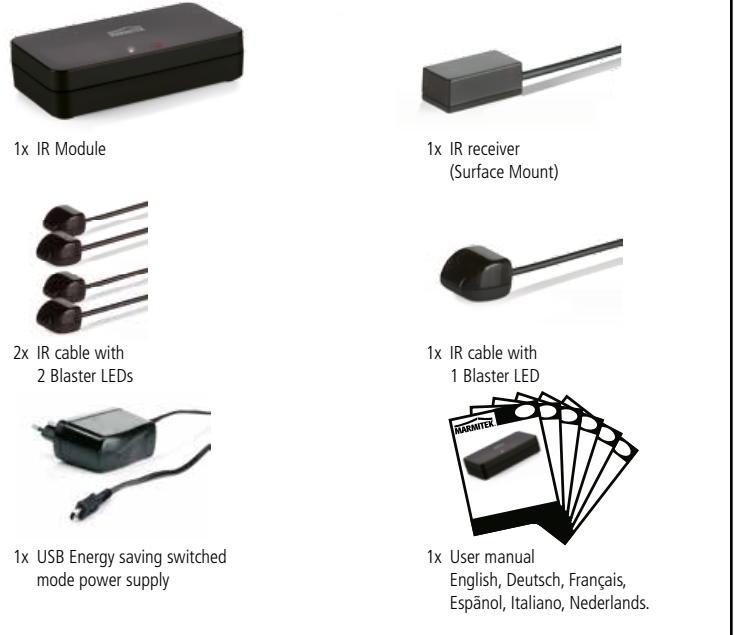

Set includes

Order information

Invisible Control 6 XTRA | SMART	EU Version	Art.nr. 08309	EAN 08718164533099
	UK Version	Art.nr. 08310	EAN 08718164533105
Gift box	Size (LxWxH)	185x130x70mm