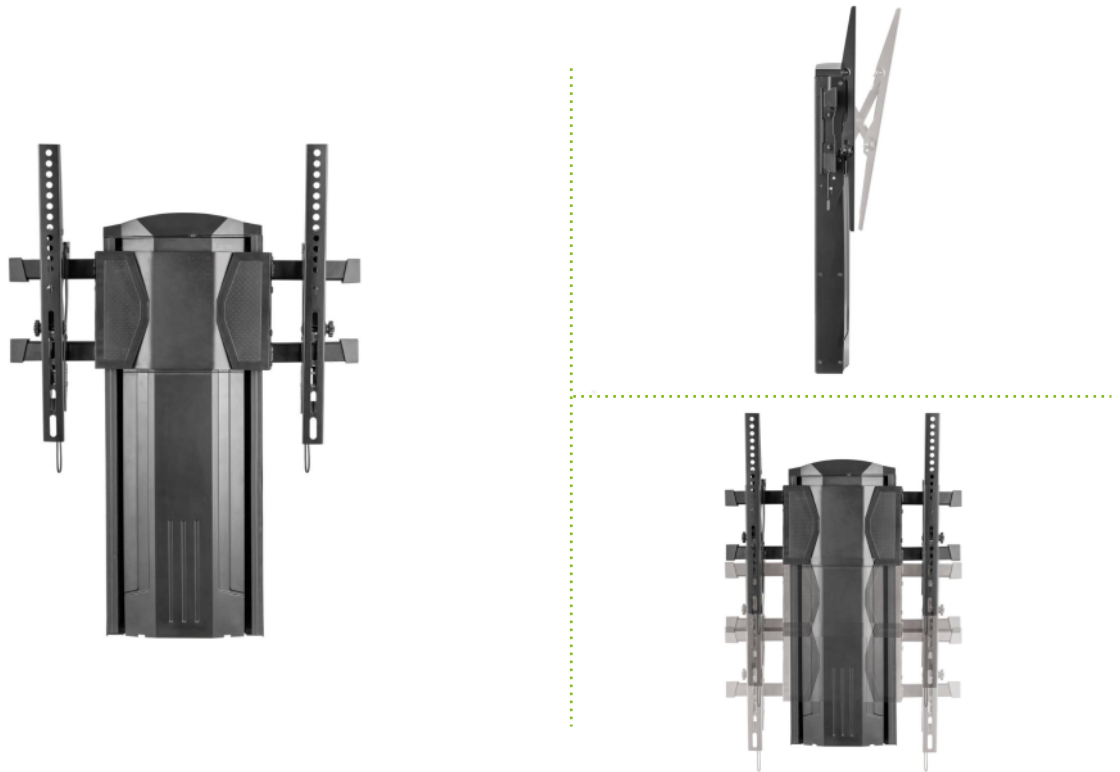

MonLines MWH015B Höhenverstellbarer LCD TV Wandhalter 37" - 60"

Beschreibung

Die MonLines MWH015B höhenverstellbare TV Wandhalterung bringt LCD Fernseher / Bildschirme in die gewünschte Höhe. Mit dem integrierten Federsystem ist eine stufenlose vertikale Ausrichtung des Bildschirms bis max. 400 mm möglich. Der höhenverstellbare TV Wandhalter ermöglicht die Aufnahme von OLED, LED, LCD und Plasma TVs und ein Höchstmaß an Individualität. Das Display lässt sich nach Belieben in der Höhe in Position bringen. Zur Befestigung von TVs unterschiedlicher Hersteller und Größen ist die LCD TV Wandhalterung mit einem VESA Standard von 200x200 bis 600x400 mm ausgestattet. Der Fernseher kann bis zu 10° geneigt werden, um einen störenden Blendungseffekt zu verhindern. Die Kombination aus Funktionalität und Innovation prägt diese MonLines Wandhalterung.

Technische Details

Bildschirmgröße:	37 bis 60 Zoll
VESA Standard:	200x200, 200x300, 200x400, 300x200, 300x300, 400x200, 400x300, 400x400, 400x600, 400x800, 500x400, 500x500, 600x200, 600x300, 600x400 mm
Tragkraft:	7 - 20 kg
Wandabstand:	85 mm
Beweglichkeit:	Höhenverstellbar bis 400 mm / neigbar -10°
Befestigungsart:	Wandhalterung mit Federsystem
Eigengewicht:	15 kg
Farbe:	Schwarz