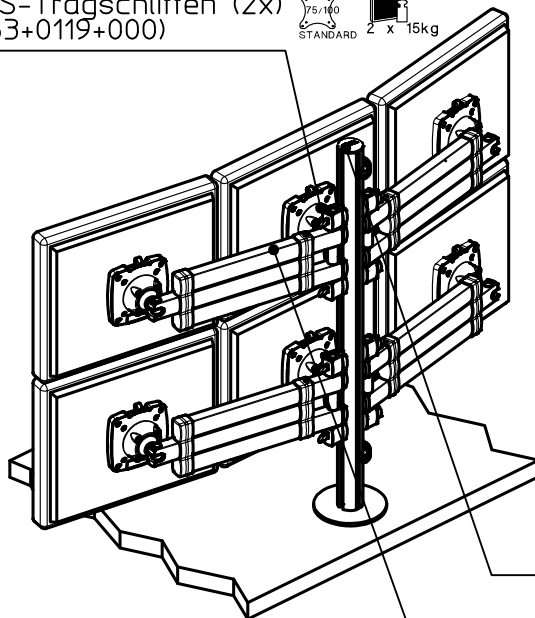

Datenblatt:

DB 220+0320+000 TSS Sextett Teleskop

MPS-Set

	Monitorbreite X	Monitorbreite Y
Teleskoparm III XL 700	387 - 630	417 - 665

TSS-Tragschlitten (2x)
(963+0119+000)

TSS-Säule 845 Bohrschraub. HD
(961+1819+000)

Folgende Angaben entsprechen
aktuellen Durchschnittswerten
(ohne seitliche Lautsprecher)

TSS-Teleskoparm III XL 700 (4x)
(968+0119+001)

Monitor (16:9)	Monitorbreite
15 Zoll	ca. 330
17 Zoll	ca. 380
19 Zoll	ca. 420
22 Zoll	ca. 490
24 Zoll	ca. 530
27 Zoll	ca. 600
30 Zoll	ca. 660
32 Zoll	ca. 710