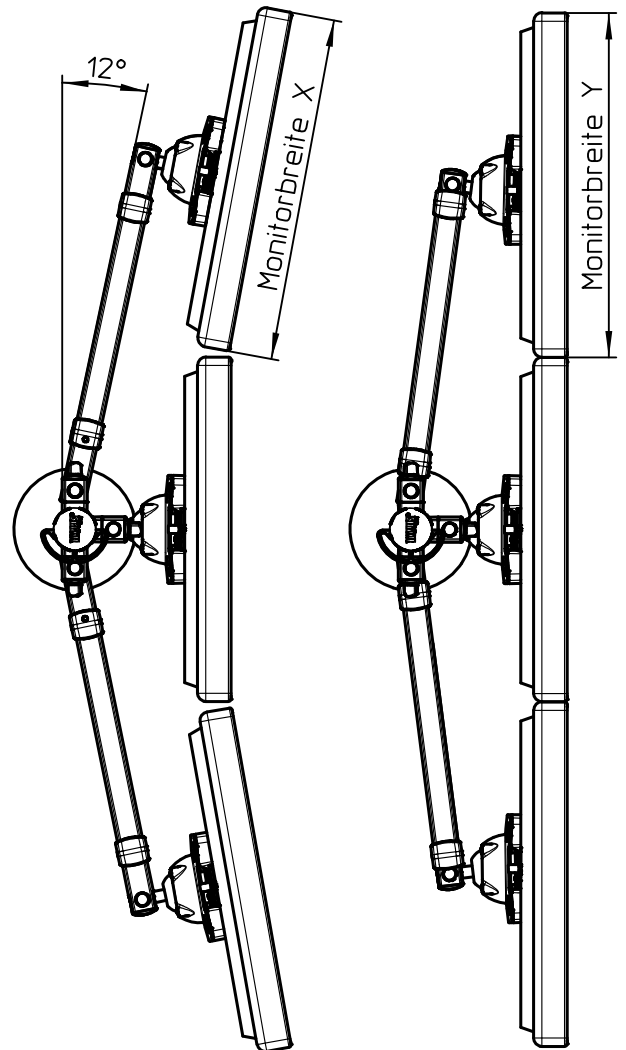

Datenblatt:

DB 220+0320+000 TSS Sextett Teleskop

MPS-Set

	Monitorbreite X	Monitorbreite Y
Teleskoparm III XL 700	387 - 630	417 - 665

TSS-Tragschlitten (2x)
(963+0119+000)

TSS-Säule 845 Bohrschraub. HD
(961+1819+000)

Folgende Angaben entsprechen
aktuellen Durchschnittswerten
(ohne seitliche Lautsprecher)

TSS-Teleskoparm III XL 700 (4x)
(968+0119+001)

Monitor (16:9)	Monitorbreite
15 Zoll	ca. 330
17 Zoll	ca. 380
19 Zoll	ca. 420
22 Zoll	ca. 490
24 Zoll	ca. 530
27 Zoll	ca. 600
30 Zoll	ca. 660
32 Zoll	ca. 710