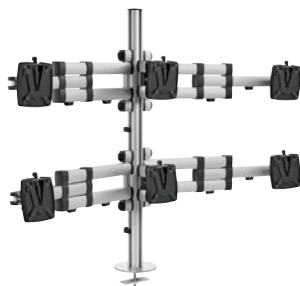

NOVUS Monitorhalterung TSS Sextett Teleskop

- Das stabile Set zur Befestigung von sechs Bildschirmen am Arbeitsplatz ermöglicht eine deutlich gesteigerte Produktivität
- Für Monitore bis ca. 30 Zoll
- Maximale Monitorbreite von je 665 mm
- Höhe der Säule: 845 mm
- Tischbefestigung mit Bohrschraubbefestigung HD, Tischplattenstärke 15-70 mm
- Reichweite: TSS-Teleskoparm III XL 700 476-724 mm / Tragschlitten 105 mm
- Einfache Monitoranbringung durch QuickRelease passend zum VESA-Standard 75/100
- Gesamtbelastbarkeit: gleichmäßig auf alle Tragarme verteilt 48 kg, stufenlos höhenverstellbar

Farben

Silber/ Anthrazit

Art.-Nr.

220+0320+000

EAN-Nr.

4009729068922

Befestigungsart

Tischbefestigung

Reichweite

476 - 724 mm