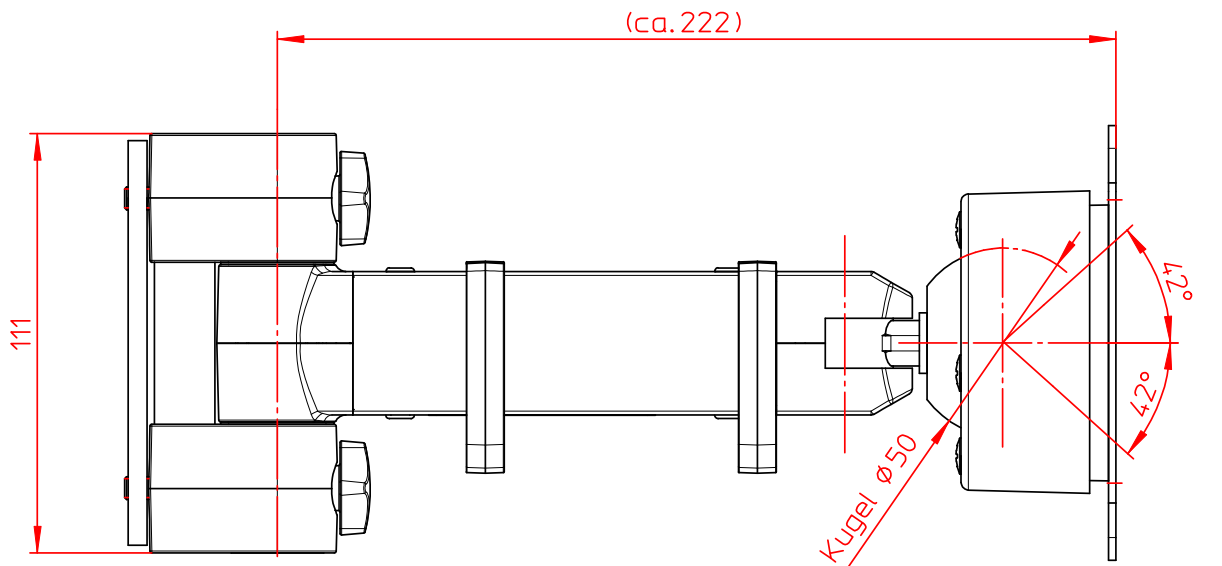

Datenblatt:

962+0019+002

TSS Tragarm | VESA 75

Technische und Design Änderungen vorbehalten!  
Technical and design modifications reserved! 26.05.08