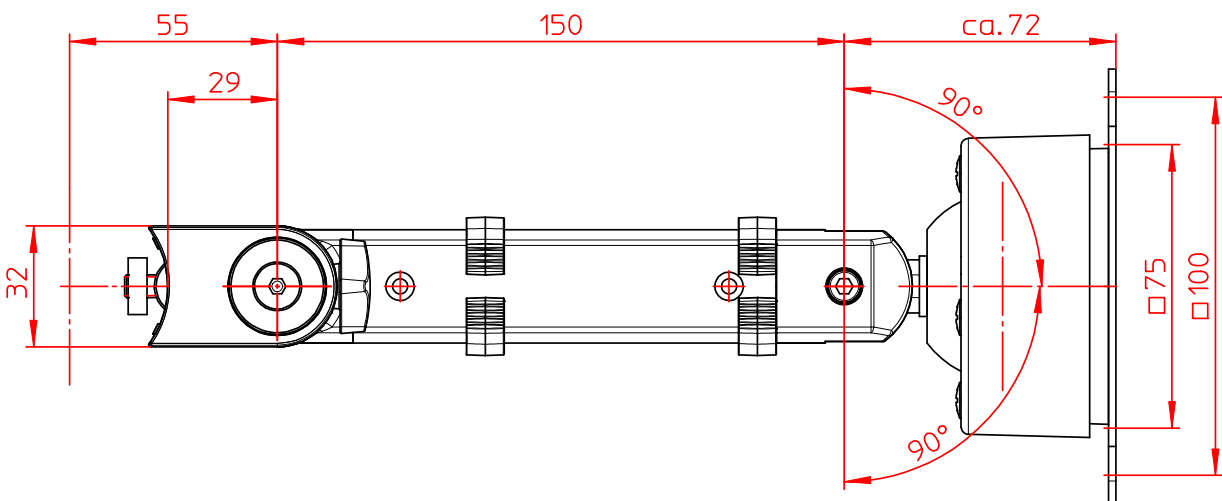

Datenblatt:

962+0019+002

TSS Tragarm | VESA 75

Technische und Design Änderungen vorbehalten!  
Technical and design modifications reserved! 26.05.08