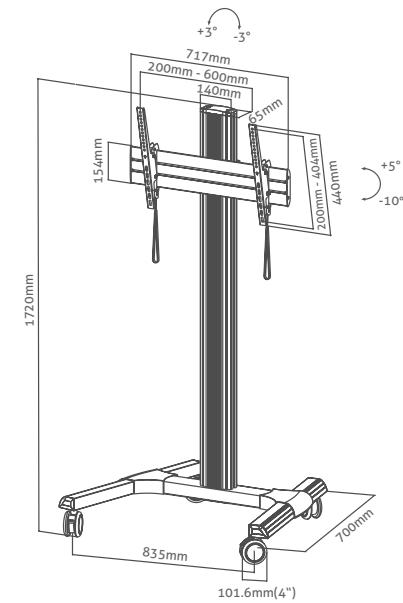

# TV ROLLWAGEN FÜR EIN DISPLAY

PDS-2000 SERIE

80kg

37" - 70"

+3° ~ -3°

+5° ~ -10°

min. 200x200  
max. 600x400

Kabel-  
management

### TV Rollwagen für ein Display

- Für Fernseher von 37" – 70"
- Max. VESA: 600x400mm
- Pulverbeschichtet
- Gesamthöhe: 1720mm
- Max. Tragfähigkeit: 80kg
- Integriertes Kabelmanagement
- 4" Rollen für maximale Stabilität

VPE	1
Karton 1 (L/W/H)	1870x490x240mm
Gewicht	27,0kg