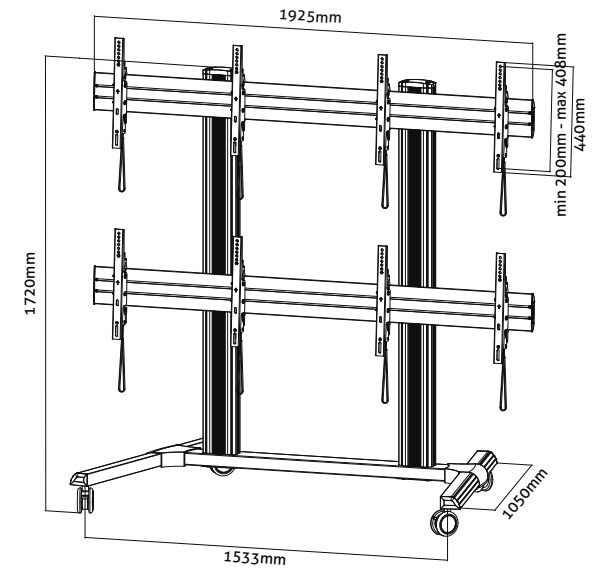

# VIDEOWAND ROLLWAGEN FÜR VIER DISPLAYS

PDS-2000 SERIE

## PDS-2304C

### Videowand Rollwagen für vier Displays

- Für Fernseher von 45" – 55"
- Max. VESA: 600x400mm
- Pulverbeschichtet
- Gesamthöhe: 1720mm
- Max. Tragfähigkeit: 40kg/Bildschirm
- Integriertes Kabelmanagement
- 4" Rollen für maximale Stabilität

VPE 1

**Karton 1** (L/W/H) 2025x405x225mm, 35,0kg

**Karton 2** (L/W/H) 1705x490x240mm, 28,0kg