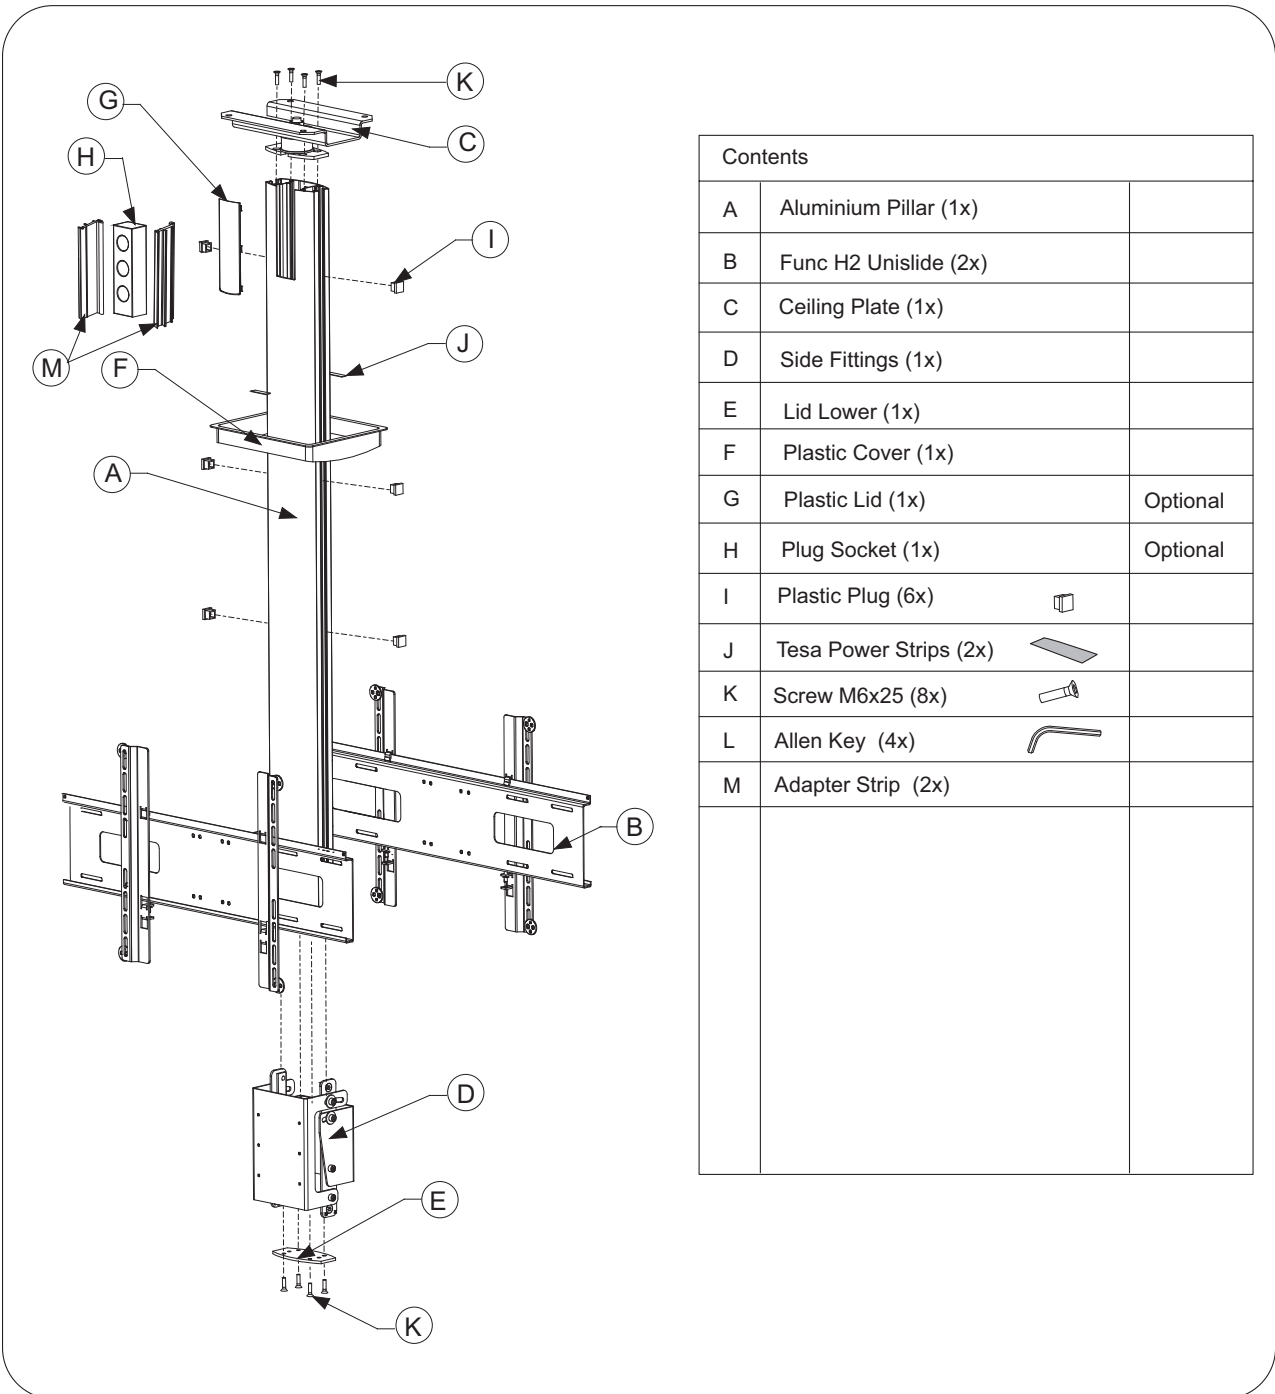

SMS FLATSCREEN CH STD

600 / 1150 / 1450 / 2000

MANUAL

- GB – Instructions for Mounting
- DE – Montageinformation
- IT – Istruzioni per il montaggio
- ES – Instrucciones para el montaje
- FI – Asennusohjeet
- FR – Instructions de montage
- NL – Montagevoorschriften
- PL – Instrukcja montażu
- RUS – Инструкция по монтажу
- ARB – عربي - طريقة التركيب
- SE – Monteringsinstruktion
- GR – Πληροφορίες συναρμολόγησης

Contents		
A	Aluminium Pillar (1x)	
B	Func H2 Unislide (2x)	
C	Ceiling Plate (1x)	
D	Side Fittings (1x)	
E	Lid Lower (1x)	
F	Plastic Cover (1x)	
G	Plastic Lid (1x)	Optional
H	Plug Socket (1x)	Optional
I	Plastic Plug (6x)	
J	Tesa Power Strips (2x)	
K	Screw M6x25 (8x)	
L	Allen Key (4x)	
M	Adapter Strip (2x)	