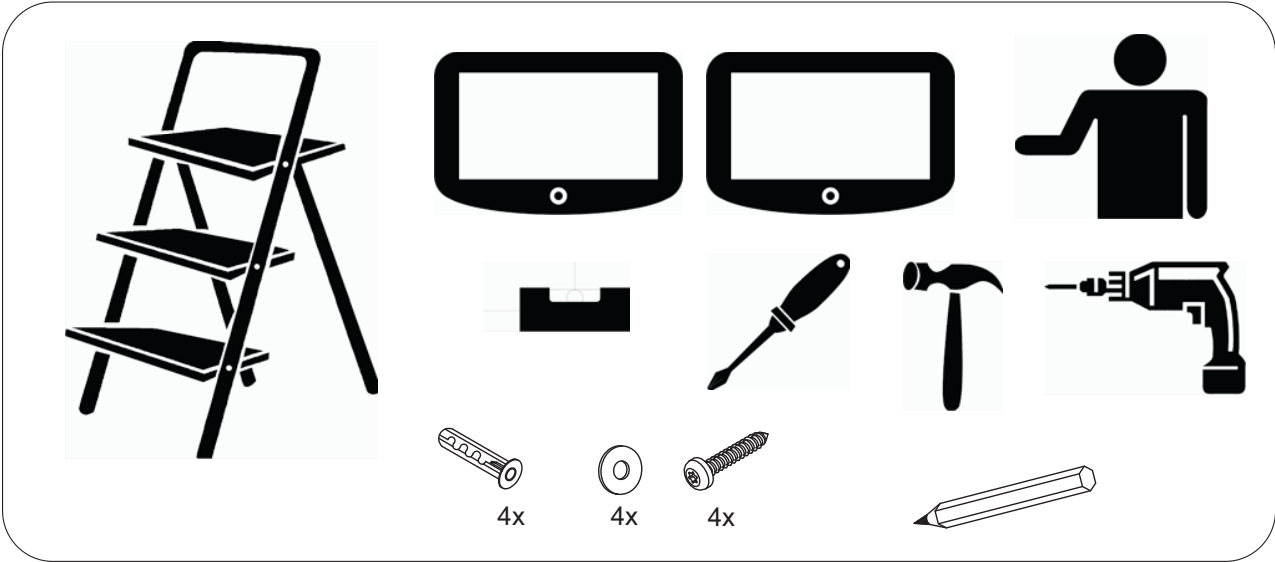

SMS FLATSCREEN CH STD

600 / 1150 / 1450 / 2000

MANUAL

- GB – Instructions for Mounting
- DE – Montageinformation
- IT – Istruzioni per il montaggio
- ES – Instrucciones para el montaje
- FI – Asennusohjeet
- FR – Instructions de montage
- NL – Montagevoorschriften
- PL – Instrukcja montażu
- RUS – Инструкция по монтажу
- ARB – عربي - طريقة التركيب
- SE – Monteringsinstruktion
- GR – Πληροφορίες συναρμολόγησης

Contents		
A	Aluminium Pillar (1x)	
B	Func H2 Unislide (2x)	
C	Ceiling Plate (1x)	
D	Side Fittings (1x)	
E	Lid Lower (1x)	
F	Plastic Cover (1x)	
G	Plastic Lid (1x)	Optional
H	Plug Socket (1x)	Optional
I	Plastic Plug (6x)	
J	Tesa Power Strips (2x)	
K	Screw M6x25 (8x)	
L	Allen Key (4x)	
M	Adapter Strip (2x)	