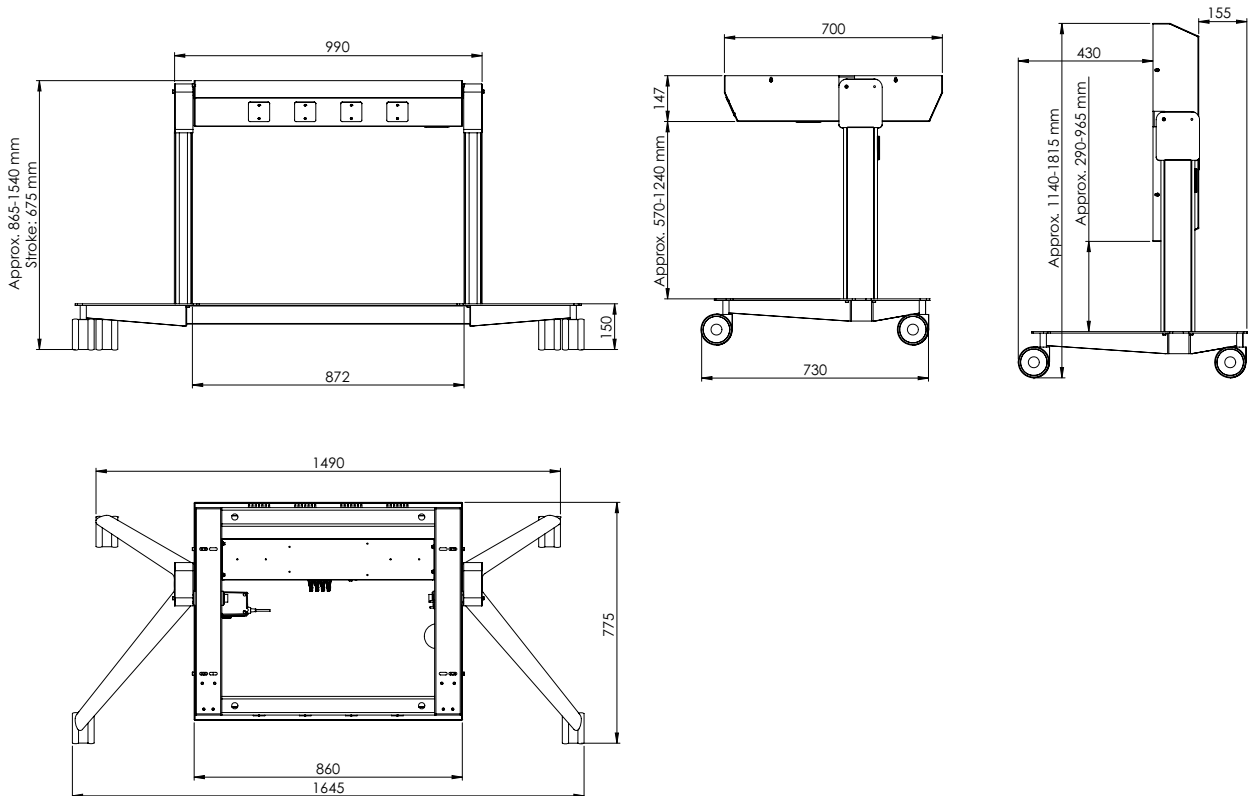

SMS TOUCH VERITABLE

INFO

- Farbe: Weiß/silber.
- Höchstlast: 75 kg
- Neigung: 90° motorisiert. Hub 675 mm.
- Garantie: 2 Jahre.
- Empfohlene Bildschirmgröße: 46-70".

Passend für VESA-Standard: 800 x 400 mm (kann mit gesondert zu bestellendem Adapter erweitert werden).

Zubehör: VESA-Adapter für alle VESA-Standards von 200 x 200 bis 600 x 600 mm. Computerhalterung sowie Bildschirmschale für Samsung 650TS 65".

Sonstiges: Durch motorisierte Neigungsfunktion, einstellbare Höhe und fahrbares Gestell werden die neuen Touchscreens mit SMS Touch VeriTable flexibler und leichter zu handhaben. Fernsteuerung mit Kabel.

ART.-NR.
TT031010-P0

BESCHREIBUNG
SMS Touch VeriTable

Zubehör:
TT031002
TT031003
TT031007

SMS Touch VeriTable Display Cover (Samsung 650 TS)
SMS Touch VeriTable CPU Holder
SMS Touch VeriTable VESA Adapter

Eine stilvolle Schutzhülle für den Bildschirm (Rahmen und Rückseite) gibt es einstweilen für Samsung 650TS.

SMART MEDIA SOLUTIONS

www.SmartMediaSolutions.se