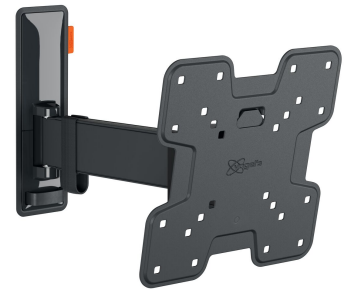

TVM 3225 Schwenkbare TV-Wandhalterung

Entscheidende Vorteile

- Sanfte OneFinger™-Bewegung
- Halten Sie Ihren Fernseher immer gerade (horizontal und vertikal)
- Inklusive Kabelklemme: Führen Sie Ihre Kabel vom Fernseher zur Wand
- Mühelos zwischen -10° und 10° neigbar, um Spiegelungen zu vermeiden
- Drehen Sie Ihren Fernseher ohne Mühe um bis zu 120°

Stylisch und sicher: Eine Full-Motion TV-Wandhalterung für Fernseher von 19 bis 43 Zoll

Sicherheit, Design und Fernsehkomfort gehen bei dieser eleganten COMFORT Full-Motion TV-Wandhalterung Hand in Hand. Die Wandhalterung ist speziell für den intensiven Gebrauch konzipiert. Sie ist sehr robust und garantiert ein optimales Fernseherlebnis. Sie können die Wandhalterung um bis zu 120° drehen und um 20° neigen (10° nach vorne und hinten). Die TV-Wandhalterung ist für Fernseher von 19 bis 43 Zoll mit einem Gewicht von bis zu 15 kg geeignet.

TVM 3225 Schwenkbare TV-Wandhalterung

Technische Daten

Artikelnummer (SKU)	3832250
Farbe	Schwarz
EAN-Einzelbox	8712285347665
Produktgröße	S
Höhe	241
Breite	241
TÜV-zertifiziert	Ja
Neigbar	Bis zu 20° neigbar
Drehbar	Bis zu 120°
Garantie	10 Jahre
Min. Bildschirmgröße (Zoll)	19
Max. Bildschirmgröße (Zoll)	43
Max. Gewichtslast (kg)	15
Max. Schraubengröße	M8
Max. Schnittstellenhöhe (mm)	241
Max. Breite der Schnittstelle (mm)	241
Kabelführung	Kabelhalter
Max. Abstand zur Wand (mm)	302
Max. horizontale Lochung (mm)	200
Max. vertikale Lochung (mm)	200
Min. Abstand zur Wand (mm)	58
Min. horizontale Lochung (mm)	75
Min. vertikale Lochung (mm)	75
Anzahl der Drehpunkte	2
Wasserwaage enthalten	Ja
Universelles oder festes Lochmuster	Fest