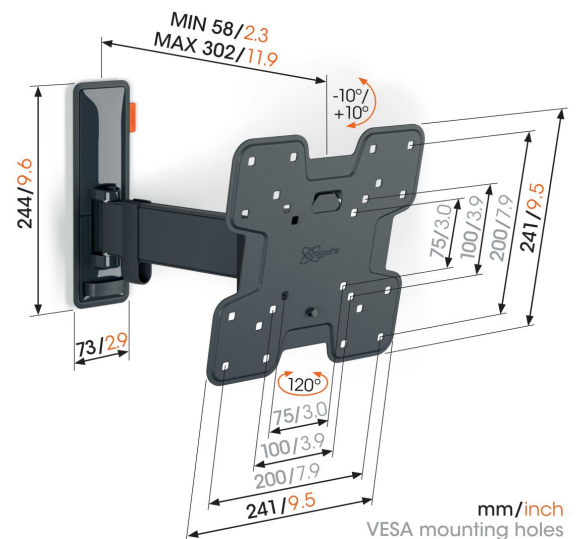

TVM 3225 Schwenkbare TV-Wandhalterung

Entscheidende Vorteile

- Sanfte OneFinger™-Bewegung
- Halten Sie Ihren Fernseher immer gerade (horizontal und vertikal)
- Inklusive Kabelklemme: Führen Sie Ihre Kabel vom Fernseher zur Wand
- Mühelos zwischen -10° und 10° neigbar, um Spiegelungen zu vermeiden
- Drehen Sie Ihren Fernseher ohne Mühe um bis zu 120°

Stylisch und sicher: Eine Full-Motion TV-Wandhalterung für Fernseher von 19 bis 43 Zoll

Sicherheit, Design und Fernsehkomfort gehen bei dieser eleganten COMFORT Full-Motion TV-Wandhalterung Hand in Hand. Die Wandhalterung ist speziell für den intensiven Gebrauch konzipiert. Sie ist sehr robust und garantiert ein optimales Fernseherlebnis. Sie können die Wandhalterung um bis zu 120° drehen und um 20° neigen (10° nach vorne und hinten). Die TV-Wandhalterung ist für Fernseher von 19 bis 43 Zoll mit einem Gewicht von bis zu 15 kg geeignet.

TVM 3225 Schwenkbare TV-Wandhalterung

Technische Daten

Artikelnummer (SKU)	3832250
Farbe	Schwarz
EAN-Einzelbox	8712285347665
Produktgröße	S
Höhe	241
Breite	241
TÜV-zertifiziert	Ja
Neigbar	Bis zu 20° neigbar
Drehbar	Bis zu 120°
Garantie	10 Jahre
Min. Bildschirmgröße (Zoll)	19
Max. Bildschirmgröße (Zoll)	43
Max. Gewichtslast (kg)	15
Max. Schraubengröße	M8
Max. Schnittstellenhöhe (mm)	241
Max. Breite der Schnittstelle (mm)	241
Kabelführung	Kabelhalter
Max. Abstand zur Wand (mm)	302
Max. horizontale Lochung (mm)	200
Max. vertikale Lochung (mm)	200
Min. Abstand zur Wand (mm)	58
Min. horizontale Lochung (mm)	75
Min. vertikale Lochung (mm)	75
Anzahl der Drehpunkte	2
Wasserwaage enthalten	Ja
Universelles oder festes Lochmuster	Fest