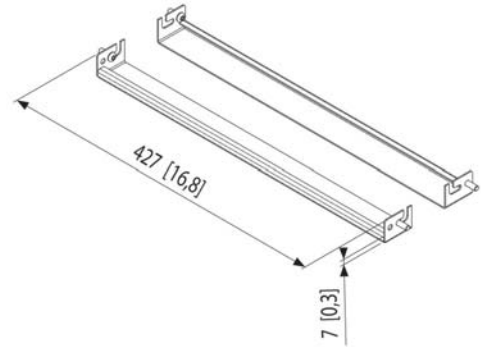

Plakathalter für PFF 1000 PFA 9040

Technische Daten

- Verfügbare Farben: Schwarz, Schwarz

Gebrauchen Sie PFA 9040 für die Aufhängung Ihres A2 Posters, um Ihren PFF 1000 LCD-Bodenstandfuß zu gestalten.

Plakathalter für PFF 1000 PFA 9040

Merkmale

- Set mit 2x U-förmigen Leisten für ein Plakat im Format A2
- Zur Verwendung mit PFF 1000

Logistische Informationen

- Verpackungsgröße: 85x430x30 mm
- Gewicht: 1 kg / 2 lbs
- EAN-Code: 8712285316128