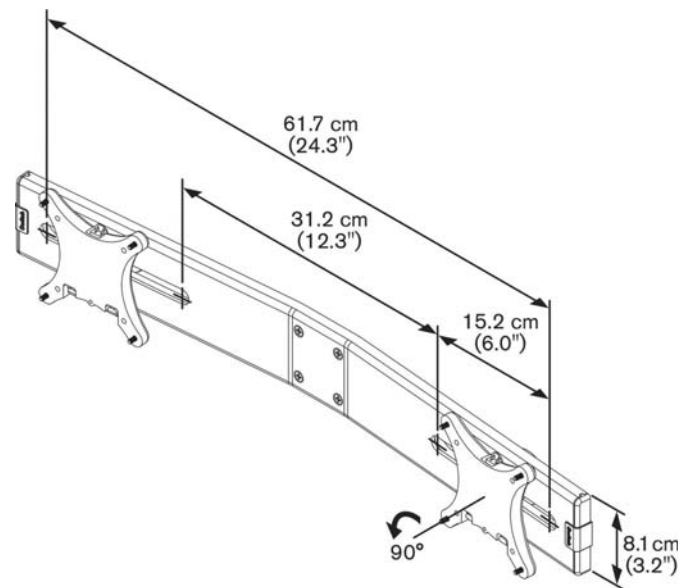

Adapter für zwei Monitore PFA 9102

Mehr und mehr Menschen verwenden zwei Monitore gleichzeitig. Diese können mit dem PFA 9102 ganz einfach installiert werden.

Adapter für zwei Monitore PFA 9102

Die beiden Monitore sind perfekt nebeneinander ausgerichtet und bewegen sich wie ein Monitor. Der PFA 9102 ist für die Montage von zwei Monitoren senkrecht übereinander erhältlich. Dieser Halter trägt bis zu 6,5 kg pro Monitor. Der PFA 9102 passt zum PFD 8522, 8523, 8541 und 8543.

Merkmale

- Muss mit dem PDF-Schreibtischhalter kombiniert werden
- Kann horizontal oder vertikal eingesetzt werden

Logistische Informationen

- Verpackungsgröße: 127x705x70 mm
- Gewicht: 3 kg / 7 lbs
- EAN-Code: 8712285318382