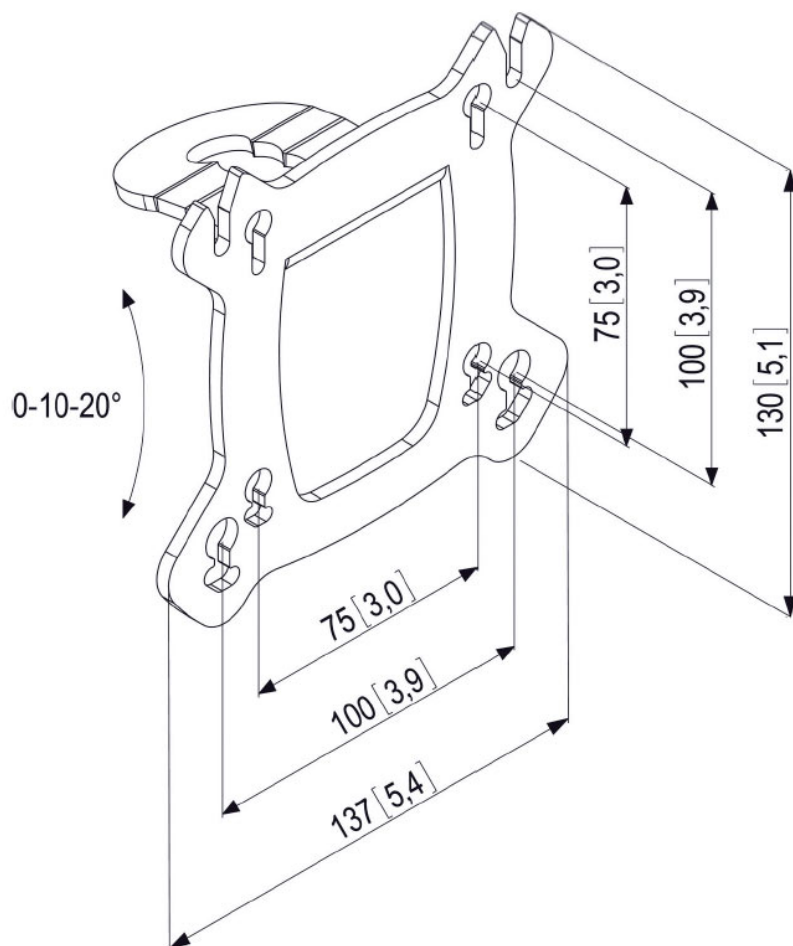

Vogel's

PFI 3010 - VESA-Adapter 75/100

Technische Zeichnung

[Alle Angaben in mm]