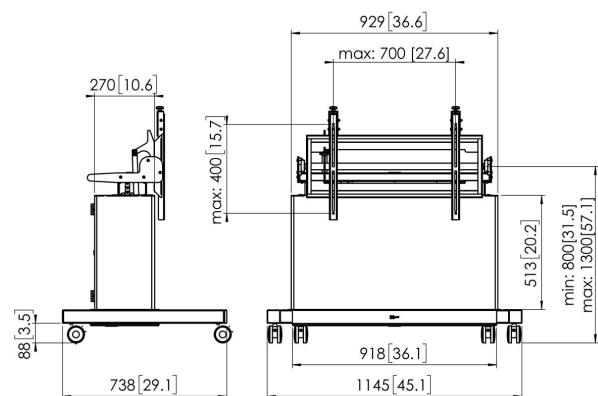

PFTE 7121 Touchtisch motorisiert mit Schrank

Technische Daten

Artikelnummer (SKU)	7371214
Farbe	Silber
EAN-Einzelbox	8712285337161
Garantie	5 Jahre
Min. Bildschirmgröße (Zoll)	50
Max. Bildschirmgröße (Zoll)	86
Max. Gewichtslast (kg)	160
Max. Abstand zum Boden - zentrales Display (mm)	1300
Max. horizontale Lochung (mm)	700
Max. vertikale Lochung (mm)	400
Min. Abstand zum Boden - zentrales Display (mm)	800
Min. horizontale Lochung (mm)	100
Min. vertikale Lochung (mm)	100
Motorisiert	Ja
Ferngesteuert	Ja
Travel	500