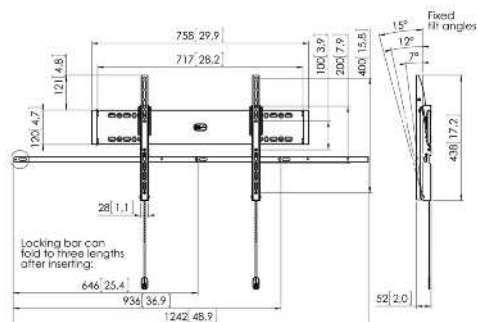

Der PFW 4610 ist für 55 - bis 65-Zoll-Bildschirme mit einem Gewicht bis zu 75 kg geeignet.

<b>Neigen</b>	15
<b>Farbe</b>	Schwarz
<b>Garantie</b>	5 Jahre
<b>Min. Wandabstand (mm)</b>	52
<b>Min. Größe (inch)</b>	55"
<b>Max. Größe (inch)</b>	65"
<b>Max. Gewicht (kg)</b>	75
<b>Lochmuster (mm)</b>	min 100x100 / max 600x400

## PFW 4610 Wandhalter

Für Bildschirme, die hoch an der Wand montiert sind, trägt ein Neigen des Bildschirms nach vorne zu einem besseren Betrachtungswinkel bei. Der Wandhalter PFW 4610 ist 52 mm tief und kann in 0°-, 7°-, 12°- und 15°-Schritten um bis zu 15° geneigt werden.

Der PFW 4610-Wandhalter verfügt über eine einzigartige Wandplatte, die es Monteuren ermöglicht, Bohrtoleranzen sehr präzise auszugleichen, um eine gerade Montage sicherzustellen. Befestigungsteile werden mitgeliefert. Eine solide Sicherheitsstange und ein Schloss verhindern Diebstahl und ermöglichen trotzdem den problemlosen Zugang zum Bildschirm für Servicearbeiten. Alle Produkte von Vogel's sind für maximale Sicherheit TÜV5-zertifiziert.

## logistics\_label

EAN-Code Produkt	8712285331084
Nettogewicht einschließlich Verpackung (kg)	3.68
Single Box Width (mm)	130
Länge der Einzelverpackung (mm)	760
Höhe der Einzelverpackung (mm)	82