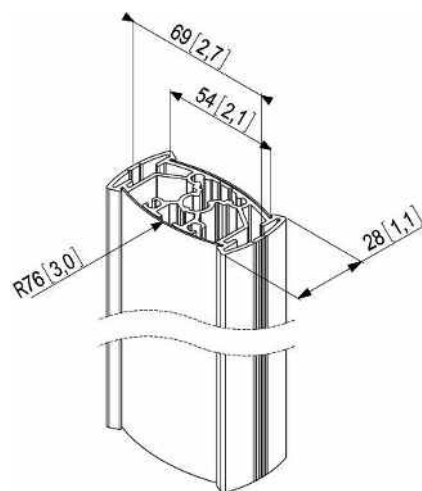

## PUC 2330 Deckenprofil 300 cm

Die PUC 2330 ist ein 300 cm Abhängungsprofil/Rohr und stellt einen Teil des modularen Connect-it Systems dar, mit dem Sie Ihre eigene Deckenbefestigungslösung für kleine bis mittelgroße Bildschirme realisieren können.

## PUC 2330 Deckenprofil 300 cm

Der PUC 2330 ist mit einem doppelten CIS®-Kabelführungssystem (Cable Inlay System) versehen, mit dem Sie ganz schnell und einfach alle Kabel unsichtbar verlegen. Da das Profil/Rohr aus Aluminium besteht, kann es einfach auf die richtige Länge gesägt werden. Die Connect-it Profile/Rohre können einfach kundenspezifisch geändert werden. Indem Sie die Kunststoffabdeckleiste des Connect-it Profils/Rohres bekleben oder durch eine eigene Leiste ersetzen, kann diese an Ihren Hausstil oder Ihre Einrichtung angepasst werden. Mit dem PFI 3040 Adapter können mehrere Bildschirme übereinander und/oder Rücken an Rücken montiert werden. Für eine komplette Deckenbefestigungslösung kombinieren Sie dieses Profil/Rohr mit einer der Connect-it Deckenkonsolen (PUC 1011, PUC 1030, PUC 1040) oder einem Traversenadapter (PUC 1050) und einem Connect-it Adapter (PFI 3010, PFI 3020, PFI 3030, PFI 3040).

### Logistische Informationen

EAN-Code Produkt	8712285317248
Nettogewicht einschließlich Verpackung (kg)	6.6
Single Box Width (mm)	102
Länge der Einzelverpackung (mm)	3040
Höhe der Einzelverpackung (mm)	78